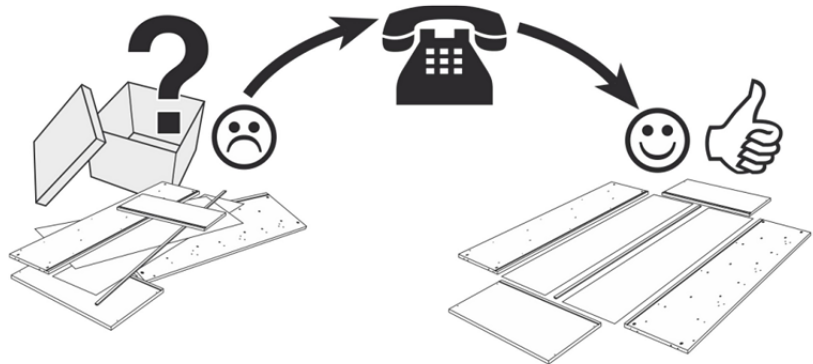

MALU 1237

- | | |
|---|-------------------------------------|
| (D) Montageanleitung | (GB) Assembly instructions |
| (FR) Notice de montage | (IT) Istruzioni di montaggio |
| (NL) Handleiding voor de montage | (PL) Instrukcja montażu |
| (CZ) Montážní návod | (SK) Návod na montáž |
| (HU) Szerelési útmutató | (RO) Instrucțiuni de montaj |
| (TR) Montaj talimatı | (RU) Инструкция по монтажу |

A Ø10: 01 PC

B Ø6: 16 PCS

C Ø6: 16 PCS

D Ø6/ Ø13 :16 PCS

E Ø6x15(mm): 16 PCS

F 04 PCS

A	Ø10	B	Ø6	C	Ø6	D	Ø6/ Ø13	E	Ø6x15mm	F	
											
01x		16x		16x		16x		16x		04x	