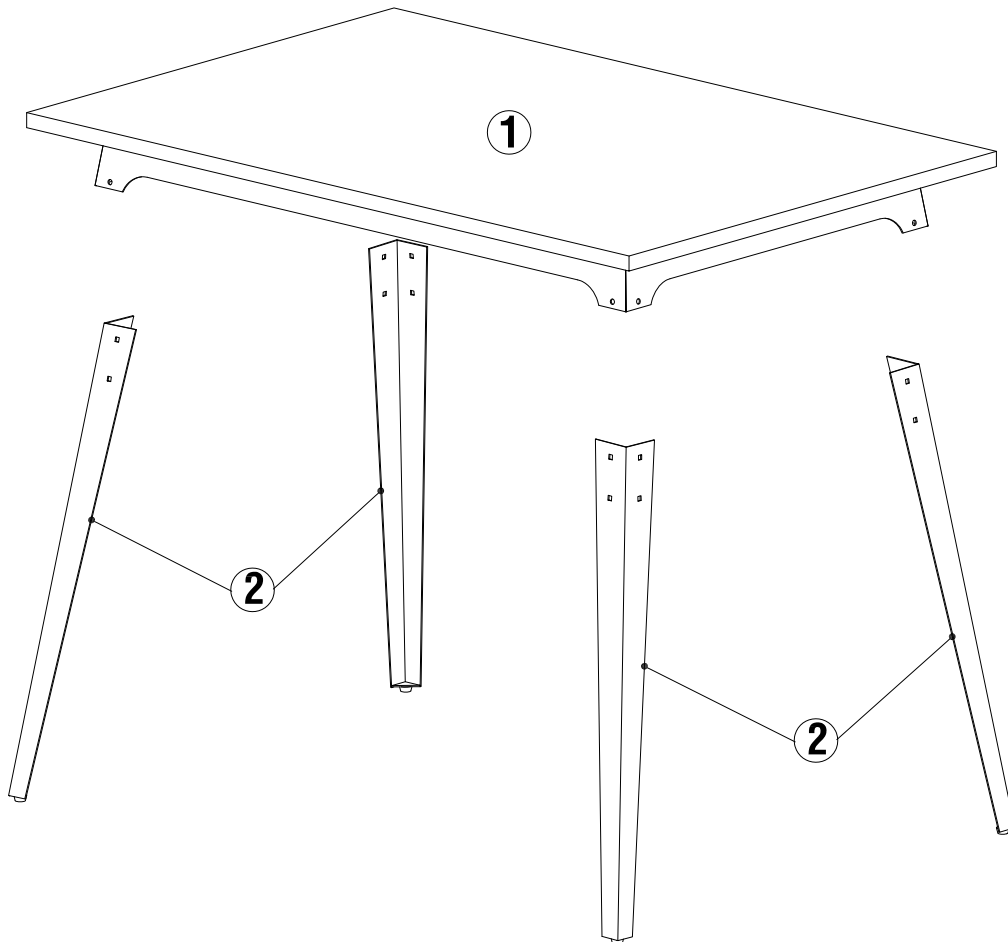

MALU 1237

- | | |
|---|-------------------------------------|
| (D) Montageanleitung | (GB) Assembly instructions |
| (FR) Notice de montage | (IT) Istruzioni di montaggio |
| (NL) Handleiding voor de montage | (PL) Instrukcja montażu |
| (CZ) Montážní návod | (SK) Návod na montáž |
| (HU) Szerelési útmutató | (RO) Instrucțiuni de montaj |
| (TR) Montaj talimatı | (RU) Инструкция по монтажу |

A Ø10: 01 PC

B Ø6: 16 PCS

C Ø6: 16 PCS

D Ø6/ Ø13 :16 PCS

E Ø6x15(mm): 16 PCS

F 04 PCS

A	Ø10	B	Ø6	C	Ø6	D	Ø6/ Ø13	E	Ø6x15mm	F	
											
01x		16x		16x		16x		16x		04x	