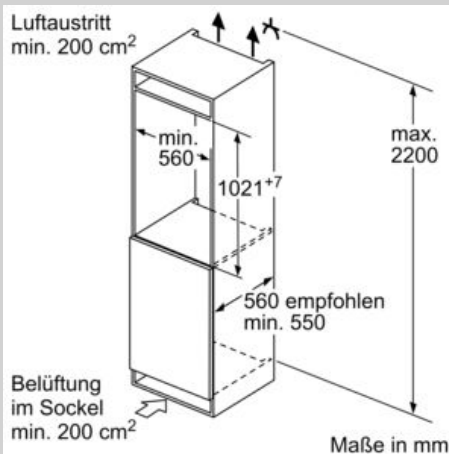

Maße

- Gerätemaße (H x B x T): 102.1 cm x 54.1 cm x 54.8 cm
- Nischenmaße (H x B x T): 102.5 cm x 56.0 cm x 55.0 cm

Technische Informationen

- 220 - 240 V
- 1 Kompressor /1 Kältekreislauf
- Länge des Anschlusskabel: 230 cm

Zubehör

- 3 x Eierablage, 1 x Eiswürfelschale

Länderspezifische Optionen

- Auf Basis der Ergebnisse der Normprüfung über 24 Std. Tatsächlicher Verbrauch abhängig von Nutzung/Standort des Geräts.

Umwelt und Sicherheit

Montage

Sonderzubehör

- easy Installation
- Einbau integrierbar

N 50, Einbau-Kühlschrank mit Gefrierfach, 102.5 x
56 cm
K12322FEO

Maßzeichnungen

Maße in mm

Maße in mm

 Maße in mm
Empfehlung Spaltmaße für Flachscharnier

Die in der Tabelle empfohlenen Spaltmaße sind einzuhalten, um eine kollisionsfreie Öffnung der Gerätetüre zu gewährleisten und Beschädigungen am Küchenmöbel zu vermeiden.

Maße in mm