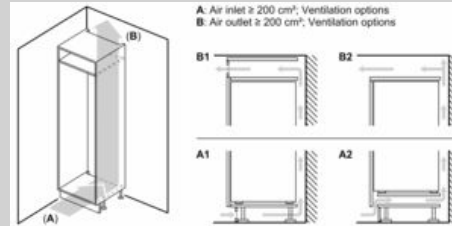

Montage

Sonderzubehör

- easy Installation
- Einbau integrierbar

N 50, Einbau-Kühlschrank mit Gefrierfach, 102.5 x
56 cm
K12322FEO

Maßzeichnungen

Maße in mm

Maße in mm

 Maße in mm
Empfehlung Spaltmaße für Flachscharnier

Die in der Tabelle empfohlenen Spaltmaße sind einzuhalten, um eine kollisionsfreie Öffnung der Gerätetüre zu gewährleisten und Beschädigungen am Küchenmöbel zu vermeiden.

Maße in mm