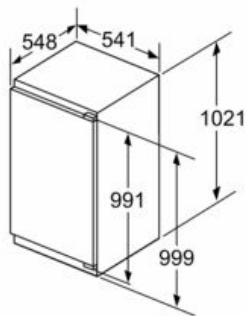

Maße

- Gerätemaße (H x B x T): 102.1 cm x 54.1 cm x 54.8 cm
- Nischenmaße (H x B x T): 102.5 cm x 56.0 cm x 55.0 cm

Technische Informationen

- 220 - 240 V
- 1 Kompressor /1 Kältekreislauf
- Länge des Anschlusskabel: 230 cm

Montage

Sonderzubehör

- easy Installation
- Einbau integrierbar

N 50, Einbau-Kühlschrank mit Gefrierfach, 102.5 x
56 cm
K12322FEO

Maßzeichnungen

Maße in mm

Maße in mm

 Maße in mm
Empfehlung Spaltmaße für Flachscharnier

Die in der Tabelle empfohlenen Spaltmaße sind einzuhalten, um eine kollisionsfreie Öffnung der Gerätetüre zu gewährleisten und Beschädigungen am Küchenmöbel zu vermeiden.

Maße in mm