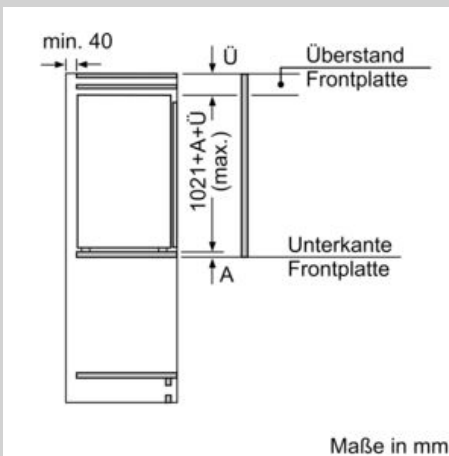

Maße

- Gerätemaße (H x B x T): 102.1 cm x 54.1 cm x 54.8 cm
- Nischenmaße (H x B x T): 102.5 cm x 56.0 cm x 55.0 cm

Technische Informationen

- 220 - 240 V
- 1 Kompressor /1 Kältekreislauf
- Länge des Anschlusskabel: 230 cm

Montage

Sonderzubehör

- easy Installation
- Einbau integrierbar

N 50, Einbau-Kühlschrank mit Gefrierfach, 102.5 x
56 cm
K12322FEO

Maßzeichnungen

Maße in mm

Maße in mm

 Maße in mm
Empfehlung Spaltmaße für Flachscharnier

Die in der Tabelle empfohlenen Spaltmaße sind einzuhalten, um eine kollisionsfreie Öffnung der Gerätetüre zu gewährleisten und Beschädigungen am Küchenmöbel zu vermeiden.

Maße in mm