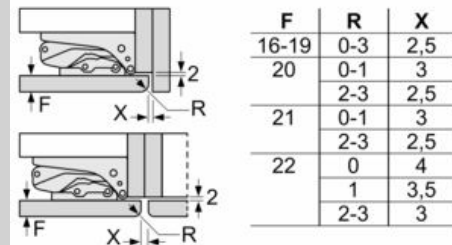

Montage

Sonderzubehör

- easy Installation
- Einbau integrierbar

N 50, Einbau-Kühlschrank mit Gefrierfach, 102.5 x
56 cm
K12322FEO

Maßzeichnungen

Maße in mm

Maße in mm

 Maße in mm
Empfehlung Spaltmaße für Flachscharnier

Die in der Tabelle empfohlenen Spaltmaße sind einzuhalten, um eine kollisionsfreie Öffnung der Gerätetüre zu gewährleisten und Beschädigungen am Küchenmöbel zu vermeiden.

Maße in mm