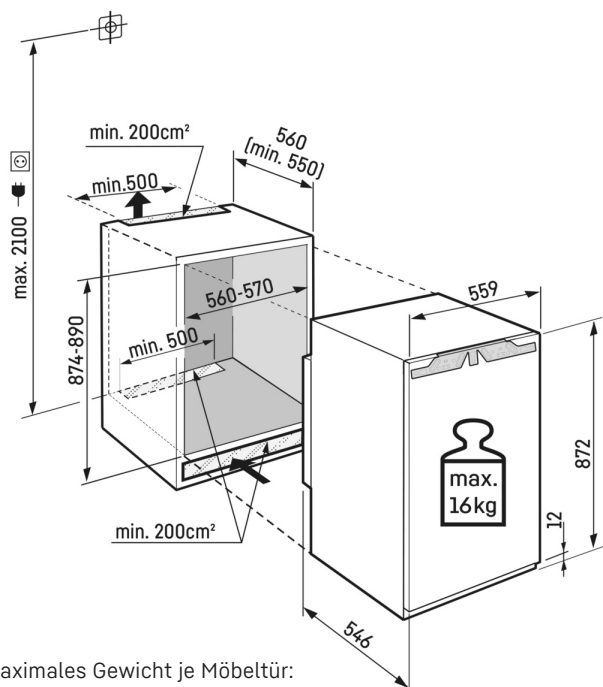

Gesamt- abmessungen (in mm)	Höhe	872	Gesamtrauminhalt (in dm ³ oder l)	117
	Breite	559		
	Tiefe	546		
EEL	64	Energieeffizienzklasse	C	
Luftschallemissionen (in dB(A) re 1 pW)	32	Luftschallemissionsklasse	B	
Jährlicher Energieverbrauch (in kWh/a)	94	Klimaklasse	erweiterte gemäßigte, gemäßigte, subtropische, tropische Zone	
Mindestumgebungstemperatur (in °C), für die das Kühlgerät geeignet ist	10	Höchstumgebungstemperatur (in °C), für die das Kühlgerät geeignet ist	43	
Winterschaltung	nein			

LED-Seitenbeleuchtung einseitig

Für eine schnelle Übersicht im Kühlschrank: Die LED-Seitenbeleuchtung hilft Ihnen, Ihre Lebensmittel im Blick zu behalten. Die LEDs sind so positioniert, dass der Lichtstrahl nach oben und nach unten gelangt. Und weil die LEDs bündig in die Seitenwände integriert sind, bleibt die wertvolle Nutzfläche komplett erhalten.

Technische Zeichnung

Maximales Gewicht je Möbeltür:
Kühlteil: 16 kg

Die Produkte und ihre Details sind zu Werbezwecken inszeniert. Obwohl wir uns bemühen, die Richtigkeit aller Angaben und Informationen in diesem Flyer zu gewährleisten, behält sich Liebherr das Recht vor, Änderungen ohne Vorankündigung vorzunehmen. Soweit die tatsächlichen Geräteabmessungen, -spezifikationen und -leistungen von entscheidender Bedeutung sind, empfehlen wir, die dem jeweiligen Gerät beiliegende Einbauanleitung zu prüfen. Liebherr haftet nicht für eventuelle Schäden. (21.11.2023)