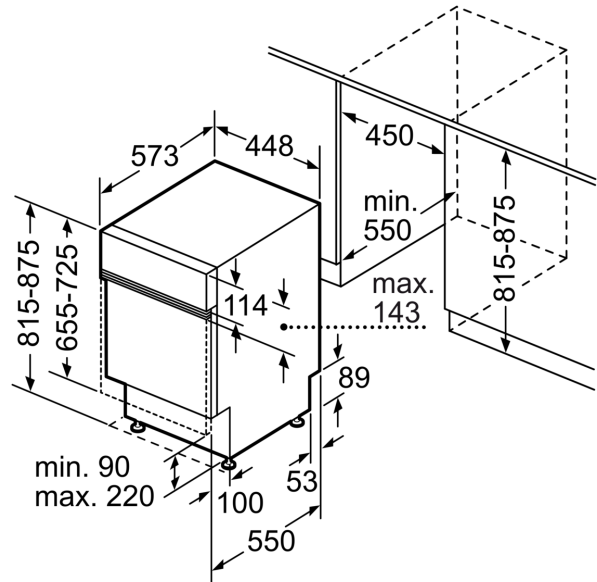

Technische Daten

Energieeffizienzklasse:	B
Energieverbrauch des eco-Programms pro 100 Betriebszyklen:	51 kWh
Anzahl Maßgedecke:	10
Wasserverbrauch:	8.5 l
Programmdauer:	3:45 h
Geräuschwert:	43 dB(A) re 1 pW
Geräusch-Effizienzklasse:	B
Bauform:	Einbau
Höhe der Arbeitsplatte:	0 mm
Abmessungen des Gerätes:	815 x 448 x 573 mm
Min. Nischenmaße für Installation (H x B x T): ...	815-875 x 450 x 550 mm
Tiefe bei geöffneter Tür (90°):	1150 mm
Höhenverstellbare Füße:	Ja - alle von vorne
Höhenverstellung max.:	60 mm
Verstellbarer Sockel:	Horizontal und Vertikal
Nettogewicht:	37.0 kg
Bruttogewicht:	38.9 kg
Anschlusswert:	2400 W
Absicherung:	10 A
Spannung:	220-240 V
Frequenz:	50; 60 Hz
Länge Anschlusskabel:	175.0 cm
Steckerart:	Schuko-/Gardy mit Erdung
Länge Zulaufschlauch:	165 cm
Länge Ablaufschlauch:	205 cm
EAN-Nummer:	4242005388844
Gerätetyp:	Teilintegrierbar

Maße

- Gerätegröße (H x B x T): 81.5 cm x 44.8 cm x 57.3 cm

¹ auf einer Energieeffizienzklassen-Skala von A bis G

²Energieverbrauch kWh/100 Betriebszyklen (im Programm Eco 50 °C)

³ Wasserverbrauch in Liter pro Betriebszyklus (im Programm Eco 50 °C)

⁴ Programmdauer im Programm Eco 50 °C

* Garantiebedingungen finden Sie unter <https://www.bosch-home.com/de/>

**Serie 6, Teilintegrierter
Geschirrspüler, 45 cm, Edelstahl
SPI6YMS14E**

Maße in mm

⏏ Steckdose
() Werte mit Verlängerungssatz

Maße in mm