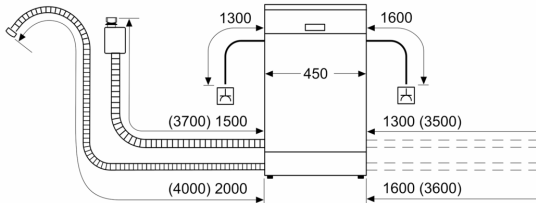

Maße

- Gerätegröße (H x B x T): 81.5 cm x 44.8 cm x 57.3 cm

¹ auf einer Energieeffizienzklassen-Skala von A bis G

²Energieverbrauch kWh/100 Betriebszyklen (im Programm Eco 50 °C)

³ Wasserverbrauch in Liter pro Betriebszyklus (im Programm Eco 50 °C)

⁴ Programmdauer im Programm Eco 50 °C

* Garantiebedingungen finden Sie unter <https://www.bosch-home.com/de/>

**Serie 6, Teilintegrierter
Geschirrspüler, 45 cm, Edelstahl
SPI6YMS14E**

Maße in mm

⏏ Steckdose
() Werte mit Verlängerungssatz