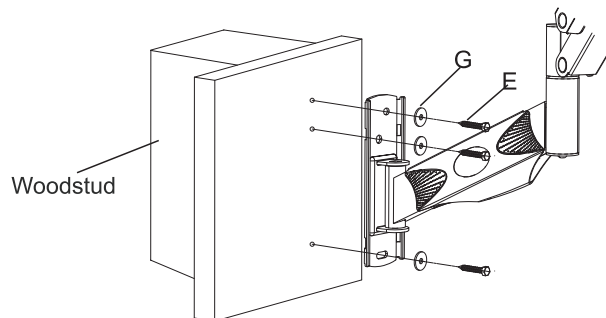

**MC-784**

VESA  
75x75 100x100  
200x200 400x400

55"  
MAX

22kg  
(44lbs)

**1a** Concrete mounting / Mocowanie w betonie  
Betonbefestigung

**1b** Woodstud mounting / Mocowanie w drewnie  
Holzstumpfmontage

**2** Attaching brackets to Screen / Montaż uchwyty do telewizora  
Befestigen von Klammern am Bildschirm

32"-42" TV

32"-55" TV

**3** Hang the TV onto the wall plate / Zawieszanie telewizora  
Hängen Sie den Fernseher auf die Wandplatte