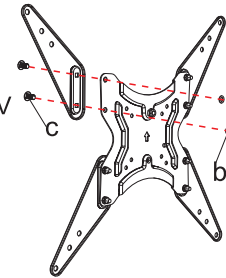

**MC-784**

VESA  
75x75 100x100  
200x200 400x400

55"  
MAX

22kg  
(44lbs)

**1a** Concrete mounting / Mocowanie w betonie  
Betonbefestigung

**1b** Woodstud mounting / Mocowanie w drewnie  
Holzstumpfmontage

**2** Attaching brackets to Screen / Montaż uchwyty do telewizora  
Befestigen von Klammern am Bildschirm

32"-42" TV

32"-55" TV

**3** Hang the TV onto the wall plate / Zawieszanie telewizora  
Hängen Sie den Fernseher auf die Wandplatte