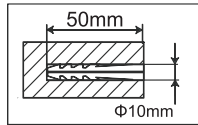

**MC-784**

VESA  
75x75 100x100  
200x200 400x400

55"  
MAX

22kg  
(44lbs)

**1a** Concrete mounting / Mocowanie w betonie  
Betonbefestigung

**1b** Woodstud mounting / Mocowanie w drewnie  
Holzstumpfmontage