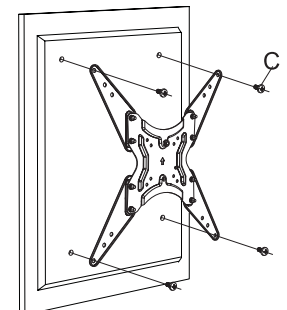

**MC-784**

VESA  
75x75 100x100  
200x200 400x400

55"  
MAX

22kg  
(44lbs)

**1a** Concrete mounting / Mocowanie w betonie  
Betonbefestigung

**1b** Woodstud mounting / Mocowanie w drewnie  
Holzstumpfmontage

**2** Attaching brackets to Screen / Montaż uchwyty do telewizora  
Befestigen von Klammern am Bildschirm

32"-42" TV

32"-55" TV

**3** Hang the TV onto the wall plate / Zawieszanie telewizora  
Hängen Sie den Fernseher auf die Wandplatte