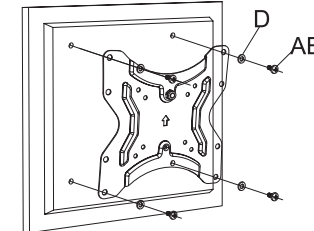

**MC-784**

VESA  
75x75 100x100  
200x200 400x400

55"  
MAX

22kg  
(44lbs)

**1a** Concrete mounting / Mocowanie w betonie  
Betonbefestigung

**1b** Woodstud mounting / Mocowanie w drewnie  
Holzstumpfmontage

**2** Attaching brackets to Screen / Montaż uchwyty do telewizora  
Befestigen von Klammern am Bildschirm

32"-42" TV

32"-55" TV

**3** Hang the TV onto the wall plate / Zawieszanie telewizora  
Hängen Sie den Fernseher auf die Wandplatte