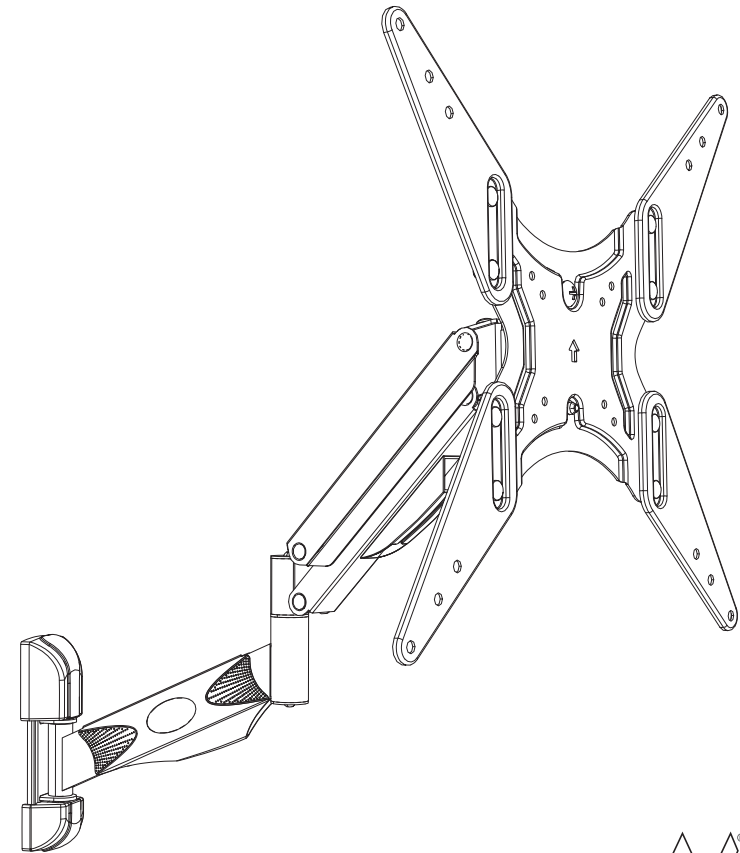

<b>EN</b>	Adjustable TV wall mount	<b>FR</b>	Le support mural réglable
<b>PL</b>	Regulowany uchwyt ścienny	<b>ES</b>	Soporte de pared regulable
<b>DE</b>	Einstellbare TV Wandhalterung	<b>IT</b>	Supporto TV Regolabile

**MC-784**

VESA  
75x75 100x100  
200x200 400x400

55"  
MAX

22kg  
(44lbs)

**1a** Concrete mounting / Mocowanie w betonie  
Betonbefestigung

**1b** Woodstud mounting / Mocowanie w drewnie  
Holzstumpfmontage

**2** Attaching brackets to Screen / Montaż uchwyty do telewizora  
Befestigen von Klammern am Bildschirm

32"-42" TV

32"-55" TV

**3** Hang the TV onto the wall plate / Zawieszanie telewizora  
Hängen Sie den Fernseher auf die Wandplatte