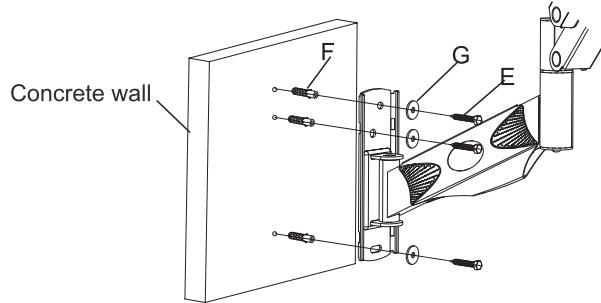

**MC-784**

VESA  
75x75 100x100  
200x200 400x400

55"  
MAX

22kg  
(44lbs)

**1a** Concrete mounting / Mocowanie w betonie  
Betonbefestigung

**1b** Woodstud mounting / Mocowanie w drewnie  
Holzstumpfmontage

**2** Attaching brackets to Screen / Montaż uchwyty do telewizora  
Befestigen von Klammern am Bildschirm

32"-42" TV

32"-55" TV

**3** Hang the TV onto the wall plate / Zawieszanie telewizora  
Hängen Sie den Fernseher auf die Wandplatte