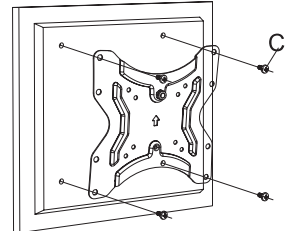

**MC-784**

VESA  
75x75 100x100  
200x200 400x400

55"  
MAX

22kg  
(44lbs)

**1a** Concrete mounting / Mocowanie w betonie  
Betonbefestigung

**1b** Woodstud mounting / Mocowanie w drewnie  
Holzstumpfmontage

**2** Attaching brackets to Screen / Montaż uchwyty do telewizora  
Befestigen von Klammern am Bildschirm

32"-42" TV

32"-55" TV

**3** Hang the TV onto the wall plate / Zawieszanie telewizora  
Hängen Sie den Fernseher auf die Wandplatte