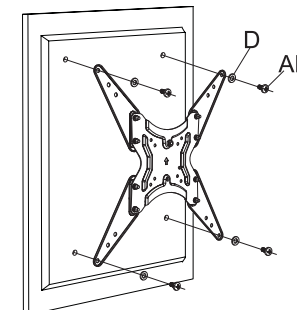

**MC-784**

VESA  
75x75 100x100  
200x200 400x400

55"  
MAX

22kg  
(44lbs)

**1a** Concrete mounting / Mocowanie w betonie  
Betonbefestigung

**1b** Woodstud mounting / Mocowanie w drewnie  
Holzstumpfmontage

**2** Attaching brackets to Screen / Montaż uchwyty do telewizora  
Befestigen von Klammern am Bildschirm

32"-42" TV

32"-55" TV

**3** Hang the TV onto the wall plate / Zawieszanie telewizora  
Hängen Sie den Fernseher auf die Wandplatte