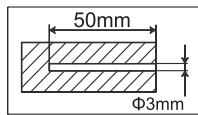

**MC-784**

VESA  
75x75 100x100  
200x200 400x400

55"  
MAX

22kg  
(44lbs)

**1a** Concrete mounting / Mocowanie w betonie  
Betonbefestigung

**1b** Woodstud mounting / Mocowanie w drewnie  
Holzstumpfmontage