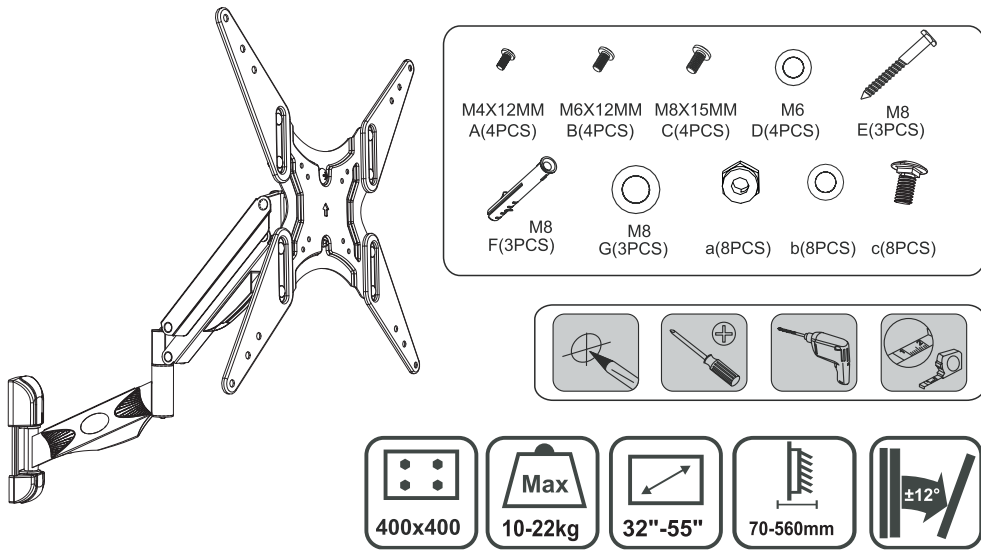

<b>EN</b>	Adjustable TV wall mount	<b>FR</b>	Le support mural réglable
<b>PL</b>	Regulowany uchwyt ścienny	<b>ES</b>	Soporte de pared regulable
<b>DE</b>	Einstellbare TV Wandhalterung	<b>IT</b>	Supporto TV Regolabile

**MC-784**

VESA  
75x75 100x100  
200x200 400x400

55"  
MAX

22kg  
(44lbs)

**1a** Concrete mounting / Mocowanie w betonie  
Betonbefestigung

**1b** Woodstud mounting / Mocowanie w drewnie  
Holzstumpfmontage

**2** Attaching brackets to Screen / Montaż uchwyty do telewizora  
Befestigen von Klammern am Bildschirm

32"-42" TV

32"-55" TV

**3** Hang the TV onto the wall plate / Zawieszanie telewizora  
Hängen Sie den Fernseher auf die Wandplatte