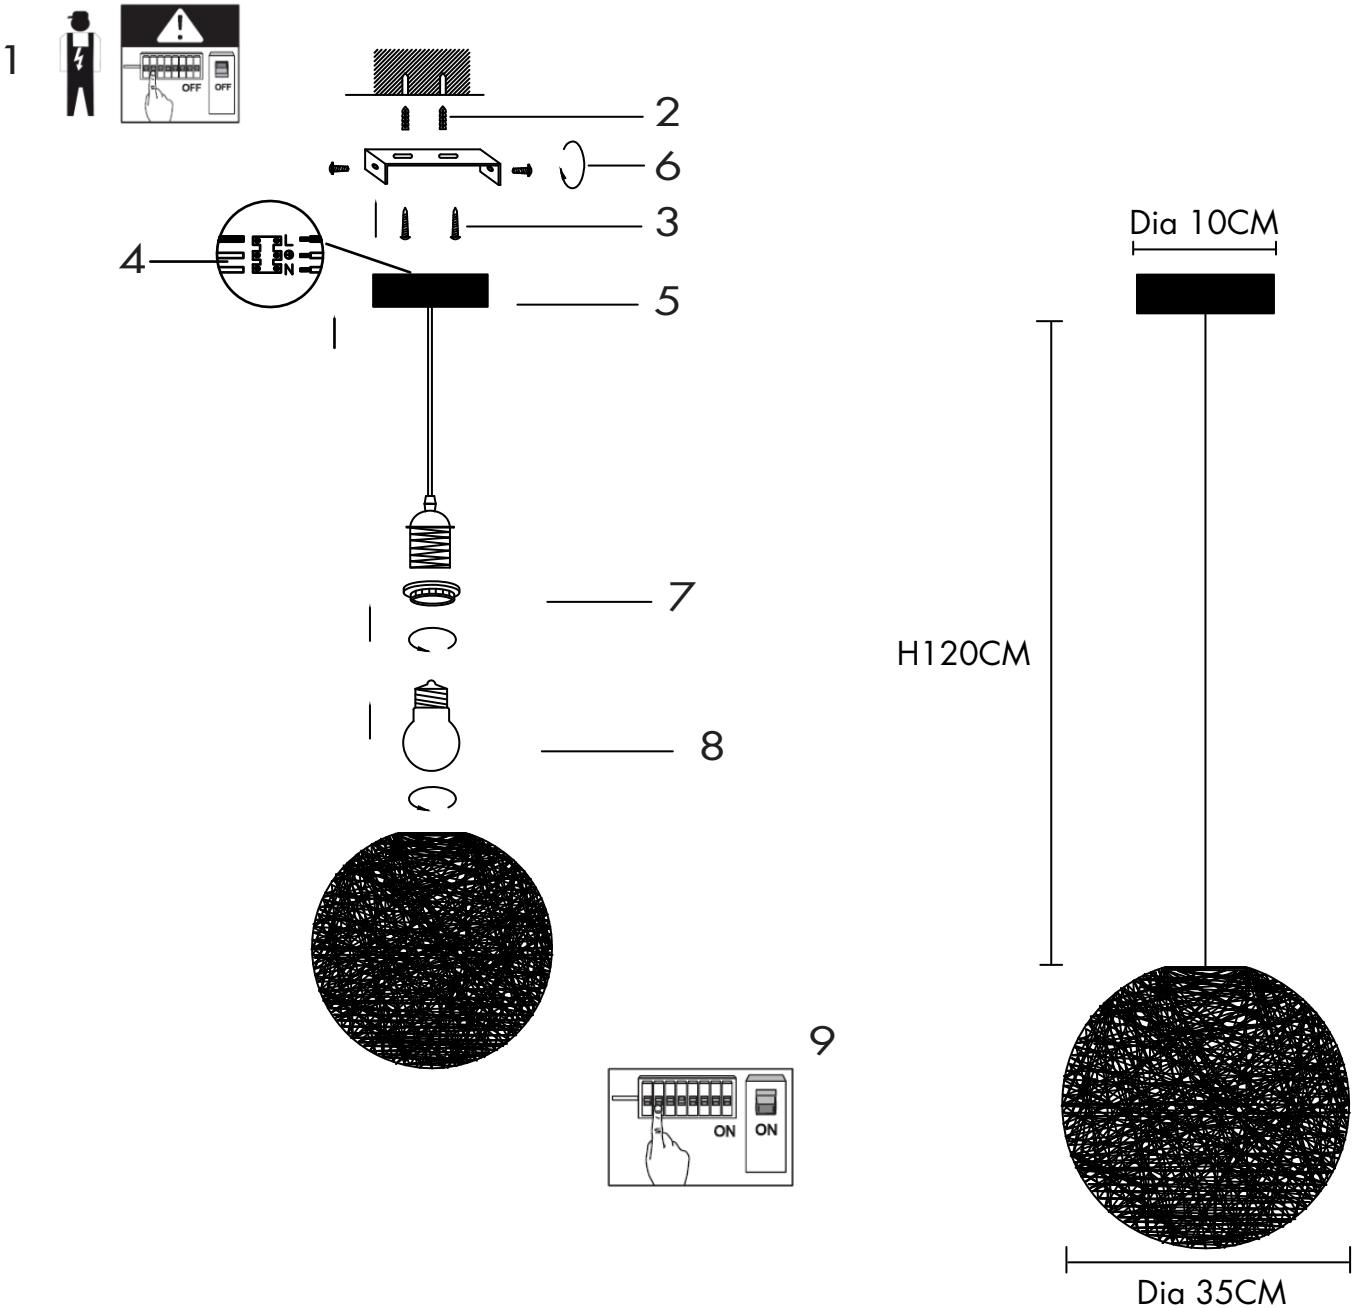

INSTRUCTION MANUAL

Corda HL 35
90890,92965, 90891

FittinQ B.V.

Smaragdweg 52, 5527 LB Hapert, The Netherlands
www.qazqa.nl

QAZQA