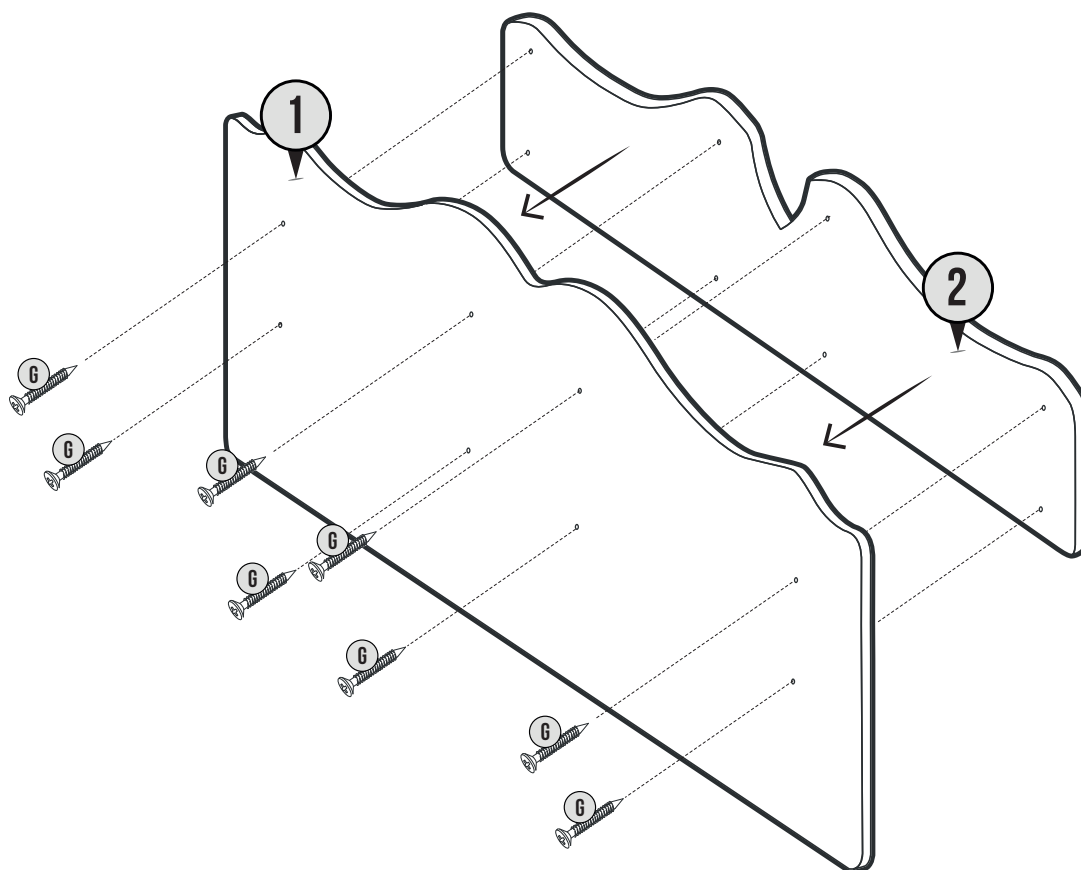

PANEL DEKORACYJNY LILI

Producent:
EUROTEL Sp. z o.o.
Wyprodukowano w Polsce

Manufactured by:
EUROTEL Sp. z o.o.
MADE IN POLAND

G-8 SZT