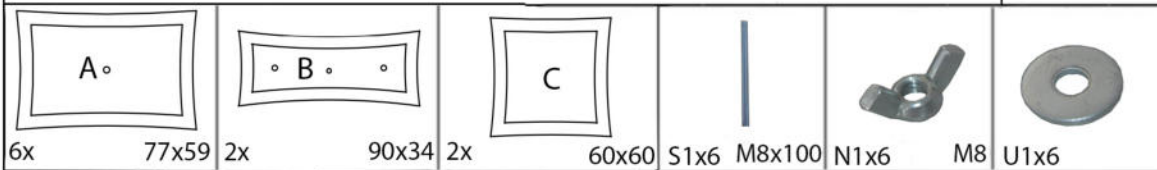

Diwan II (2AL-MaxiRC)