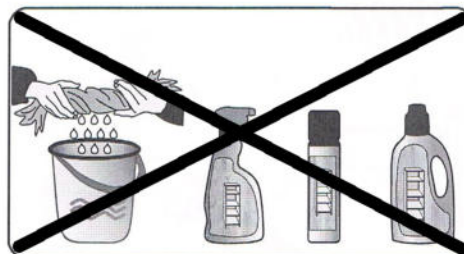

26-06-2024