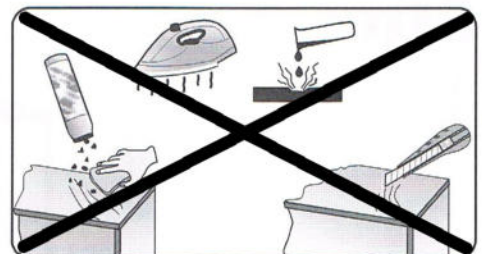

26-06-2024