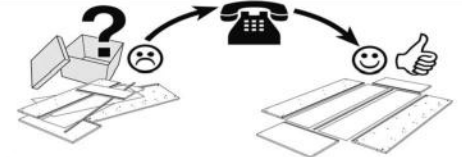

Diwan II (2AL-MaxiRC)

(DE) Montageanleitung	(IT) Istruzioni di montaggio
(PL) Instrukcja montażu	(FR) Notice de montage
(NL) Handleiding voor de montage	(RO) Instrucțiuni de asamblare
(GB) Assembly instructions	(SK) Montážny návod
(TR) Montaj talimatı	(CZ) Montážní návod
(RU) Инструкция по монтажу	(HU) Szerelési útmutató

Service - Servis - Dienstverlening - Servis - Serwis - Сервисная служба - Servizio - Service
Serviciu - Služby - Szolgáltatás

Name - Nazwa - Naam - Name - Isim - название
Nome - Nom - Numele - Meno - Jméno - Neve

Diwan II (2AL-MaxiRC)

26-06-2024