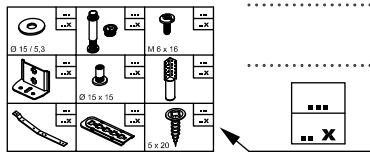

PL Instrukcja montaży

SK Návod na montáž

RO Instrucțiuni de montaj

RU ИНСТРУКЦИЯ ПО МОНТАЖУ

Art. Nr.

3742-E-01

90 x 200 cm

120 x 200 cm

Art. Nr.

	99
Ø 18 / 6,4	4x
	123
	6x
	124
4 x 17	12x
	335
M 6 x 16	4x
	561
5 x 16	28x
	563
M 6 x 20	4x
	564
	2x
	566
Ø 15 x 15	8x

1

2

D Montageanleitung

F Notice de montage

NL Handleiding voor de montage

CZ Monzázní návod