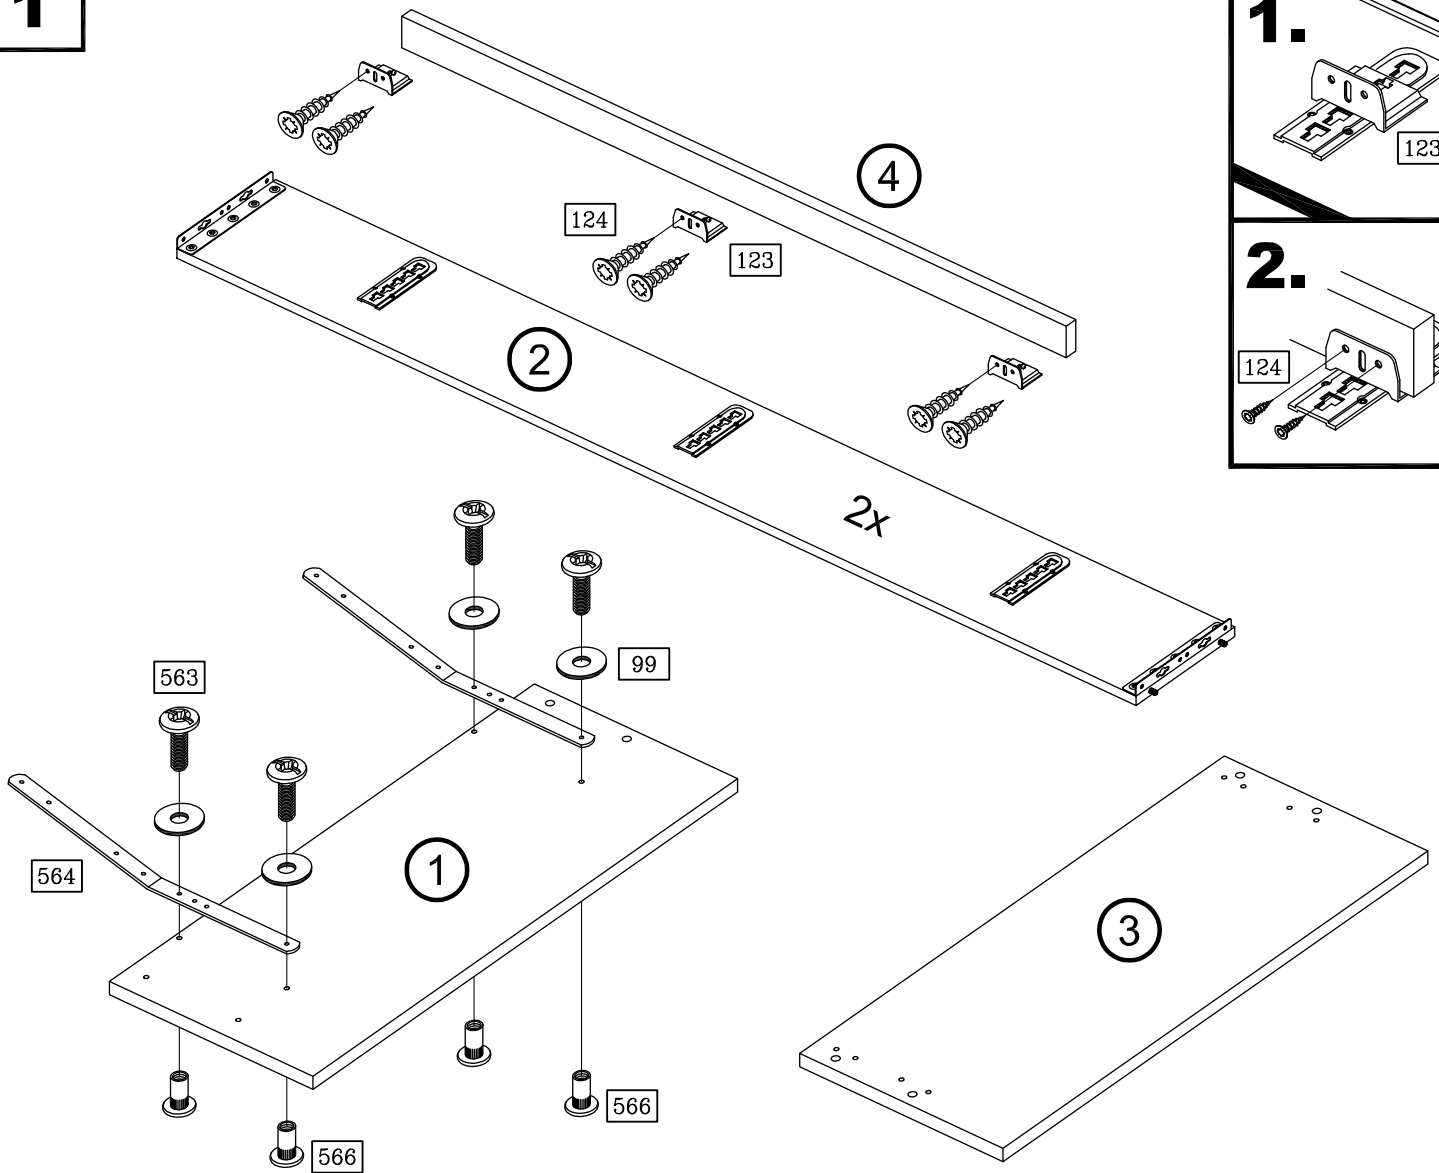

PL Instrukcja montaży

SK Návod na montáž

RO Instrucțiuni de montaj

RU ИНСТРУКЦИЯ ПО МОНТАЖУ

Art. Nr.

3742-E-01

90 x 200 cm

120 x 200 cm

Art. Nr.

	99
Ø 18 / 6,4	4x
	123
	6x
	124
4 x 17	12x
	335
M 6 x 16	4x
	561
5 x 16	28x
	563
M 6 x 20	4x
	564
	2x
	566
Ø 15 x 15	8x

1

2

D Montageanleitung

F Notice de montage

NL Handleiding voor de montage

CZ Monzázní návod

Art. Nr. 6800

Art. Nr. 6800

	142 8x
Ø 15 x 11,5	
	143 8x
6 x 44	
	196 8x
4x15	
	551 16x
3,5 x 35	
	660 4x

1**2****3****4**

6800-1

2/2