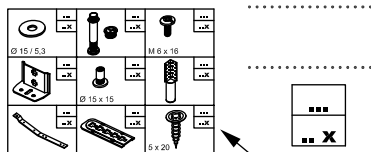

HU Szerelési útmutató

TR Montaj talimatı

GB Assembly instructions

I Istruzione di montaggio

PL Instrukcja montaży

SK Návod na montáž

RO Instrucțiuni de montaj

RU ИНСТРУКЦИЯ ПО МОНТАЖУ

Art. Nr. 6800

Art. Nr. 6800

	142 8x
Ø 15 x 11,5	
	143 8x
6 x 44	
	196 8x
4x15	
	551 16x
3,5 x 35	
	660 4x

1**2****3****4**

6800-1

2/2