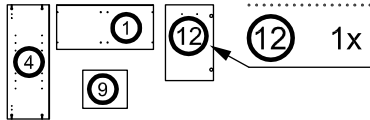

PL Instrukcja montaży

SK Návod na montáž

RO Instrucțiuni de montaj

RU ИНСТРУКЦИЯ ПО МОНТАЖУ

Art. Nr.

3742-E-01

90 x 200 cm

120 x 200 cm

Art. Nr.

	99
Ø 18 / 6,4	4x
	123
	6x
	124
4 x 17	12x
	335
M 6 x 16	4x
	561
5 x 16	28x
	563
M 6 x 20	4x
	564
	2x
	566
Ø 15 x 15	8x

1

2

D Montageanleitung

F Notice de montage

NL Handleiding voor de montage

CZ Monzázní návod

Art. Nr. 6800

Art. Nr. 6800

	142 8x
Ø 15 x 11,5	
	143 8x
6 x 44	
	196 8x
4x15	
	551 16x
3,5 x 35	
	660 4x

1**2****3****4**

6800-1

2/2