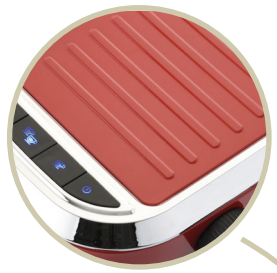

-ETA-

ESPRESSOMASCHINE

ETA6181

STORIO

Warmhalteplatte

Entnehmbarer transparenter Wassertank

Dampfdüse zur Zubereitung von Milchschaum

Dampfdüse für feinen Milchschaum

14,5 Slim-Retro Design

Heizsystem Thermoblock

Pumpendruck max. 20 Bar

Individuelle Einstellung der Tassengröße

- Zum Gebrauch mit gemahlenem Kaffee bestimmt
- Filterträger aus Edelstahl und Edelstahlsiebe mit Doppel-Boden
- Heißwasser Funktion
- 1 oder 2 Tassen Kaffee wählbar
- Überdruck- und Thermosicherung
- Wasserkühlfunktion
- Thermometer
- Wassertank 750 ml
- Leistungsaufnahme 1350 W
- Anschlußkabel 0,75 m
- Edelstahlausführung
- Zubehör: Stopfer mit Messbecher, 2x Edelstahl-Sieb (für 1 Tasse, 2 Tassen)