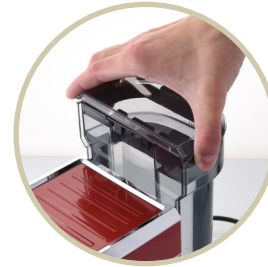

-ETA-

ESPRESSOMASCHINE

ETA6181

STORIO

Warmhalteplatte

Entnehmbarer transparenter Wassertank

Dampfdüse zur Zubereitung von Milchschaum

Dampfdüse für feinen Milchschaum

14,5 Slim-Retro Design

Heizsystem Thermoblock

Pumpendruck max. 20 Bar

Individuelle Einstellung der Tassengröße

- Zum Gebrauch mit gemahlenem Kaffee bestimmt
- Filterträger aus Edelstahl und Edelstahlsiebe mit Doppel-Boden
- Heißwasser Funktion
- 1 oder 2 Tassen Kaffee wählbar
- Überdruck- und Thermosicherung
- Wasserkühlfunktion
- Thermometer
- Wassertank 750 ml
- Leistungsaufnahme 1350 W
- Anschlußkabel 0,75 m
- Edelstahlausführung
- Zubehör: Stopfer mit Messbecher, 2x Edelstahl-Sieb (für 1 Tasse, 2 Tassen)