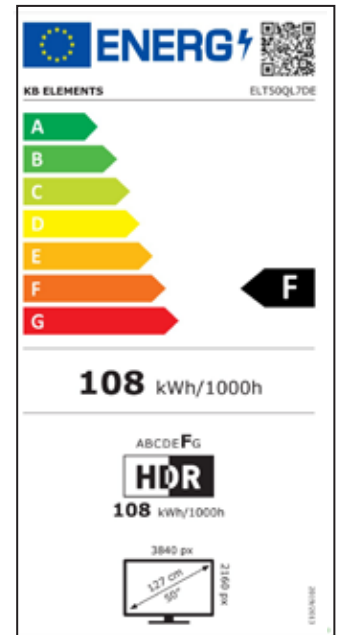

KB ELEMENTS

Product fiche

ENGLISH		
I	Trade Mark	KB ELEMENTS
II	Model Name	ELT50QL7DE
III	Energy Efficiency Class	F
IV	Screen Size - Centimeters	127
V	Screen Size - Inches	50
VI	On mode power consumption [W]	108
VII	Annual energy consumption* [kWh]	102
VIII	Standby mode consumption	< 0.5 w
IX	Screen Resolution	3840 x 2160
X	Peak Luminance Ratio	78%
XI	Mercury Content (mg)	0.0
XII	Presence of Lead**	Yes

** This TV set may contain lead only in certain parts or components where no technology alternatives exist in accordance with existing exemption clauses under the RoHS Directive.

Deutsch	
I	Marke
II	Modell
III	Energieeffizienzklasse
IV	Bildschirmdiagonale - Centimeters
V	Bildschirmdiagonale - Zoll
VI	Leistungsaufnahme im Ein-Zustand [W]
VII	Energieverbrauch* [kWh/Jahr]
VIII	Leistungsaufnahme im Standbybetrieb [W]
IX	Bildschirmauflösung
X	Spitzenluminanzverhältnis
XI	Quecksilbergehalt (mg)
XII	Bleigehalt**

Auflösung : 3840 x 2160

Helligkeit (cd/m²) : 230

Dynamischer Kontrast : Mega

Empfang : DVC DVB-T2/S2/CI+

HDMI Anschlüsse : 3 x 2.0

USB Multimedia Port (HD & SD Video, Bilder, Musik) : 2 x 2.0

OPTICAL: 1

Ultra HD

BILDSCHIRM

Bildschirmgröße (Zoll/cm)	50 / 127
Panelauflösung	HDR + ULTRA HD 4K
Helligkeit (cd/m ²)	230
Auflösung	3840 x 2160
Dynamischer Kontrast	4000:1
Bildoptimierungstechnologie	Pure Image Ultra HD
Dimming	Ja
Ultra HD upscaling	Ja
Farbmanagement	Color Extender
Digitale Rauschreduzierung	Ja
Filmmodus	Ja