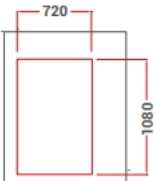

H 440 mm

Dimensioni esterne
External dimensions
Außenmaße
Dimensions externes
Dimensiones externas
Внешние размеры

H 140 mm

Dim. camera di cottura
Cooking chamber dim.
Maße der Backkammer
Dimen. chambre de cuis.
Dimen. cámara
de cocción
Размеры пекарной
камеры

H 440 mm

Dimensioni esterne

External dimensions

Außenmaße

Dimensions externes

Dimensiones externas

Внешние размеры

H 140 mm

Dim. camera di cottura

Cooking chamber dim.

Maße der Backkammer

Dimen. chambre de cuis.

Dimen. cámara de cocción

Размеры пекарной

камеры

ML635/1

H 440 mm

Dimensioni esterne
External dimensions
Außenmaße
Dimensions externes
Dimensiones externas
Внешние размеры

H 140 mm

Dim. camera di cottura
Cooking chamber dim.
Maße der Backkammer
Dimen.chambre de cuis.
Dimen. cámara
de cocción
Размеры пекарной
камеры