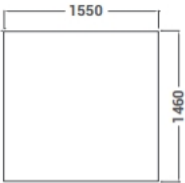

H 440 mm

Dimensioni esterne
External dimensions
Außenmaße
Dimensions externes
Dimensiones externas
Внешние размеры

H 140 mm

Dim. camera di cottura
Cooking chamber dim.
Maße der Backkammer
Dimen. chambre de cuis.
Dimen. cámara
de cocción
Размеры пекарной
камеры

ML935/1

H 440 mm

Dimensioni esterne

External dimensions

Außenmaße

Dimensions externes

Dimensiones externas

Внешние размеры

H 440 mm

Dimensioni esterne

External dimensions

Außenmaße

Dimensions externes

Dimensiones externas

Внешние размеры

H 140 mm

H 440 mm

Dimensioni esterne
External dimensions
Außenmaße
Dimensions externes
Dimensiones externas
Внешние размеры

H 140 mm

Dim. camera di cottura
Cooking chamber dim.
Maße der Backkammer
Dimen.chambre de cuis.
Dimen. cámara
de cocción
Размеры пекарной
камеры