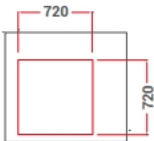

H 440 mm

Dimensioni esterne
External dimensions
Außenmaße
Dimensions externes
Dimensiones externas
Внешние размеры

H 140 mm

Dim. camera di cottura
Cooking chamber dim.
Maße der Backkammer
Dimen. chambre de cuis.
Dimen. cámara
de cocción
Размеры пекарной
камеры

ML935/1

H 440 mm

Dimensioni esterne

External dimensions

Außenmaße

Dimensions externes

Dimensiones externas

Внешние размеры

H 140 mm

Dim. camera di cottura

Cooking chamber dim.

Maße der Backkammer

Dimen. chambre de cuis.

Dimen. cámara de cocción

Размеры пекарной
камеры

ML435/1

H 440 mm

Dimensioni esterne

External dimensions

Außenmaße

Dimensions externes

Dimensiones externas

Внешние размеры

H 140 mm