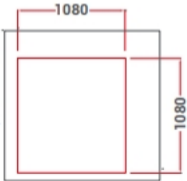

H 440 mm

Dimensioni esterne
External dimensions
Außenmaße
Dimensions externes
Dimensiones externas
Внешние размеры

H 140 mm

Dim. camera di cottura
Cooking chamber dim.
Maße der Backkammer
Dimen. chambre de cuis.
Dimen. cámara
de cocción
Размеры пекарной
камеры

ML935/1

H 440 mm

Dimensioni esterne

External dimensions

Außenmaße

Dimensions externes

Dimensiones externas

Внешние размеры

H 440 mm

Dimensioni esterne

External dimensions

Außenmaße

Dimensions externes

Dimensiones externas

Внешние размеры

H 140 mm

H 440 mm

Dimensioni esterne
External dimensions
Außenmaße
Dimensions externes
Dimensiones externas
Внешние размеры

H 140 mm

Dim. camera di cottura
Cooking chamber dim.
Maße der Backkammer
Dimen.chambre de cuis.
Dimen. cámara
de cocción
Размеры пекарной
камеры