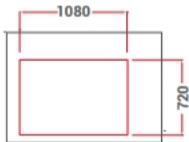

H 440 mm

Dimensioni esterne
External dimensions
Außenmaße
Dimensions externes
Dimensiones externas
Внешние размеры

H 140 mm

Dim. camera di cottura
Cooking chamber dim.
Maße der Backkammer
Dimen. chambre de cuis.
Dimen. cámara
de cocción
Размеры пекарной
камеры

H 440 mm

Dimensioni esterne

External dimensions

Außenmaße

Dimensions externes

Dimensiones externas

Внешние размеры

H 140 mm

Dim. camera di cottura

Cooking chamber dim.

Maße der Backkammer

Dimen. chambre de cuis.

Dimen. cámara de cocción

Размеры пекарной

камеры

ML635/1

H 440 mm

Dimensioni esterne
External dimensions
Außenmaße
Dimensions externes
Dimensiones externas
Внешние размеры

H 140 mm

Dim. camera di cottura
Cooking chamber dim.
Maße der Backkammer
Dimen.chambre de cuis.
Dimen. cámara
de cocción
Размеры пекарной
камеры