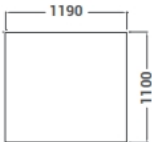

H 440 mm

Dimensioni esterne
External dimensions
Außenmaße
Dimensions externes
Dimensiones externas
Внешние размеры

H 140 mm

Dim. camera di cottura
Cooking chamber dim.
Maße der Backkammer
Dimen. chambre de cuis.
Dimen. cámara
de cocción
Размеры пекарной
камеры

ML935/1

H 440 mm

Dimensioni esterne

External dimensions

Außenmaße

Dimensions externes

Dimensiones externas

Внешние размеры

H 140 mm

Dim. camera di cottura

Cooking chamber dim.

Maße der Backkammer

Dimen. chambre de cuis.

Dimen. cámara de cocción

Размеры пекарной
камеры

ML435/1

H 440 mm

Dimensioni esterne

External dimensions

Außenmaße

Dimensions externes

Dimensiones externas

Внешние размеры

H 140 mm