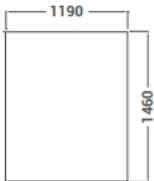

H 440 mm

Dimensioni esterne
External dimensions
Außenmaße
Dimensions externes
Dimensiones externas
Внешние размеры

H 140 mm

Dim. camera di cottura
Cooking chamber dim.
Maße der Backkammer
Dimen. chambre de cuis.
Dimen. cámara
de cocción
Размеры пекарной
камеры

ML935/1

H 440 mm

Dimensioni esterne

External dimensions

Außenmaße

Dimensions externes

Dimensiones externas

Внешние размеры

H 440 mm

Dimensioni esterne

External dimensions

Außenmaße

Dimensions externes

Dimensiones externas

Внешние размеры

H 140 mm

H 440 mm

Dimensioni esterne
External dimensions
Außenmaße
Dimensions externes
Dimensiones externas
Внешние размеры

H 140 mm

Dim. camera di cottura
Cooking chamber dim.
Maße der Backkammer
Dimen.chambre de cuis.
Dimen. cámara
de cocción
Размеры пекарной
камеры