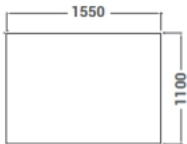

H 440 mm

Dimensioni esterne
External dimensions
Außenmaße
Dimensions externes
Dimensiones externas
Внешние размеры

H 140 mm

Dim. camera di cottura
Cooking chamber dim.
Maße der Backkammer
Dimen. chambre de cuis.
Dimen. cámara
de cocción
Размеры пекарной
камеры

H 440 mm

Dimensioni esterne

External dimensions

Außenmaße

Dimensions externes

Dimensiones externas

Внешние размеры

H 140 mm

Dim. camera di cottura

Cooking chamber dim.

Maße der Backkammer

Dimen. chambre de cuis.

Dimen. cámara de cocción

Размеры пекарной

камеры

ML635/1

H 440 mm

Dimensioni esterne
External dimensions
Außenmaße
Dimensions externes
Dimensiones externas
Внешние размеры

H 140 mm

Dim. camera di cottura
Cooking chamber dim.
Maße der Backkammer
Dimen.chambre de cuis.
Dimen. cámara
de cocción
Размеры пекарной
камеры