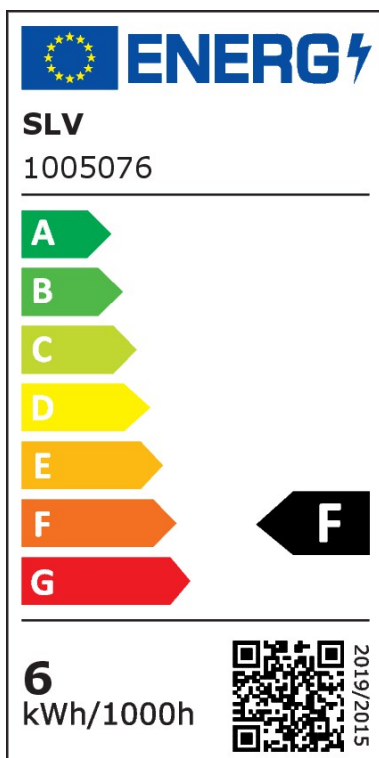

LED Leuchtmittel in Weiß 6W 460lm 2700K

Leuchtmittel

UVP: 8,90 Euro

Haben Sie eine Frage zum Produkt?
info@click-licht.de
(+49) 2361 40 67 600
Montag - Freitag 09:00 - 16:00 Uhr

Artikelnummer	A-402673
Material	Kunststoff
Farbe	Weiß
Anschlussspannung	220-240 V
Leistungsaufnahme	6 W
Frequenz	50/60 Hz
Sockel	GU10
Schutzart	IP20
Dimmbar	Ja
Dimmart	Hausinstallation, Phasenanschnitt
Lichttechnologie	LED
Bauform	Reflektor - PAR16
Farbtemperatur	2700 Kelvin
Lichtfarbe	Warmweiß
Lichtstrom	450 lm
Farbwiedergabeindex	> 90
Lebensdauer	25000 h
Schaltzyklen	25000
Startzeit	0.5 s
Abstrahlwinkel	38 Grad
Form	rund
Leuchtmittel	Ja, fest verbaut
Produktmaße	(B) 50 mm (Ø) 50 mm