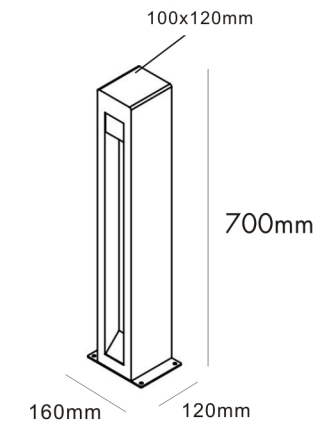

Sneezy PL 70
99108

<p>1.</p>	<p>2.</p>
<p>3.</p>	<p>4.</p>
<p>Overall Size:</p> <p>99108</p>	<p>Pole Lamp incl. LED QL7001013 600ml Module 350ml Lamp 8.8 W LED 220-240V~50Hz 3000K CRI>80 30000h 15000 ON/OFF</p>

99108
8.8 W LED
incl. LED board QL7001013
220-240V ~50Hz

<p>(DE) Dieses Produkt enthält eine Lichtquelle der Energieeffizienzklasse G (EN) This product contains a light source of energy efficiency class G (FR) Ce produit comprend une source de lumière de classe d'efficacité énergétique G (NL) Dit product bevat een lichtbron van energie-efficiëntieklasse G (PL) Produkt ten zawiera źródło światła o klasie efektywności energetycznej G (NO) Dette produktet inneholder en lyskilde i energieeffektivitetsklasse G (DK) Dette produkt indeholder en lyskilde af energieeffektklasse G (SE) Denna produkt innehåller en ljuskälla i energieffektivitetsklass G (FI) Tämä tuote sisältää energiatehokkuusluokan E valonlähteen (IT) Questo prodotto contiene una sorgente luminosa della classe di efficienza energetica G (ES) Este producto contiene una fuente de luz de la clase de eficiencia energética G (CZ) Tento výrobek obsahuje světelný zdroj třídy energetické účinnosti G (PT) Este produto contém uma fonte de luz da classe de eficiência energética G (GR) Αυτό το προϊόν περιέχει μια φωτεινή πηγή ενεργειακής απόδοσης κλάσης G (SK) Tento výrobok obsahuje zdroj svetla triedy energetickej efektivity G</p>	<p>QR</p>	<p>EAN</p> <p>8718881104763</p>
--	-----------	---------------------------------