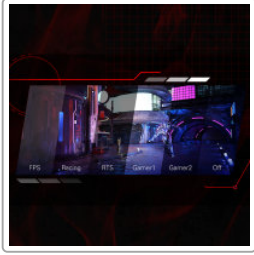

6 Games mode

Passen Sie Ihren Monitor mit einem Tastenklick an Ihr Spiel an. Wechseln Sie zwischen den integrierten Voreinstellungen für FPS-, Renn- oder RTS-Spiele oder legen Sie Ihre eigenen idealen Bedingungen fest und speichern Sie diese. Das AOC Settings KeyPad macht den Wechsel zwischen Profilen oder das Anpassen von Merkmalen schnell und einfach.