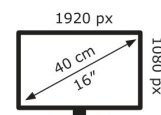

MB16AHV

EAN 4711387206492

Produkt Nummer 90LM0381-B02370

- 15,6-Zoll-Full-HD-IPS-Display mit Anti-Glare und ultraschlankem Design, damit Sie unterwegs effizienter arbeiten können
- Kickstand-Design zum einfachen Aufstellen des Monitors im Hoch- oder Querformat
- Umfangreiche Anschlussmöglichkeiten mit zwei vollwertigen USB-C-Anschlüssen auf beiden Seiten des Monitors für eine bessere Kabelverwaltung sowie einem Mini-HDMI-Anschluss
- Mit dem Standard-Stativanschluss lässt sich das Display einfach montieren, so dass Sie es bequem auf Augenhöhe betrachten können
- Proprietäre lang anhaltende antibakterielle Behandlung hemmt das Wachstum von Bakterien und Pilzen auf dem Monitor

ASUS

MB16AHV

6 kWh/1000h

2019/2013