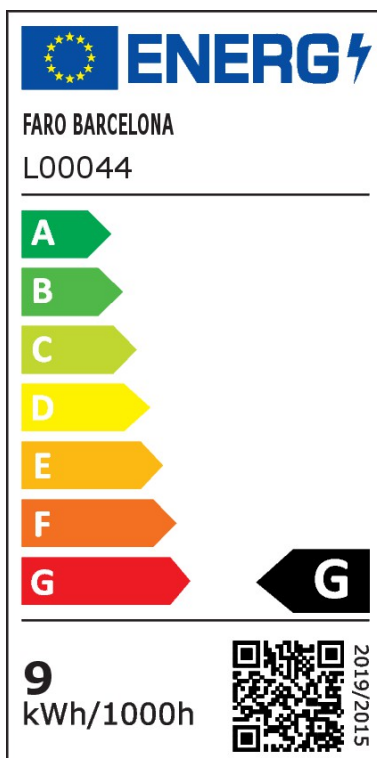

LED Bodeneinbauleuchte Falls in Edelstahl und Transparent 8W 669lm IP67

Terrasseneinbaustrahler

UVP: 331,90 Euro

Haben Sie eine Frage zum Produkt?

info@click-licht.de

(+49) 2361 40 67 600

Montag - Freitag 09:00 - 16:00 Uhr

Artikelnummer	A-675682
Material	Edelstahl, Glas
Farbe	Edelstahl, Transparent, Schwarz
Anschlussspannung	24 V
Leistungsaufnahme	8 W
Schutzklasse	III
Schutzart	IP67
Montageart	Einbau
Lichtaustritt	oben
Dimmbar	Nein
Belastbar bis	1 kg
Lichttechnologie	LED
Bauform	LED-Platine
Farbtemperatur	3000 Kelvin
Lichtfarbe	Warmweiß
Lichtstrom	669 lm
Farbwiedergabeindex	> 90
Lebensdauer	25000 h
Schaltzyklen	15000
Abstrahlwinkel	60 Grad
Anwendungsbereich	Garage & Carport
Stil	Schlicht, Zeitlos
Form	länglich