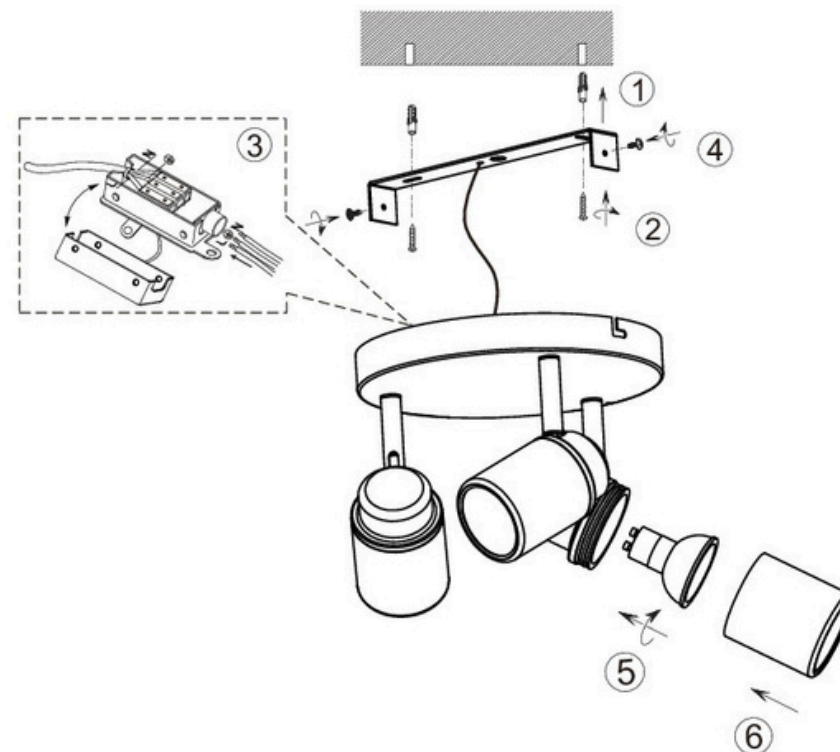

(SR) UPOZORENJE!

Prije početka montaže, pažljivo pročitajte sigurnosne upute!

230V ~ 50Hz, 3 x GU10 max. 5W