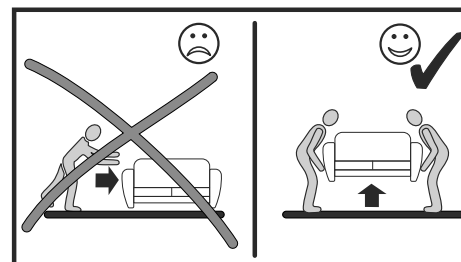

Monolid H / M1 ELEMENT H

(DE) Montageanleitung	(IT) Istruzioni di montaggio
(PL) Instrukcja montażu	(FR) Notice de montage
(NL) Handleiding voor de montage	(RO) Instrucțiuni de asamblare
(GB) Assembly instructions	(SK) Montážny návod
(TR) Montaj talimatı	(CZ) Montážní návod
(RU) Инструкция по монтажу	(HU) Szerelési útmutató

Name - Nazwa - Naam - Name - Isim - название
Nome - Nom - Numele - Meno - Jméno - Neve

Monolid H/ M1 ELEMENT H

Service - Servis - Dienstverlening - Servis - Serwis - Сервисная служба - Servizio - Service
Serviciu - Služby - Szolgáltatás

COLLI 1