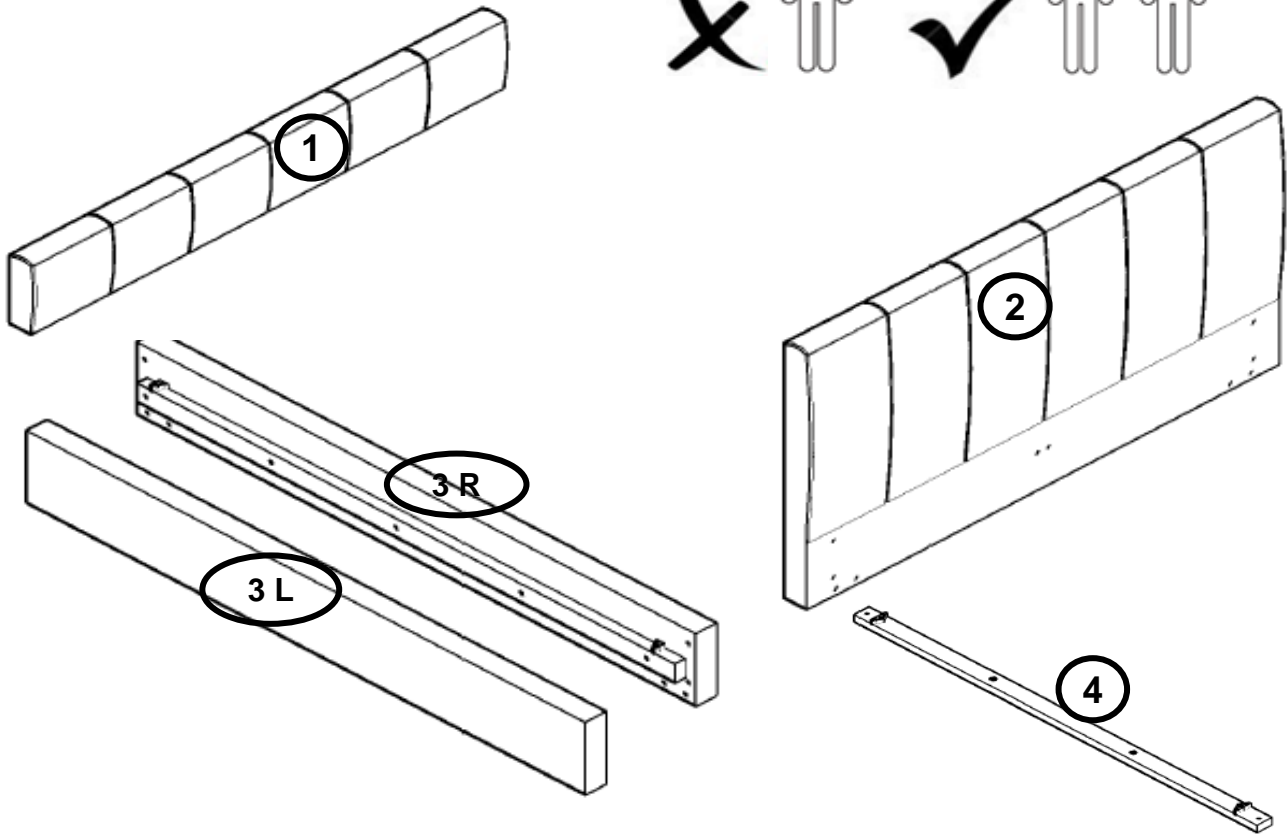

**Service • Usługa • Обслуживание • Servizio • Un service
Serviciu • Služba • Servis • Szolgáltatás**

Name • Nom • Nome • Naam • Nazwa • Název • Názov • Név • Nume • Isim • Название	MUHOS
• Nr • No • N° • Номер • C • Sz 95442229, 10614661, 25725805, 95929805, 71555160, 27053811, 27494353, 51953142	

A	B	C	E	G	I
x4	x2	x32	x4	x2	x2
		D	F	H	
		x2	x4	x2