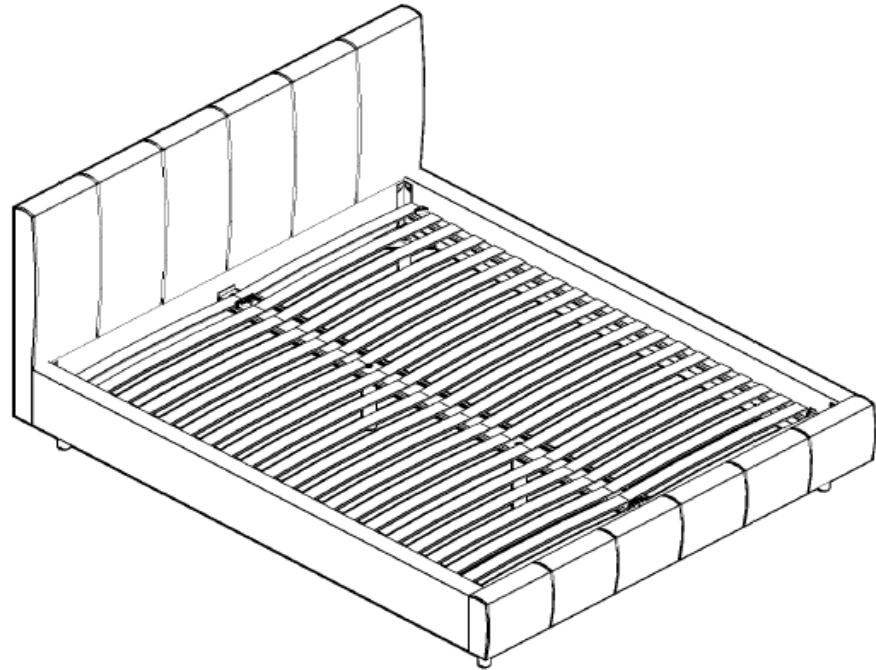

Art. No. 95442229, 10614661, 25725805, 95929805,
71555160, 27053811, 27494353, 51953142

MUHOS

SLEEPING BED 1400

- | | | | |
|-----------|------------------------------------|-----------|--------------------------------|
| D | Montageanleitung | GB | Assembly instructions |
| FR | Notice de montage | IT | Istruzioni di montaggio |
| NL | Handleiding voor de montage | PL | Instrukcja montażu |
| CZ | Montážní návod | SK | Návod na montáž |
| HU | Szerelési útmutató | RO | Instrucțiuni de montaj |
| TR | Montaj talimatı | RU | Инструкция по монтажу |