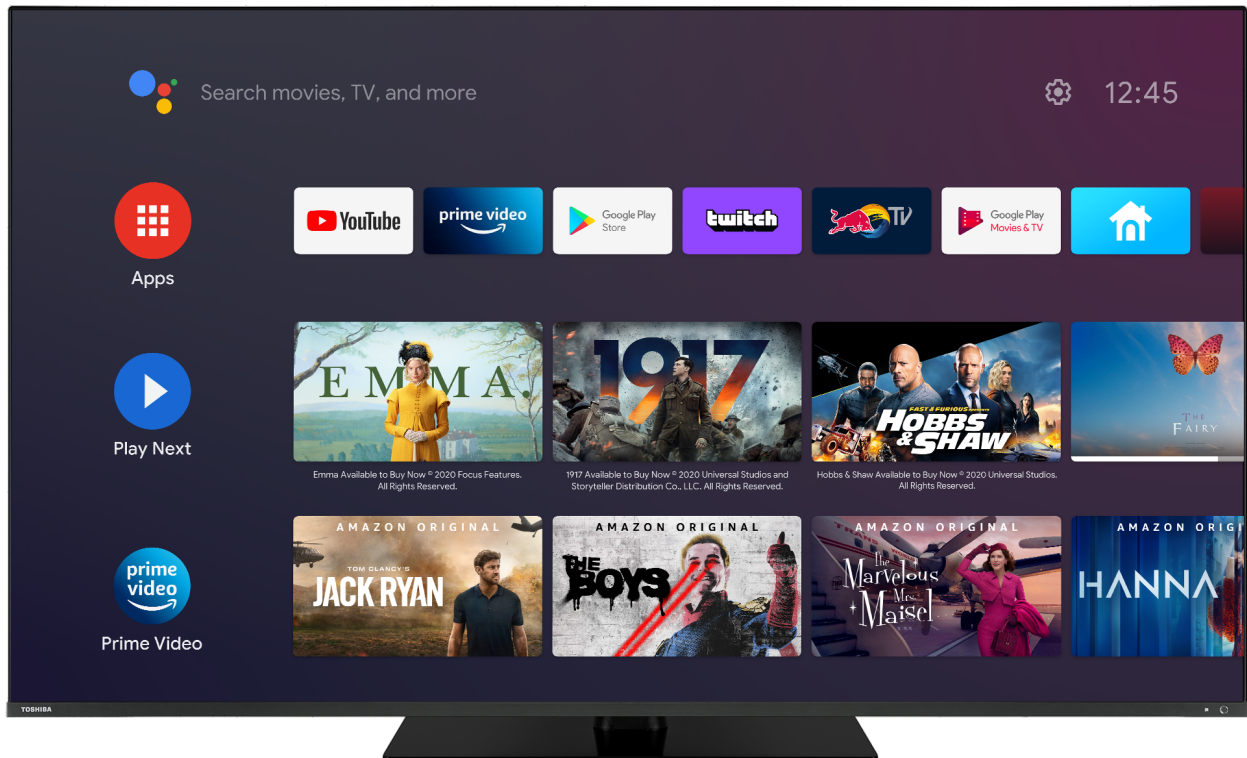

Dolby Vision **Dolby Atmos**

Dolby Vision

Tauchen Sie ein in ein sagenhaftes TV Erlebnis mit unseren Dolby Vision kompatiblen Fernsehern. Dolby Vision ist das bevorzugte HDR-Videoformat, welches Filmproduzenten weltweit verwenden. Es werden dynamische Metadaten übermittelt, die genau die richtigen Helligkeitsstufen für jeden TV berechnen und darstellen.

Dolby Atmos

Ein Fernseher mit Stereo-Lautsprechern mit Dolby Atmos-Audioverarbeitung liefert einen atemberaubenden Klang mit beeindruckender Klarheit, Fülle, Detailgenauigkeit und Tiefe. Ein Verbraucher kann Dolby Atmos im Kino erleben und das gleiche Dolby Atmos-Erlebnis zu Hause wie keine andere Soundlösung erleben.

Kaufen oder leihen Sie die neuesten Filme und Shows, bevor sie auf DVD erscheinen - und all Ihre alten Favoriten. Egal, ob Sie Android oder iOS verwenden, sehen Sie sie auf Ihrem Fernseher, Telefon oder Tablet an - auch wenn Sie offline sind.

Google Play

Google Play ist Ihre ungebundene Unterhaltung. Es vereint all die Unterhaltung, die Sie lieben, und hilft Ihnen, sie jederzeit und überall auf neue Weise zu entdecken.

Streamen Sie die Unterhaltung, die Sie lieben, von Ihrem Telefon, Tablet oder Laptop auf Ihren Fernseher.

NETFLIX

Entdecken Sie die Netflix-Taste auf Ihrer Fernbedienung, um schnell von einem Abenteuer zum nächsten zu springen.

Stillen Sie Ihren Appetit nach hochqualitativem Home Entertainment. Genießen Sie Filme, TV Shows und preisgekrönte Prime Originals.

Sehen Sie, was die Welt sieht - von den heißesten Musikvideos bis hin zu beliebten Spielen, Fitness, Filmen, Shows, Nachrichten, Lernen und mehr.