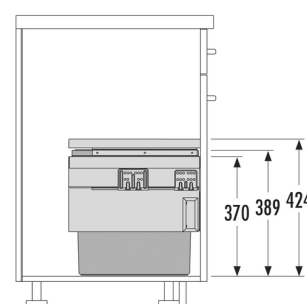

HAILO AS Cargo Synchro 600 28/13/13/D

3608631

GTIN: 4007126368300

Für Schränke mit 600 mm Breite mit
Frontauszug

SLIDE

3 EIMER

54 L

GESAMT

Passend für Schrankbreiten (cm)

60

Produktinformationen

Technische Daten

Einbauvariante Slide	✓
Schrankbreite min. (cm)	60
Schrankbreite max. (cm)	60
Passend für Schrankbreiten (cm)	60
Schranktiefe min. (nutzbar) (mm)	405
Seitenwandmontage	✓
Auszugsschienen	abgedeckter, gedämpfter Selbsteinzug mit synchronisiertem Überauszug
Seitenwandstärke (mm)	16-19
Verpackungsmaße (BxTxH) (mm)	575 x 340 x 480
Produktmaße (BxTxH) (mm)	562-568 x 400 x 424
Systemtiefe (mm)	400
Deckel	1 Behälterdeckel 13 l + Herausfahrbarer Metallsyst emdeckel/Kunststoff, vollflächig belegt mit rutschfester Gummimatte

Anzahl Inneneimer	3
Gesamtvolumen (l)	54
Farbe Metallteile	dunkelgrau
Farbe Kunststoffteile	dunkelgrau
Gewicht mit Verpackung (kg)	12,1