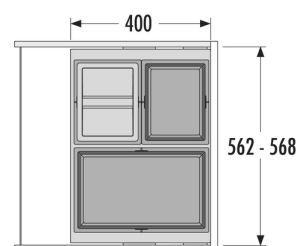

HAILO AS Cargo Synchro 600 28/13/13/D

3608631

GTIN: 4007126368300

Für Schränke mit 600 mm Breite mit
Frontauszug

SLIDE

3 EIMER

54 L

GESAMT

Passend für Schrankbreiten (cm)

60

Produktinformationen

Technische Daten

Einbauvariante Slide	✓
Schrankbreite min. (cm)	60
Schrankbreite max. (cm)	60
Passend für Schrankbreiten (cm)	60
Schranktiefe min. (nutzbar) (mm)	405
Seitenwandmontage	✓
Auszugsschienen	abgedeckter, gedämpfter Selbsteinzug mit synchronisiertem Überauszug
Seitenwandstärke (mm)	16-19
Verpackungsmaße (BxTxH) (mm)	575 x 340 x 480
Produktmaße (BxTxH) (mm)	562-568 x 400 x 424
Systemtiefe (mm)	400
Deckel	1 Behälterdeckel 13 l + Herausfahrbarer Metallsyst emdeckel/Kunststoff, vollflächig belegt mit rutschfester Gummimatte

Anzahl Inneneimer	3
Gesamtvolumen (l)	54
Farbe Metallteile	dunkelgrau
Farbe Kunststoffteile	dunkelgrau
Gewicht mit Verpackung (kg)	12,1