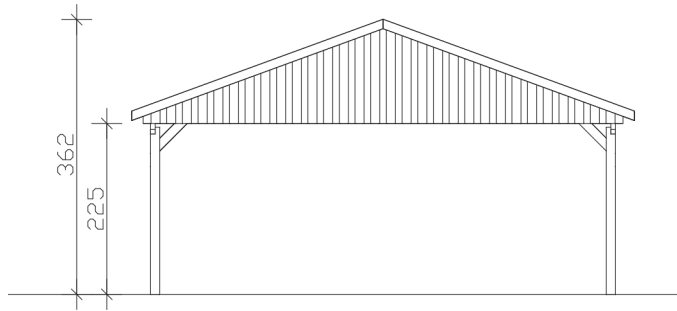

FICHTELBERG

Satteldach-Carport

Carport
FICHTELBERG
 618 x 566 cm

Gestaltungsbeispiel

- Massive Konstruktion aus hochwertigem Leimholz (BSH-Fichte)
- Farblich behandelt in schiefergrau
- Dachschalung inklusive schwarzen Schindeln
- Pfosten 12 x 12 cm

CARPORT FICHTELBERG 618 x 566 cm

Datenblatt / Baubeschreibung

Material	Leimholz, Fichte
Farbbehandlung	Lasiert in Schiefergrau
Pfostenstärke	12 x 12 cm
Aufstellbreite	618 cm
Aufstelltiefe	566 cm
Grundfläche	34,98 m ²
Umbauter Raum	106,86 m ³
Breite Sockelmaß	598 cm
Tiefe Sockelmaß	496 cm
Durchfahrtshöhe vorne	225 cm
Durchfahrtshöhe hinten	225 cm
Durchfahrtsbreite	574 cm
Firsthöhe	362 cm
Traufenhöhe	249 cm
Schneelast	1,5 kN/m ²
Dachform	Satteldach
Dachfläche	37,92 m ²
Dachneigung	20 °
Dacheindeckung	Bitumenschindeln, schwarz
Dachstärke	20 mm

Wasserablauf	zur Seite
Pfostenabstand Tiefe	230 cm
Pfostenanzahl	6
Oberfläche Holz	173,61 m ²
Im Lieferumfang enthalten	H-Pfostenanker zum Einbetonieren, Montagematerial, Aufbauanleitung
Anzahl Packstücke	2
Verpackungsgewicht gesamt	1430 kg
Verpackungsmaße	Paket 1: 120 cm x 620 cm x 50 cm 1.037,0 kg Paket 2: 120 cm x 320 cm x 45 cm 393,0 kg
Artikelnummer	248162-13-32
EAN-Nummer	4018211039272
Garantie	5 Jahre gemäß unseren Garantiebedingungen

FICHTELBERG
618 x 566 cm

Ansicht
vorne

Schnitt

Grundriss

FICHTELBERG

618 x 566 cm

Schnitte und Ansichten Maßstab 1:100