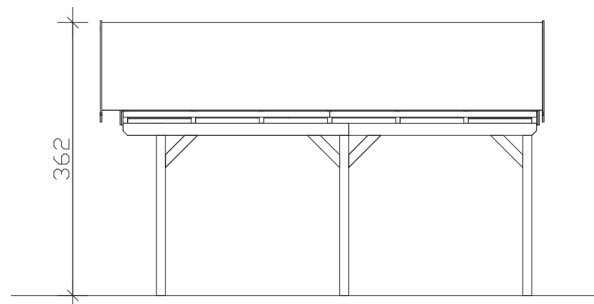

FICHTELBERG

Satteldach-Carport

Carport
FICHTELBERG
 618 x 566 cm

Gestaltungsbeispiel

- Massive Konstruktion aus hochwertigem Leimholz (BSH-Fichte)
- Farblich behandelt in schiefergrau
- Dachschalung inklusive schwarzen Schindeln
- Pfosten 12 x 12 cm

CARPORT FICHTELBERG 618 x 566 cm

Datenblatt / Baubeschreibung

Material	Leimholz, Fichte
Farbbehandlung	Lasiert in Schiefergrau
Pfostenstärke	12 x 12 cm
Aufstellbreite	618 cm
Aufstelltiefe	566 cm
Grundfläche	34,98 m ²
Umbauter Raum	106,86 m ³
Breite Sockelmaß	598 cm
Tiefe Sockelmaß	496 cm
Durchfahrtshöhe vorne	225 cm
Durchfahrtshöhe hinten	225 cm
Durchfahrtsbreite	574 cm
Firsthöhe	362 cm
Traufenhöhe	249 cm
Schneelast	1,5 kN/m ²
Dachform	Satteldach
Dachfläche	37,92 m ²
Dachneigung	20 °
Dacheindeckung	Bitumenschindeln, schwarz
Dachstärke	20 mm

Wasserablauf	zur Seite
Pfostenabstand Tiefe	230 cm
Pfostenanzahl	6
Oberfläche Holz	173,61 m ²
Im Lieferumfang enthalten	H-Pfostenanker zum Einbetonieren, Montagematerial, Aufbauanleitung
Anzahl Packstücke	2
Verpackungsgewicht gesamt	1430 kg
Verpackungsmaße	Paket 1: 120 cm x 620 cm x 50 cm 1.037,0 kg Paket 2: 120 cm x 320 cm x 45 cm 393,0 kg
Artikelnummer	248162-13-32
EAN-Nummer	4018211039272
Garantie	5 Jahre gemäß unseren Garantiebedingungen

FICHTELBERG
618 x 566 cm

Ansicht
vorne

Schnitt

Grundriss

FICHTELBERG

618 x 566 cm

Schnitte und Ansichten Maßstab 1:100