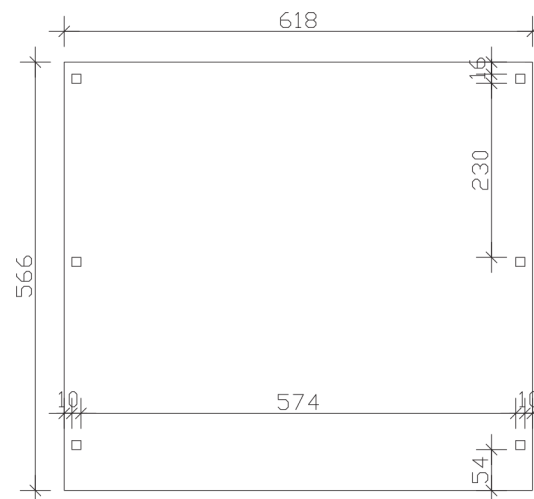

FICHTELBERG

Satteldach-Carport

Carport
FICHTELBERG
 618 x 566 cm

Gestaltungsbeispiel

- Massive Konstruktion aus hochwertigem Leimholz (BSH-Fichte)
- Farblich behandelt in schiefergrau
- Dachschalung inklusive schwarzen Schindeln
- Pfosten 12 x 12 cm

CARPORT FICHTELBERG 618 x 566 cm

Datenblatt / Baubeschreibung

Material	Leimholz, Fichte
Farbbehandlung	Lasiert in Schiefergrau
Pfostenstärke	12 x 12 cm
Aufstellbreite	618 cm
Aufstelltiefe	566 cm
Grundfläche	34,98 m ²
Umbauter Raum	106,86 m ³
Breite Sockelmaß	598 cm
Tiefe Sockelmaß	496 cm
Durchfahrtshöhe vorne	225 cm
Durchfahrtshöhe hinten	225 cm
Durchfahrtsbreite	574 cm
Firsthöhe	362 cm
Traufenhöhe	249 cm
Schneelast	1,5 kN/m ²
Dachform	Satteldach
Dachfläche	37,92 m ²
Dachneigung	20 °
Dacheindeckung	Bitumenschindeln, schwarz
Dachstärke	20 mm

Wasserablauf	zur Seite
Pfostenabstand Tiefe	230 cm
Pfostenanzahl	6
Oberfläche Holz	173,61 m ²
Im Lieferumfang enthalten	H-Pfostenanker zum Einbetonieren, Montagematerial, Aufbauanleitung
Anzahl Packstücke	2
Verpackungsgewicht gesamt	1430 kg
Verpackungsmaße	Paket 1: 120 cm x 620 cm x 50 cm 1.037,0 kg Paket 2: 120 cm x 320 cm x 45 cm 393,0 kg
Artikelnummer	248162-13-32
EAN-Nummer	4018211039272
Garantie	5 Jahre gemäß unseren Garantiebedingungen

FICHTELBERG
618 x 566 cm

Ansicht
vorne

Schnitt

Grundriss

FICHTELBERG

618 x 566 cm

Schnitte und Ansichten Maßstab 1:100