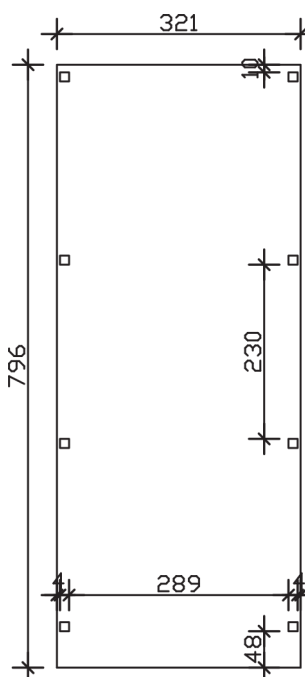

GRUNEWALD

Flachdach-Carport

GRUNEWALD
321 x 796 cm

Gestaltungsbeispiel

- Massive Konstruktion aus hochwertigem Leimholz (BSH-Fichte)
- Farblich behandelt in schiefergrau
- Dachschalung mit EPDM-Folie
- Pfosten 12 x 12 cm

GRUNEWALD 321 x 796 cm

Datenblatt / Baubeschreibung

Material	Leimholz, Fichte
Farbbehandlung	Lasiert in Schiefergrau
Pfostenstärke	12 x 12 cm
Aufstellbreite	321 cm
Aufstelltiefe	796 cm
Grundfläche	25,55 m ²
Umbauter Raum	60,05 m ³
Breite Sockelmaß	313 cm
Tiefe Sockelmaß	738 cm
Durchfahrtshöhe vorne	215 cm
Durchfahrtshöhe hinten	207 cm
Durchfahrtsbreite	289 cm
Firsthöhe	243 cm
Traufenhöhe	227 cm
Schneelast	1,00 kN/m ²
Dachform	Flachdach
Dachfläche	25,55 m ²
Dachneigung	1,2 °
Dacheindeckung	Dachschalung mit EPDM-Folie
Dachstärke	20 mm

Wasserablauf	nach hinten
Pfostenabstand Tiefe	230 cm
Pfostenanzahl	8
Oberfläche Holz	104,9 m ²
Im Lieferumfang enthalten	H-Pfostenanker zum Einbetonieren, Montagematerial, Aufbauanleitung
Anzahl Packstücke	2
Verpackungsgewicht gesamt	827 kg
Verpackungsmaße	Paket 1: 120 cm x 320 cm x 80 cm 767,0 kg Paket 2: 60 cm x 35 cm x 60 cm 60,0 kg
Artikelnummer	241026-13-35
EAN-Nummer	4018211038534
Garantie	5 Jahre gemäß unseren Garantiebedingungen

GRUNEWALD
321 x 796 cm

Ansicht
vorne

Schnitt

Grundriss

GRUNEWALD

321 x 796 cm

Schnitte und Ansichten Maßstab 1:100