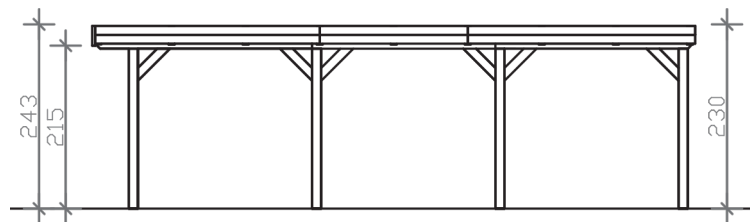

GRUNEWALD

Flachdach-Carport

GRUNEWALD
321 x 796 cm

Gestaltungsbeispiel

- Massive Konstruktion aus hochwertigem Leimholz (BSH-Fichte)
- Farblich behandelt in schiefergrau
- Dachschalung mit EPDM-Folie
- Pfosten 12 x 12 cm

GRUNEWALD 321 x 796 cm

Datenblatt / Baubeschreibung

Material	Leimholz, Fichte
Farbbehandlung	Lasiert in Schiefergrau
Pfostenstärke	12 x 12 cm
Aufstellbreite	321 cm
Aufstelltiefe	796 cm
Grundfläche	25,55 m ²
Umbauter Raum	60,05 m ³
Breite Sockelmaß	313 cm
Tiefe Sockelmaß	738 cm
Durchfahrtshöhe vorne	215 cm
Durchfahrtshöhe hinten	207 cm
Durchfahrtsbreite	289 cm
Firsthöhe	243 cm
Traufenhöhe	227 cm
Schneelast	1,00 kN/m ²
Dachform	Flachdach
Dachfläche	25,55 m ²
Dachneigung	1,2 °
Dacheindeckung	Dachschalung mit EPDM-Folie
Dachstärke	20 mm

Wasserablauf	nach hinten
Pfostenabstand Tiefe	230 cm
Pfostenanzahl	8
Oberfläche Holz	104,9 m ²
Im Lieferumfang enthalten	H-Pfostenanker zum Einbetonieren, Montagematerial, Aufbauanleitung
Anzahl Packstücke	2
Verpackungsgewicht gesamt	827 kg
Verpackungsmaße	Paket 1: 120 cm x 320 cm x 80 cm 767,0 kg Paket 2: 60 cm x 35 cm x 60 cm 60,0 kg
Artikelnummer	241026-13-35
EAN-Nummer	4018211038534
Garantie	5 Jahre gemäß unseren Garantiebedingungen

GRUNEWALD
321 x 796 cm

Ansicht
vorne

Schnitt

Grundriss

GRUNEWALD

321 x 796 cm

Schnitte und Ansichten Maßstab 1:100