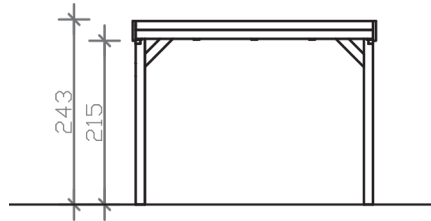

GRUNEWALD

Flachdach-Carport

GRUNEWALD
321 x 796 cm

Gestaltungsbeispiel

- Massive Konstruktion aus hochwertigem Leimholz (BSH-Fichte)
- Farblich behandelt in schiefergrau
- Dachschalung mit EPDM-Folie
- Pfosten 12 x 12 cm

GRUNEWALD 321 x 796 cm

Datenblatt / Baubeschreibung

Material	Leimholz, Fichte
Farbbehandlung	Lasiert in Schiefergrau
Pfostenstärke	12 x 12 cm
Aufstellbreite	321 cm
Aufstelltiefe	796 cm
Grundfläche	25,55 m ²
Umbauter Raum	60,05 m ³
Breite Sockelmaß	313 cm
Tiefe Sockelmaß	738 cm
Durchfahrtshöhe vorne	215 cm
Durchfahrtshöhe hinten	207 cm
Durchfahrtsbreite	289 cm
Firsthöhe	243 cm
Traufenhöhe	227 cm
Schneelast	1,00 kN/m ²
Dachform	Flachdach
Dachfläche	25,55 m ²
Dachneigung	1,2 °
Dacheindeckung	Dachschalung mit EPDM-Folie
Dachstärke	20 mm

Wasserablauf	nach hinten
Pfostenabstand Tiefe	230 cm
Pfostenanzahl	8
Oberfläche Holz	104,9 m ²
Im Lieferumfang enthalten	H-Pfostenanker zum Einbetonieren, Montagematerial, Aufbauanleitung
Anzahl Packstücke	2
Verpackungsgewicht gesamt	827 kg
Verpackungsmaße	Paket 1: 120 cm x 320 cm x 80 cm 767,0 kg Paket 2: 60 cm x 35 cm x 60 cm 60,0 kg
Artikelnummer	241026-13-35
EAN-Nummer	4018211038534
Garantie	5 Jahre gemäß unseren Garantiebedingungen

GRUNEWALD
321 x 796 cm

Ansicht
vorne

Schnitt

Grundriss

GRUNEWALD

321 x 796 cm

Schnitte und Ansichten Maßstab 1:100