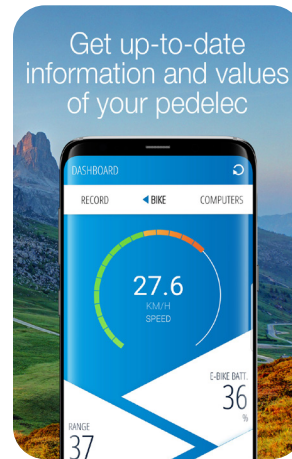

NEW features
 voice navigation and
 Apple Watch support

Features of the Apple Watch

- Navigation via the clock
- Display of the computer data of the E-Bike
- Display of the map section

To Google Play Store

To App Store

The FISCHER E-Connect APP is available for free on iOS and Android

FISCHER E-Connect APP

Avec le FISCHER E-Connect APP, vous naviguez **GRATUITEMENT** sur les pistes cyclables d'Europe, il se connecte également à votre pédalier FISCHER et affiche diverses informations actuelles sur votre E-Bike.

- Indicateur de portée topographique : indique sur la carte la distance exacte que vous pouvez parcourir, en tenant compte des conditions topographiques, de votre comportement de conduite actuel et du niveau de charge de la batterie
- Les cartes de la plupart des pays européens sont disponibles gratuitement avec l'APP en version offline

- Enregistrez vos itinéraires, sauvegardez-les et exportez vos itinéraires préférés
- Un gestionnaire de tournées intégré gère vos itinéraires sauvegardés
- Importez facilement des données GPX et naviguez vers votre destination via l'APP FISCHER E-Connect