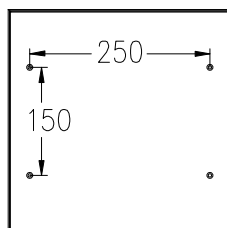

INSTRUCTION MANUAL

Kaya SL Square

①

⑨

FittinQ B.V.

Smaragdweg 52, 5527 LB Hapert, The Netherlands
www.qazqa.nl

QAZQA