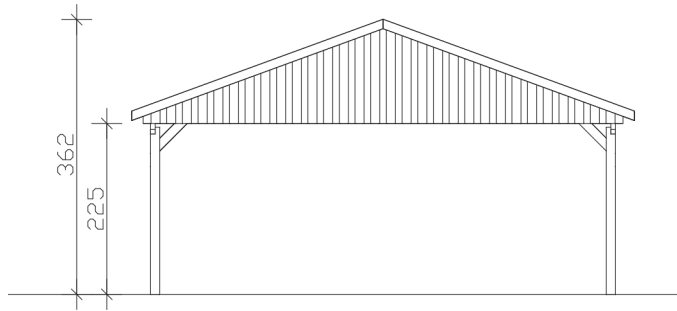

FICHTELBERG

Satteldach-Carport

Carport
FICHTELBERG
 618 x 808 cm

Gestaltungsbeispiel

- Massive Konstruktion aus hochwertigem Leimholz (BSH-Fichte)
- Farblich unbehandelt
- Dachschalung inklusive roten Schindeln
- Pfosten 12 x 12 cm

CARPORT FICHELBERG 618 x 808 cm

Datenblatt / Baubeschreibung

Material	Leimholz, Fichte
Farbbehandlung	Unbehandelt
Pfostenstärke	12 x 12 cm
Aufstellbreite	618 cm
Aufstelltiefe	808 cm
Grundfläche	49,93 m ²
Umbauer Raum	152,55 m ³
Breite Sockelmaß	598 cm
Tiefe Sockelmaß	726 cm
Durchfahrtshöhe vorne	225 cm
Durchfahrtshöhe hinten	225 cm
Durchfahrtsbreite	574 cm
Firsthöhe	362 cm
Traufenhöhe	249 cm
Schneelast	1,5 kN/m ²
Dachform	Satteldach
Dachfläche	54,14 m ²
Dachneigung	20 °
Dacheindeckung	Bitumenschindeln, rot
Dachstärke	20 mm

Wasserablauf	zur Seite
Pfostenabstand Tiefe	230 cm
Pfostenanzahl	8
Oberfläche Holz	229,09 m ²
Im Lieferumfang enthalten	H-Pfostenanker zum Einbetonieren, Montagematerial, Aufbauanleitung
Anzahl Packstücke	2
Verpackungsgewicht gesamt	1886 kg
Verpackungsmaße	Paket 1: 120 cm x 620 cm x 50 cm 1.003,0 kg Paket 2: 120 cm x 320 cm x 50 cm 883,0 kg
Artikelnummer	248469-00-33
EAN-Nummer	4018211039791
Garantie	5 Jahre gemäß unseren Garantiebedingungen

FICHTELBERG
618 x 808 cm

Ansicht
vorne

Schnitt

Grundriss

FICHTELBERG

618 x 808 cm

Schnitte und Ansichten Maßstab 1:100