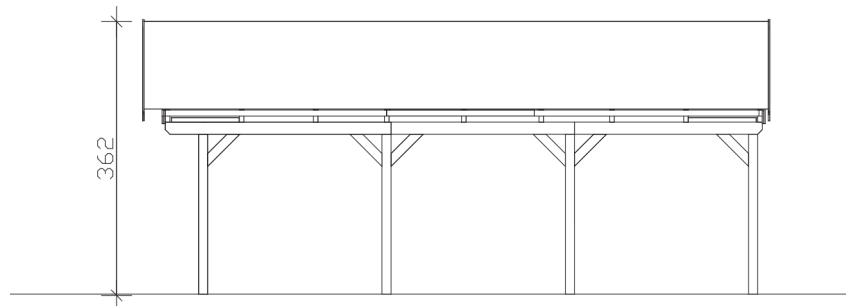

FICHTELBERG

Satteldach-Carport

Carport
FICHTELBERG
 618 x 808 cm

Gestaltungsbeispiel

- Massive Konstruktion aus hochwertigem Leimholz (BSH-Fichte)
- Farblich unbehandelt
- Dachschalung inklusive roten Schindeln
- Pfosten 12 x 12 cm

CARPORT FICHELBERG 618 x 808 cm

Datenblatt / Baubeschreibung

Material	Leimholz, Fichte
Farbbehandlung	Unbehandelt
Pfostenstärke	12 x 12 cm
Aufstellbreite	618 cm
Aufstelltiefe	808 cm
Grundfläche	49,93 m ²
Umbauer Raum	152,55 m ³
Breite Sockelmaß	598 cm
Tiefe Sockelmaß	726 cm
Durchfahrtshöhe vorne	225 cm
Durchfahrtshöhe hinten	225 cm
Durchfahrtsbreite	574 cm
Firsthöhe	362 cm
Traufenhöhe	249 cm
Schneelast	1,5 kN/m ²
Dachform	Satteldach
Dachfläche	54,14 m ²
Dachneigung	20 °
Dacheindeckung	Bitumenschindeln, rot
Dachstärke	20 mm

Wasserablauf	zur Seite
Pfostenabstand Tiefe	230 cm
Pfostenanzahl	8
Oberfläche Holz	229,09 m ²
Im Lieferumfang enthalten	H-Pfostenanker zum Einbetonieren, Montagematerial, Aufbauanleitung
Anzahl Packstücke	2
Verpackungsgewicht gesamt	1886 kg
Verpackungsmaße	Paket 1: 120 cm x 620 cm x 50 cm 1.003,0 kg Paket 2: 120 cm x 320 cm x 50 cm 883,0 kg
Artikelnummer	248469-00-33
EAN-Nummer	4018211039791
Garantie	5 Jahre gemäß unseren Garantiebedingungen

FICHTELBERG
618 x 808 cm

Ansicht
vorne

Schnitt

Grundriss

FICHTELBERG

618 x 808 cm

Schnitte und Ansichten Maßstab 1:100