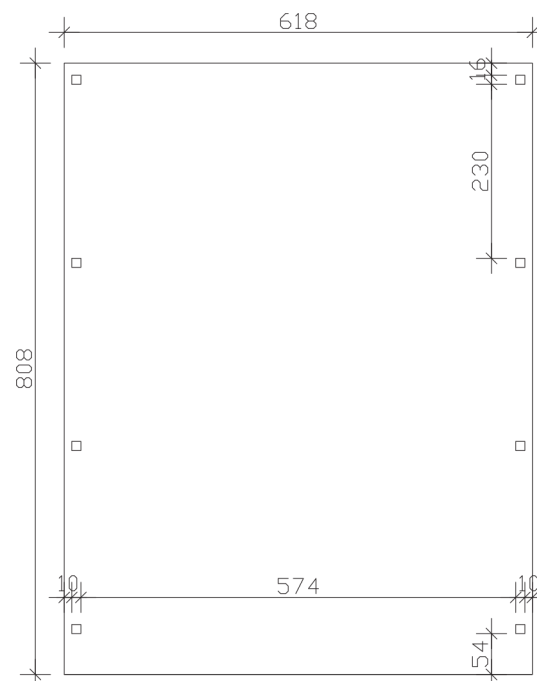

FICHTELBERG

Satteldach-Carport

Carport
FICHTELBERG
 618 x 808 cm

Gestaltungsbeispiel

- Massive Konstruktion aus hochwertigem Leimholz (BSH-Fichte)
- Farblich unbehandelt
- Dachschalung inklusive roten Schindeln
- Pfosten 12 x 12 cm

CARPORT FICHELBERG 618 x 808 cm

Datenblatt / Baubeschreibung

Material	Leimholz, Fichte
Farbbehandlung	Unbehandelt
Pfostenstärke	12 x 12 cm
Aufstellbreite	618 cm
Aufstelltiefe	808 cm
Grundfläche	49,93 m ²
Umbauer Raum	152,55 m ³
Breite Sockelmaß	598 cm
Tiefe Sockelmaß	726 cm
Durchfahrtshöhe vorne	225 cm
Durchfahrtshöhe hinten	225 cm
Durchfahrtsbreite	574 cm
Firsthöhe	362 cm
Traufenhöhe	249 cm
Schneelast	1,5 kN/m ²
Dachform	Satteldach
Dachfläche	54,14 m ²
Dachneigung	20 °
Dacheindeckung	Bitumenschindeln, rot
Dachstärke	20 mm

Wasserablauf	zur Seite
Pfostenabstand Tiefe	230 cm
Pfostenanzahl	8
Oberfläche Holz	229,09 m ²
Im Lieferumfang enthalten	H-Pfostenanker zum Einbetonieren, Montagematerial, Aufbauanleitung
Anzahl Packstücke	2
Verpackungsgewicht gesamt	1886 kg
Verpackungsmaße	Paket 1: 120 cm x 620 cm x 50 cm 1.003,0 kg Paket 2: 120 cm x 320 cm x 50 cm 883,0 kg
Artikelnummer	248469-00-33
EAN-Nummer	4018211039791
Garantie	5 Jahre gemäß unseren Garantiebedingungen

FICHTELBERG
618 x 808 cm

Ansicht
vorne

Schnitt

Grundriss

FICHTELBERG

618 x 808 cm

Schnitte und Ansichten Maßstab 1:100