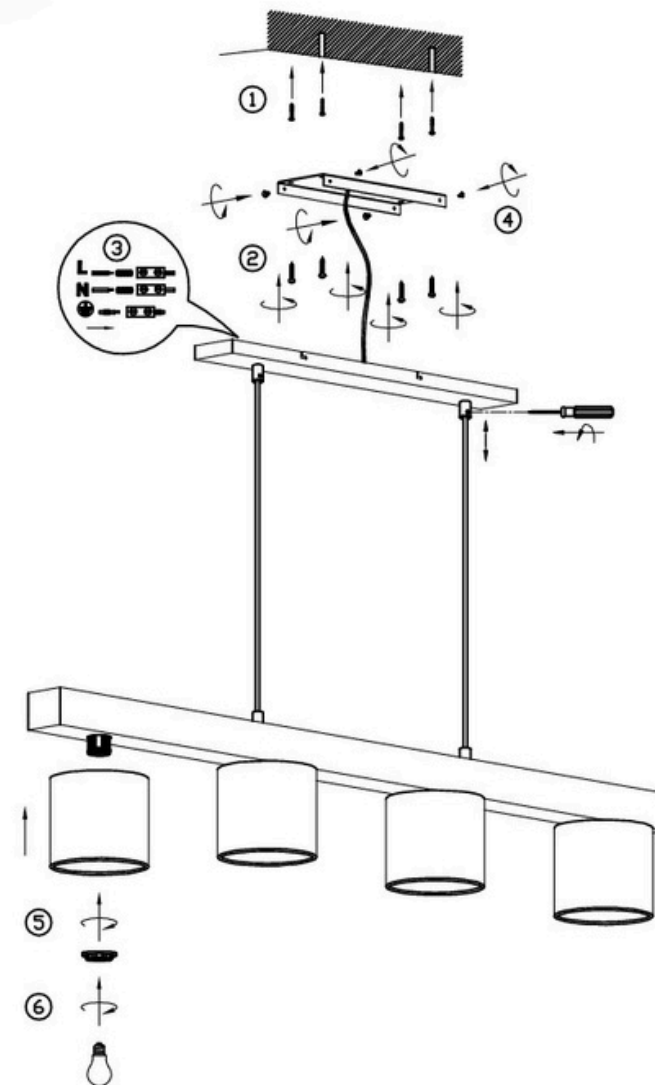

(SR) UPOZORENJE!

Prije početka montaže, pažljivo pročitajte sigurnosne upute!

230V ~ 50Hz, 4 x E14/ max. 28W