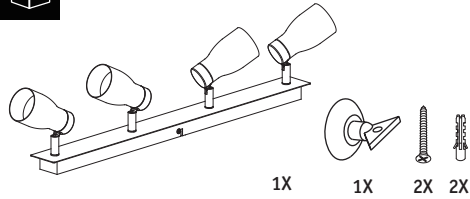

Info Hotline

+49 (0) 5041 998 389

Mon. - Do. 7⁰⁰ - 20⁰⁰

Fr. 7⁰⁰ - 17⁰⁰

Paulmann Licht GmbH
Quezinger Feld 2
31832 Springe
Germany

www.paulmann.com

Art.-Nr. : 666.89
(+MA 326) PEA 04/16

not incl.
max. 10W
GU10 LED

Paulmann
Art.-Nr. 283.00
www.paulmann.com