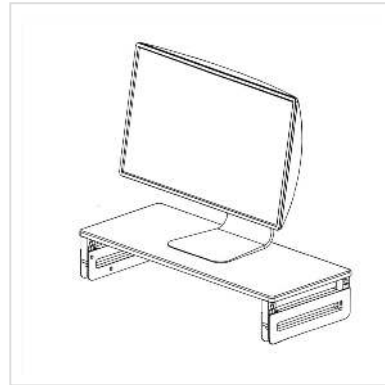

VALUE Monitor-/Laptop-Ständer, höhenverstellbar, schwarz

Artikelnummer	17.99.1340
Hersteller	VALUE
Hersteller-Art.-Nr.	17.99.1340
EAN (Einzelstück)	7630049611429

Stabiler Monitor-/Laptop-Ständer aus Holz, höhenverstellbar, für einen aufgeräumten Arbeitsplatz

- Große Stellfläche auf der Plattform (600 x 250mm) für einen Monitor oder Laptop und Geräte wie z.B. Lautsprecher oder Organizer
- Unter der Monitor-Plattform ist viel Platz für Dokumente oder auch zur temporären Aufbewahrung der Tastatur
- Kabelaufhängung auf der Rückseite für platzsparendes Kabelmanagement
- Belastbar bis 20 kg
- Abmessungen (BxHxT): 600 x 90/115 x 250mm
- Farbe: schwarz

Technische Daten

Hersteller	VALUE
Produktgruppe	LCD-Monitorarme
Produkttyp	Monitor-Ständer
Farbe	schwarz
Tragkraft	20 kg
Verstellmöglichkeit	Mechanisch
Neigbar	nein
Höhenverstellbar	ja

Anzahl Monitore	1
Materialgruppe	Holz
Höhe	115 mm
Breite	600 mm
Tiefe	250 mm
Gewicht	1684.3 g