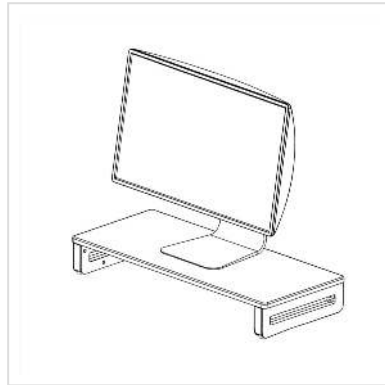

VALUE Monitor-/Laptop-Ständer, höhenverstellbar, schwarz

Artikelnummer	17.99.1340
Hersteller	VALUE
Hersteller-Art.-Nr.	17.99.1340
EAN (Einzelstück)	7630049611429

Stabiler Monitor-/Laptop-Ständer aus Holz, höhenverstellbar, für einen aufgeräumten Arbeitsplatz

- Große Stellfläche auf der Plattform (600 x 250mm) für einen Monitor oder Laptop und Geräte wie z.B. Lautsprecher oder Organizer
- Unter der Monitor-Plattform ist viel Platz für Dokumente oder auch zur temporären Aufbewahrung der Tastatur
- Kabelaufhängung auf der Rückseite für platzsparendes Kabelmanagement
- Belastbar bis 20 kg
- Abmessungen (BxHxT): 600 x 90/115 x 250mm
- Farbe: schwarz

Technische Daten

Hersteller	VALUE
Produktgruppe	LCD-Monitorarme
Produkttyp	Monitor-Ständer
Farbe	schwarz
Tragkraft	20 kg
Verstellmöglichkeit	Mechanisch
Neigbar	nein
Höhenverstellbar	ja

Anzahl Monitore	1
Materialgruppe	Holz
Höhe	115 mm
Breite	600 mm
Tiefe	250 mm
Gewicht	1684.3 g