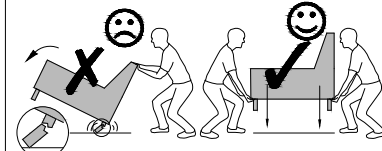

ⒸⓃ Handleiding voor de montage

ⒸⓅ Instrukcja montażu

ⒸⓇ Montaj talimatı

ⒸⓇⓇ Инструкция по монтажу

"GLAMOUR" Hocker

h-15 x 4

M8x20 x 16

"5" x 1