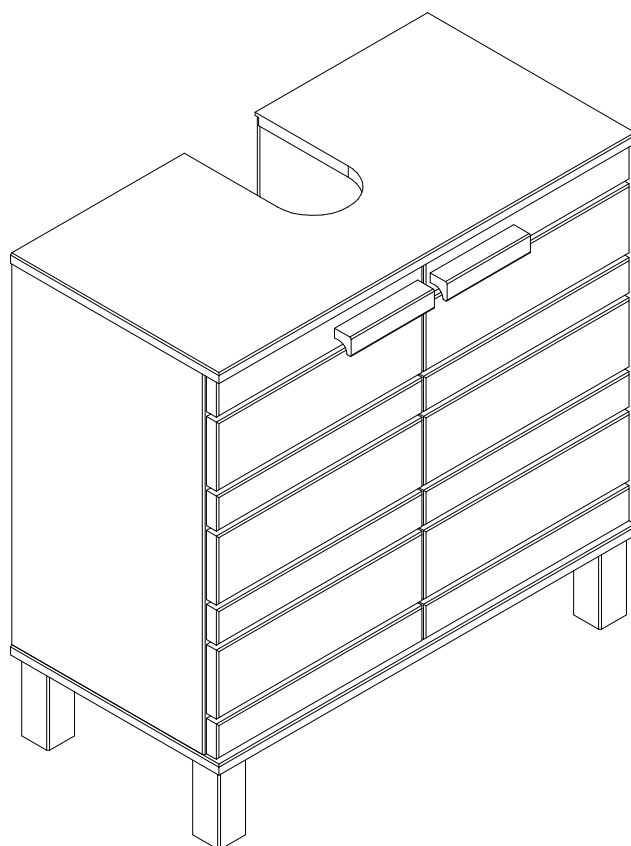

Art. Nr. 33857203; 34630500

LKZ 40605

- | | | | |
|-----------|------------------------------------|-----------|--------------------------------|
| D | Montageanleitung | GB | Assembly instructions |
| FR | Notice de montage | IT | Istruzioni di montaggio |
| NL | Handleiding voor de montage | PL | Instrukcja montażu |
| CZ | Montážní návod | SK | Návod na montáž |
| HU | Szerelési útmutató | RO | Instrukțiuni de montaj |
| TR | Montaj talimatı | RU | Инструкция по монтажу |

2

3

B 15x9.5
x8

4

G 3.5x30
x4

M x2

D x4

F 3.5x15
x8

5

L x25

N 282mm
x1