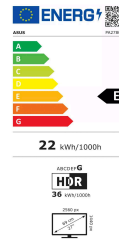

Bildschirm		Anschlüsse und Schnittstellen	
Bildschirmdiagonale *	68,6 cm (27")	USB Power Delivery	✓
Display-Auflösung *	2560 x 1440 Pixel	USB-Stromversorgung bis zu	90 W
HD-Typ *	Quad HD	HDMI *	✓
Natives Seitenverhältnis *	16:9	Anzahl HDMI-Anschlüsse	2
Bildschirmtechnologie *	LCD	HDMI-Version	2.0
Panel-Typ *	IPS	Anzahl DisplayPort Anschlüsse	1
Typ der Hintergrundbeleuchtung	LED	DisplayPorts-Version	1.4
Touchscreen *	✗	Kopfhörerausgang *	✓
Helligkeit (peak)	400 cd/m ²	Kopfhörerausgänge	1
Helligkeit (typisch)	350 cd/m ²	HDCP	✓
Reaktionszeit	5 ms	HDCP-Version	2.2
Blendfreier Bildschirm	✓	Ergonomie	
Bildschirmform *	Flach	VESA-Halterung *	✓
Kontrastverhältnis *	1000:1	Panel-Montage-Schnittstelle	100 x 100 mm
Maximale Bildwiederholrate *	144 Hz	Wandmontage	✓
Bildwinkel, horizontal	178°	Kabelsperr-Slot *	✓
Bildwinkel, vertikal	178°	Slot-Typ Kabelsperr	Kensington
Anzahl der Farben des Displays *	1,073 Milliarden Farben	Höhenverstellung *	✓
Pixel Abstand	0,233 x 0,233 mm	Höheneinstellung	15 cm
Pixeldichte	109 ppi	Pivot	✓
Sichtbare Größe (horizontal)	59,7 cm	Pivot Winkel	-90 - 90°
Sichtbare Größe (vertikal)	33,6 cm	Schwenkbar	✓
Digital horizontale Frequenz	30 - 218 kHz	Schwenkwinkelbereich	-45 - 45°
Digital vertikale Frequenz	24 - 144 Hz	Neigungswinkelbereich	-5 - 35°
High Dynamic Range Video (HDR) Unterstützung	✓	Neigungsverstellung	✓
RGB-Farbraum	DCI-P3	Energie	
Farbskala	95%	Energieeffizienzklasse (SDR) *	E
sRGB Abdeckung (klassisch)	100%	Energieeffizienzklasse (HDR) *	G