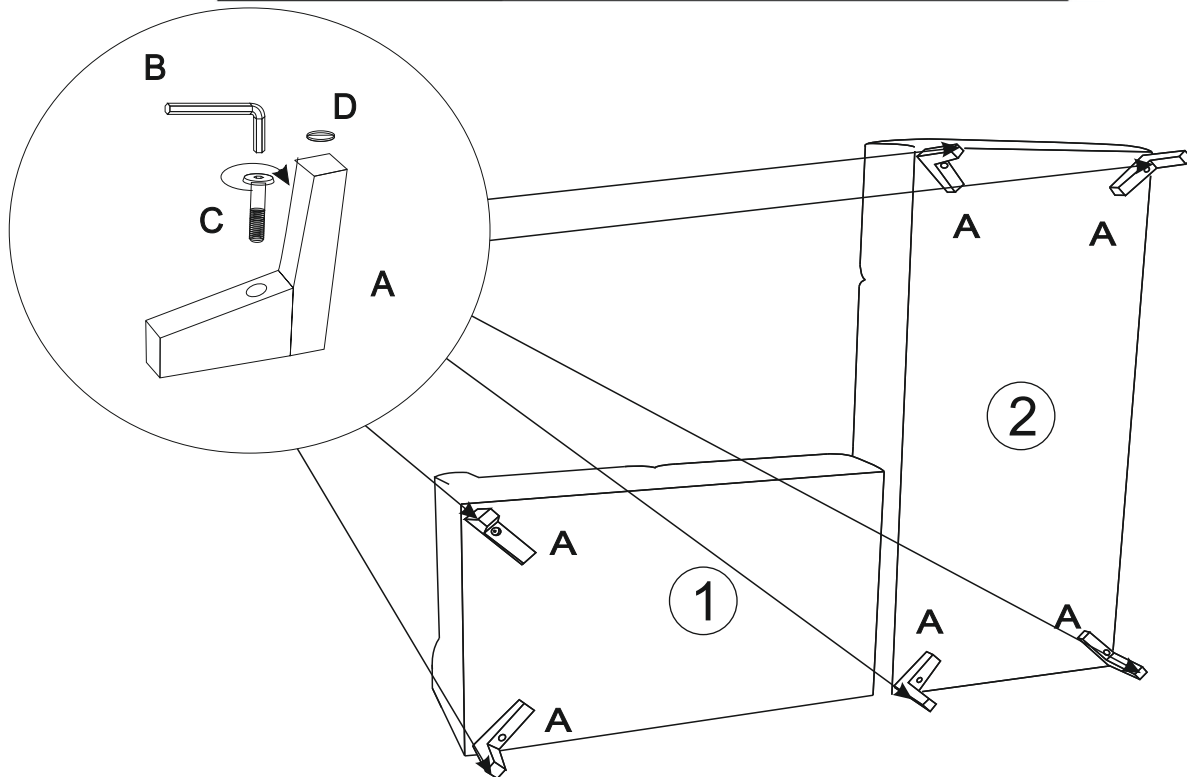

Art. Nr. 485609 , 744115 , 586492 , 498448

Kiruna Open end

- | | | | |
|-----------|------------------------------------|-----------|--------------------------------|
| D | Montageanleitung | GB | Assembly instructions |
| FR | Notice de montage | IT | Istruzioni di montaggio |
| NL | Handleiding voor de montage | PL | Instrukcja montażu |
| CZ | Montážní návod | SK | Návod na montáž |
| HU | Szerelési útmutató | RO | Instrucțiuni de montaj |
| TR | Montaj talimatı | RU | Инструкция по монтажу |

A	B	C	D
H-170X6	L5 x 1	M8x70X6	x6