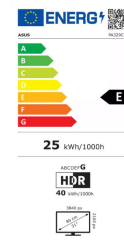

Bildschirm

Bildschirmdiagonale *	80 cm (31.5")
Display-Auflösung *	3840 x 2160 Pixel
HD-Typ *	4K Ultra HD
Natives Seitenverhältnis *	16:9
Bildschirmtechnologie *	LCD
Panel-Typ *	IPS
Typ der Hintergrundbeleuchtung	LED
Touchscreen *	✗
Helligkeit (peak)	400 cd/m ²
Helligkeit (typisch)	350 cd/m ²
Reaktionszeit	5 ms
Blendfreier Bildschirm	✓
Bildschirmform *	Flach
Kontrastverhältnis *	1000:1
Kontrastverhältnis (dynamisch)	3000:1
Maximale Bildwiederholrate *	60 Hz
Bildwinkel, horizontal	178°
Bildwinkel, vertikal	178°
Anzahl der Farben des Displays *	1,073 Milliarden Farben
Pixel Abstand	0,182 x 0,182 mm
Pixeldichte	140 ppi
Sichtbare Größe (horizontal)	69,7 cm
Sichtbare Größe (vertikal)	39,2 cm
Digital horizontale Frequenz	15 - 135 kHz
Digital vertikale Frequenz	48 - 60 Hz
High Dynamic Range Video (HDR) Unterstützung	✓
Technologie mit hohem Dynamikbereich (HDR)	High Dynamic Range 10 (HDR10)
RGB-Farbraum	DCI-P3