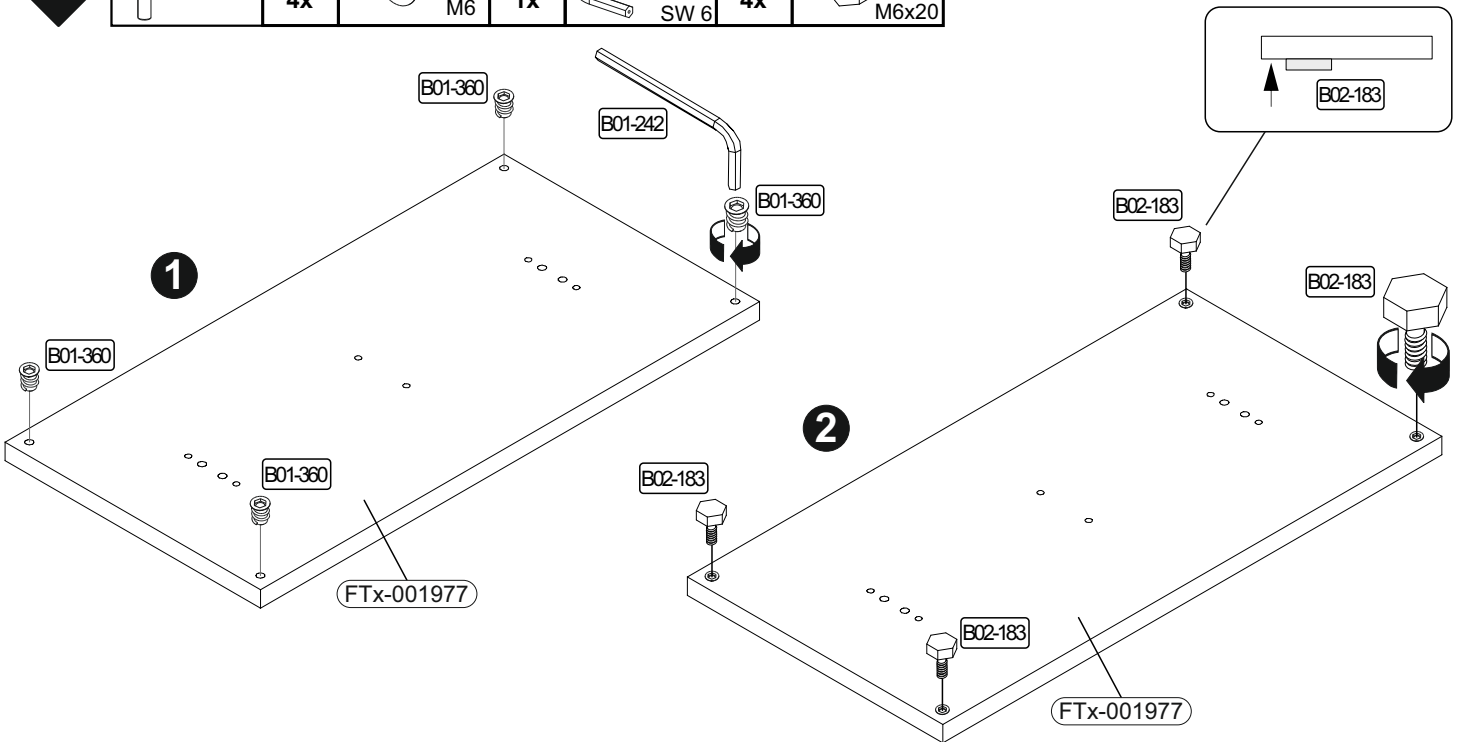

Bitte zur Montage des Tisches eine geeignete Unterlage verwenden, damit ein Zerkratzen der Oberplatte ausgeschlossen werden kann!

Artikel.-Nr.:

0209-CT-Lift

Montageanleitung.-Nr.:

MA1-00593

SCAN ME

Das Ersatzteil-Anforderungsformular finden Sie auf
 The replacement parts requisition form you find on
<https://www.mausbacher.de/ersatzteile/>

BT1-00691 Colli 1/1

B01-20		B01-33		B01-266		B01-360	
6x	7,0x70	12x	4,0x17	4x	M8x40	4x	M6
B01-241		B01-242		B01-245		B02-183	
1x	SW 5	1x	SW 6	1x		4x	M6x20

Colli 1/1

1		B01-360		B01-242		B02-183	
		4x	M6	1x	SW 6	4x	M6x20

2

	B01-241		B01-245	
	1x	SW 5	1x	

3

B01-266	
4x	M8x40
B01-241	
1x	SW 5

4

	B01-20	
	6x	7,0x70

5

	B01-33	
4x		4,0x17

6

	B01-33	
8x		4,0x17

Art.-Nr. :
0205_120 P1

Art.-Nr. :
0781-CT-110x60

7

	B01-33	
	8x	4,0x17

Art.-Nr. :
0210_120-160 P1