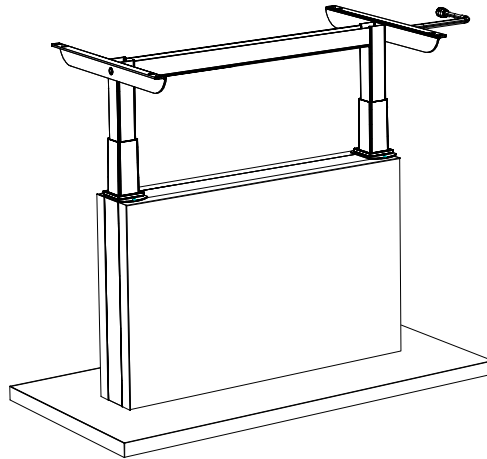

BT1-00131 Colli 1/1

B01-80		B01-120		B01-122		B02-212		B02-215	
8x	3,5x13	6x	3,5x45	32x	4x13	4x		4x	
B05-130		B01-315		B02-174		B02-211			
1x		4x		4x		4x			

▶ SCAN ME

Colli 1/1

Mister U

Mister X

Vor der Montage der Tischauszüge muß das Untergestell mittig auf den Oberplatten ausgerichtet werden.

Bitte zur Montage des Tisches eine geeignete Unterlage verwenden, damit ein Zerkratzen der Oberplatte ausgeschlossen werden kann!

Artikel.-Nr.:

0209-CT-Lift

Montageanleitung.-Nr.:

MA1-00593

SCAN ME

Das Ersatzteil-Anforderungsformular finden Sie auf
 The replacement parts requisition form you find on
<https://www.mausbacher.de/ersatzteile/>