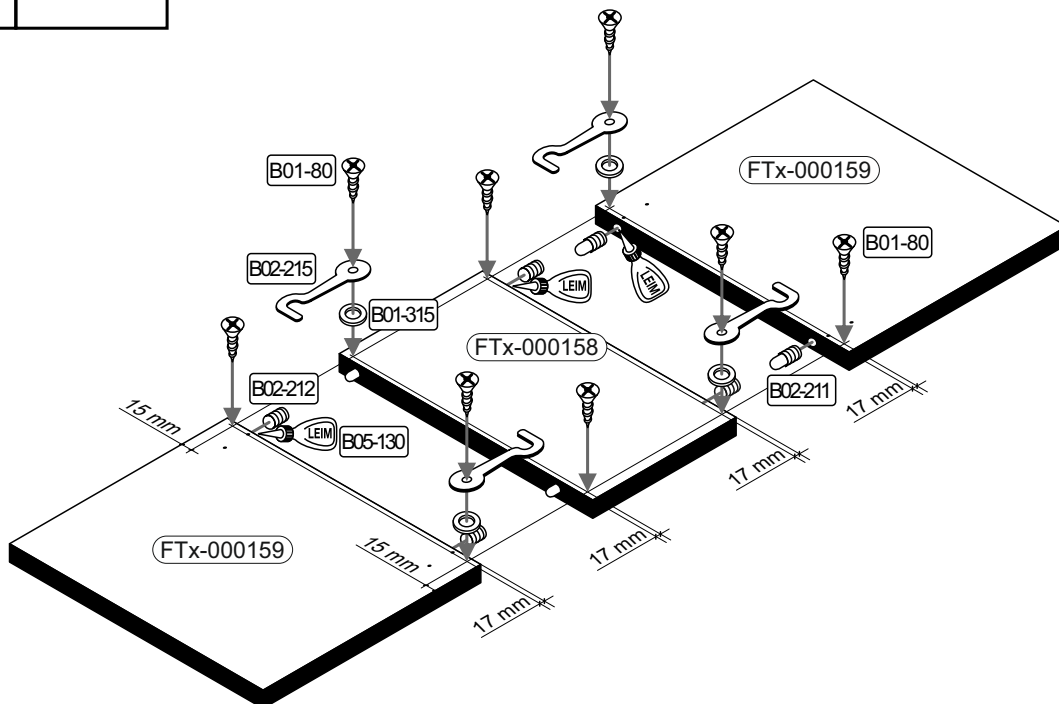

BT1-00131 Colli 1/1

B01-80		B01-120		B01-122		B02-212		B02-215	
8x	3,5x13	6x	3,5x45	32x	4x13	4x		4x	
B05-130		B01-315		B02-174		B02-211			
1x		4x		4x		4x			

▶ SCAN ME

Colli 1/1

Mister U

Mister X

Vor der Montage der Tischauszüge muß das Untergestell mittig auf den Oberplatten ausgerichtet werden.

Bitte zur Montage des Tisches eine geeignete Unterlage verwenden, damit ein Zerkratzen der Oberplatte ausgeschlossen werden kann!

Artikel.-Nr.:

0209-CT-Lift

Montageanleitung.-Nr.:

MA1-00593

SCAN ME

Das Ersatzteil-Anforderungsformular finden Sie auf
 The replacement parts requisition form you find on
<https://www.mausbacher.de/ersatzteile/>

BT1-00691 Colli 1/1

B01-20		B01-33		B01-266		B01-360	
6x	7,0x70	12x	4,0x17	4x	M8x40	4x	M6
B01-241		B01-242		B01-245		B02-183	
1x	SW 5	1x	SW 6	1x		4x	M6x20

Colli 1/1

1		B01-360		B01-242		B02-183	
		4x	M6	1x	SW 6	4x	M6x20

2

	B01-241		B01-245	
	1x	SW 5	1x	

3

B01-266	
4x	M8x40
B01-241	
1x	SW 5

4

	B01-20	
	6x	7,0x70

5

	B01-33	
4x		4,0x17