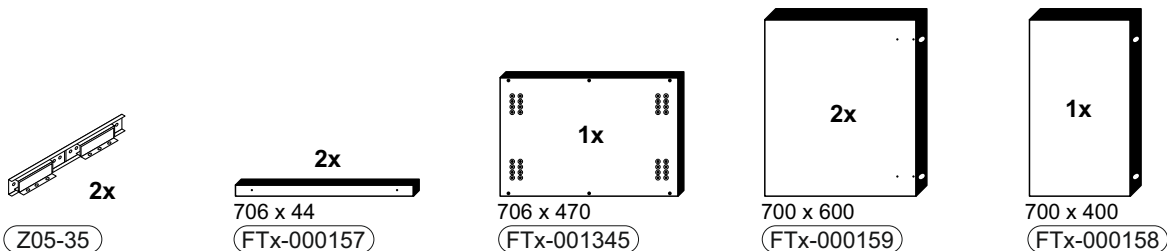

BT1-00131 Colli 1/1

B01-80		B01-120		B01-122		B02-212		B02-215	
8x	3,5x13	6x	3,5x45	32x	4x13	4x		4x	
B05-130		B01-315		B02-174		B02-211			
1x		4x		4x		4x			

▶ SCAN ME

Colli 1/1

Mister U

Mister X

Vor der Montage der Tischauszüge muß das Untergestell mittig auf den Oberplatten ausgerichtet werden.