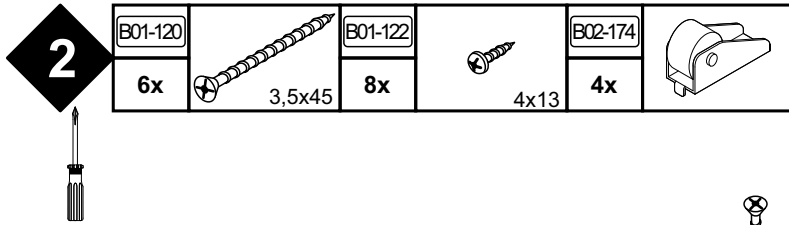

BT1-00131 Colli 1/1

B01-80		B01-120		B01-122		B02-212		B02-215	
8x	3,5x13	6x	3,5x45	32x	4x13	4x		4x	
B05-130		B01-315		B02-174		B02-211			
1x		4x		4x		4x			

▶ SCAN ME

Colli 1/1

Mister U

Mister X

Vor der Montage der Tischauszüge muß das Untergestell mittig auf den Oberplatten ausgerichtet werden.