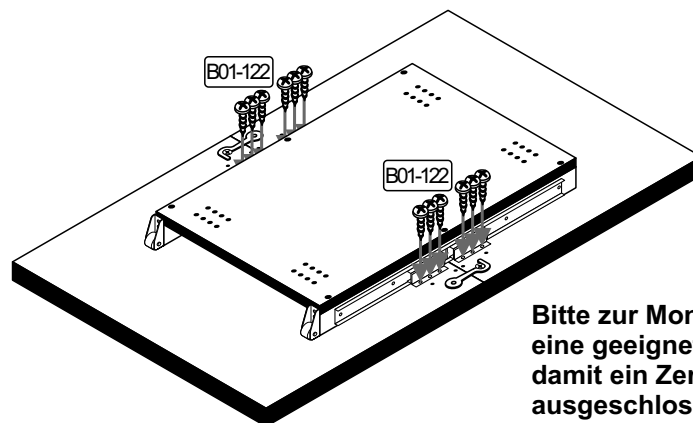

BT1-00131 Colli 1/1

B01-80		B01-120		B01-122		B02-212		B02-215	
8x	3,5x13	6x	3,5x45	32x	4x13	4x		4x	
B05-130		B01-315		B02-174		B02-211			
1x		4x		4x		4x			

▶ SCAN ME

Colli 1/1

Mister U

Mister X

Vor der Montage der Tischauszüge muß das Untergestell mittig auf den Oberplatten ausgerichtet werden.

Bitte zur Montage des Tisches eine geeignete Unterlage verwenden, damit ein Zerkratzen der Oberplatte ausgeschlossen werden kann!

Artikel.-Nr.:

0209-CT-Lift

Montageanleitung.-Nr.:

MA1-00593

SCAN ME

Das Ersatzteil-Anforderungsformular finden Sie auf
 The replacement parts requisition form you find on
<https://www.mausbacher.de/ersatzteile/>