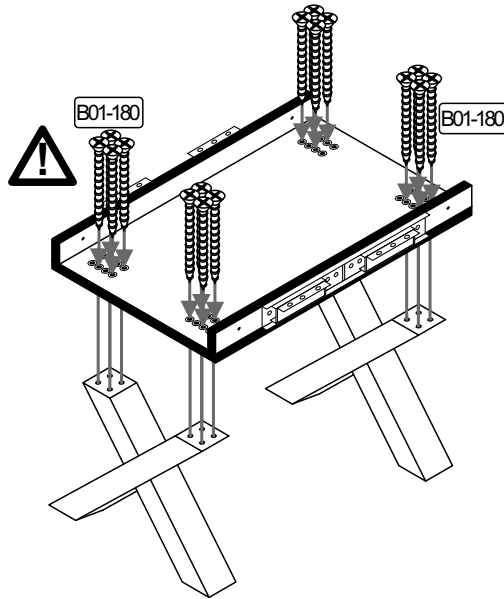

BT1-00131 Colli 1/1

B01-80		B01-120		B01-122		B02-212		B02-215	
8x	3,5x13	6x	3,5x45	32x	4x13	4x		4x	
B05-130		B01-315		B02-174		B02-211			
1x		4x		4x		4x			

▶ SCAN ME

Colli 1/1

Mister U

Mister X

Vor der Montage der Tischauszüge muß das Untergestell mittig auf den Oberplatten ausgerichtet werden.

Bitte zur Montage des Tisches eine geeignete Unterlage verwenden, damit ein Zerkratzen der Oberplatte ausgeschlossen werden kann!

Artikel.-Nr.:

0209-CT-Lift

Montageanleitung.-Nr.:

MA1-00593

SCAN ME

Das Ersatzteil-Anforderungsformular finden Sie auf
 The replacement parts requisition form you find on
<https://www.mausbacher.de/ersatzteile/>

BT1-00691 Colli 1/1

B01-20		B01-33		B01-266		B01-360	
6x	7,0x70	12x	4,0x17	4x	M8x40	4x	M6
B01-241		B01-242		B01-245		B02-183	
1x	SW 5	1x	SW 6	1x		4x	M6x20

Colli 1/1

1		B01-360		B01-242		B02-183	
		4x	M6	1x	SW 6	4x	M6x20