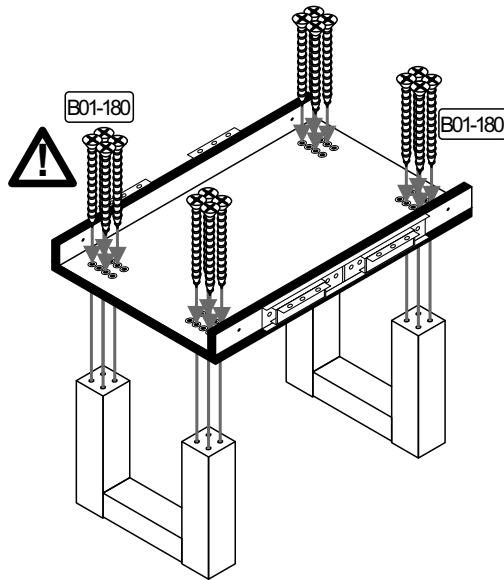

BT1-00131 Colli 1/1

B01-80		B01-120		B01-122		B02-212		B02-215	
8x	3,5x13	6x	3,5x45	32x	4x13	4x		4x	
B05-130		B01-315		B02-174		B02-211			
1x		4x		4x		4x			

▶ SCAN ME

Colli 1/1

Mister U

Mister X

Vor der Montage der Tischauszüge muß das Untergestell mittig auf den Oberplatten ausgerichtet werden.

Bitte zur Montage des Tisches eine geeignete Unterlage verwenden, damit ein Zerkratzen der Oberplatte ausgeschlossen werden kann!

Artikel.-Nr.:

0209-CT-Lift

Montageanleitung.-Nr.:

MA1-00593

SCAN ME

Das Ersatzteil-Anforderungsformular finden Sie auf
 The replacement parts requisition form you find on
<https://www.mausbacher.de/ersatzteile/>

BT1-00691 Colli 1/1

B01-20		B01-33		B01-266		B01-360	
6x	7,0x70	12x	4,0x17	4x	M8x40	4x	M6
B01-241		B01-242		B01-245		B02-183	
1x	SW 5	1x	SW 6	1x		4x	M6x20

Colli 1/1

1		B01-360		B01-242		B02-183	
		4x	M6	1x	SW 6	4x	M6x20

6

	B01-33	
8x		4,0x17

Art.-Nr. :
0205_120 P1

Art.-Nr. :
0781-CT-110x60

7

	B01-33	
	8x	4,0x17

Art.-Nr. :
0210_120-160 P1