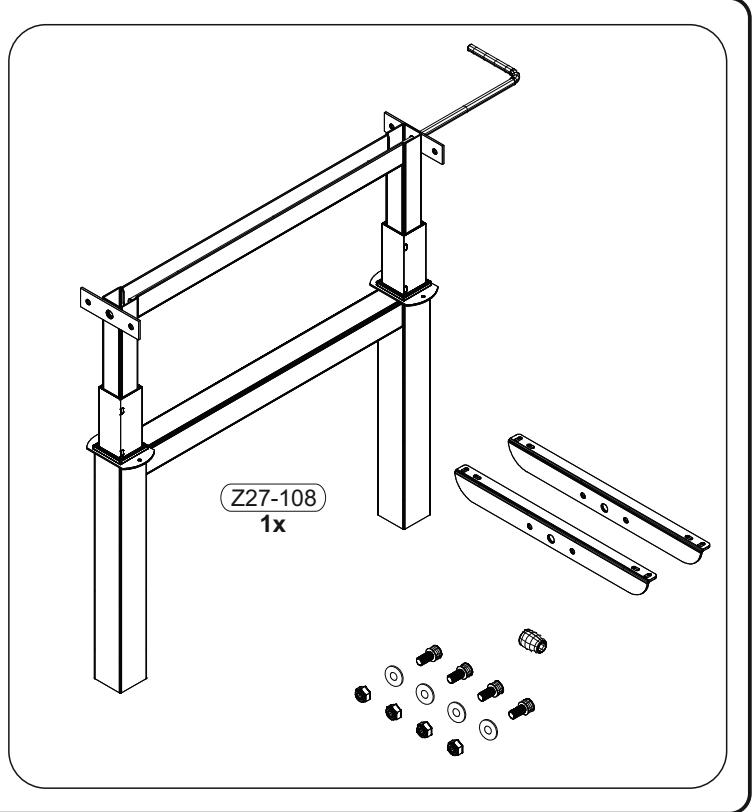

BT1-00131 Colli 1/1

B01-80		B01-120		B01-122		B02-212		B02-215	
8x	3,5x13	6x	3,5x45	32x	4x13	4x		4x	
B05-130		B01-315		B02-174		B02-211			
1x		4x		4x		4x			

▶ SCAN ME

Colli 1/1

Mister U

Mister X

Vor der Montage der Tischauszüge muß das Untergestell mittig auf den Oberplatten ausgerichtet werden.

Bitte zur Montage des Tisches eine geeignete Unterlage verwenden, damit ein Zerkratzen der Oberplatte ausgeschlossen werden kann!

Artikel.-Nr.:

0209-CT-Lift

Montageanleitung.-Nr.:

MA1-00593

SCAN ME

Das Ersatzteil-Anforderungsformular finden Sie auf
 The replacement parts requisition form you find on
<https://www.mausbacher.de/ersatzteile/>

BT1-00691 Colli 1/1

B01-20		B01-33		B01-266		B01-360	
6x	7,0x70	12x	4,0x17	4x	M8x40	4x	M6
B01-241		B01-242		B01-245		B02-183	
1x	SW 5	1x	SW 6	1x		4x	M6x20

Colli 1/1

1		B01-360		B01-242		B02-183	
		4x	M6	1x	SW 6	4x	M6x20