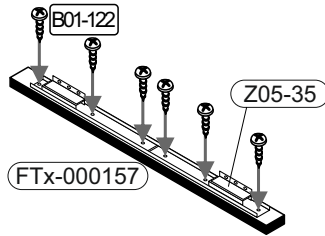

BT1-00131 Colli 1/1

B01-80		B01-120		B01-122		B02-212		B02-215	
8x	3,5x13	6x	3,5x45	32x	4x13	4x		4x	
B05-130		B01-315		B02-174		B02-211			
1x		4x		4x		4x			

▶ SCAN ME

Colli 1/1

Mister U

Mister X

Vor der Montage der Tischauszüge muß das Untergestell mittig auf den Oberplatten ausgerichtet werden.

Bitte zur Montage des Tisches eine geeignete Unterlage verwenden, damit ein Zerkratzen der Oberplatte ausgeschlossen werden kann!

Artikel.-Nr.:

0209-CT-Lift

Montageanleitung.-Nr.:

MA1-00593

SCAN ME

Das Ersatzteil-Anforderungsformular finden Sie auf
 The replacement parts requisition form you find on
<https://www.mausbacher.de/ersatzteile/>

BT1-00691 Colli 1/1

B01-20		B01-33		B01-266		B01-360	
6x	7,0x70	12x	4,0x17	4x	M8x40	4x	M6
B01-241		B01-242		B01-245		B02-183	
1x	SW 5	1x	SW 6	1x		4x	M6x20

Colli 1/1

1		B01-360		B01-242		B02-183	
		4x	M6	1x	SW 6	4x	M6x20