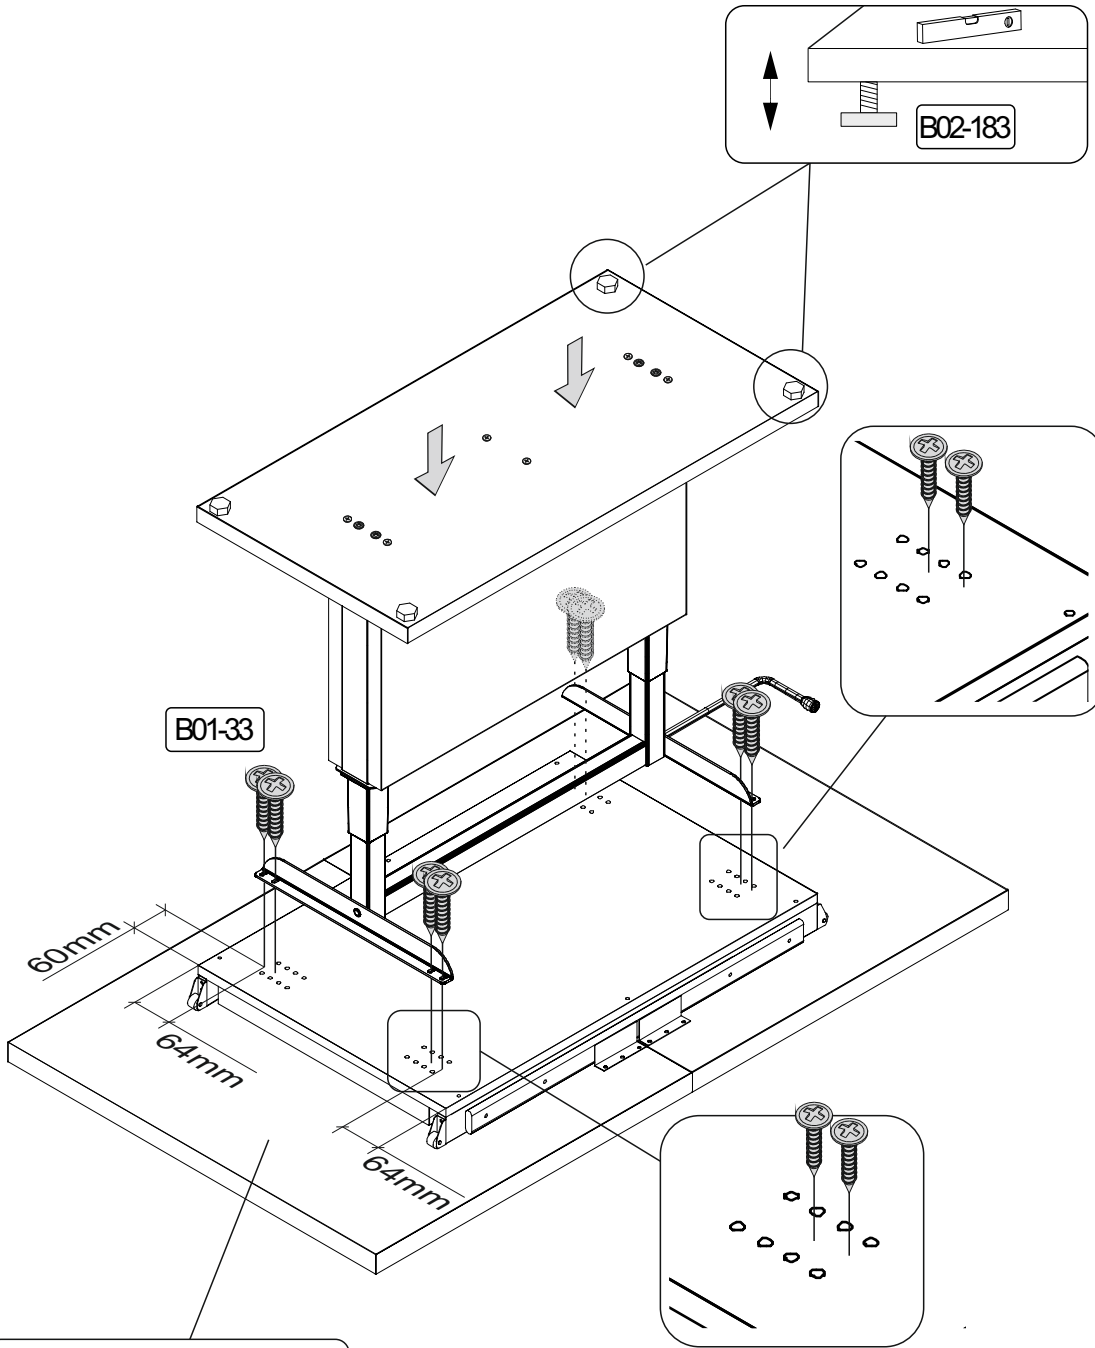

BT1-00131 Colli 1/1

B01-80		B01-120		B01-122		B02-212		B02-215	
8x	3,5x13	6x	3,5x45	32x	4x13	4x		4x	
B05-130		B01-315		B02-174		B02-211			
1x		4x		4x		4x			

▶ SCAN ME

Colli 1/1

Mister U

Mister X

Vor der Montage der Tischauszüge muß das Untergestell mittig auf den Oberplatten ausgerichtet werden.

BT1-00691 Colli 1/1

B01-20		B01-33		B01-266		B01-360	
6x	7,0x70	12x	4,0x17	4x	M8x40	4x	M6
B01-241		B01-242		B01-245		B02-183	
1x	SW 5	1x	SW 6	1x		4x	M6x20

Colli 1/1

1		B01-360		B01-242		B02-183	
		4x	M6	1x	SW 6	4x	M6x20

6

	B01-33	
8x		4,0x17

Art.-Nr. :
0205_120 P1

Art.-Nr. :
0781-CT-110x60

7

	B01-33	
	8x	4,0x17

Art.-Nr. :
0210_120-160 P1