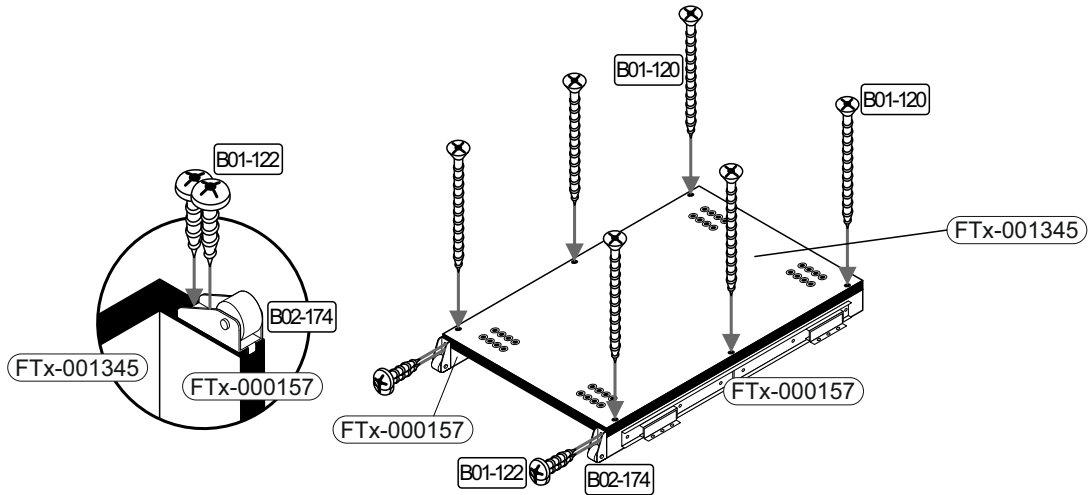

BT1-00131 Colli 1/1

B01-80		B01-120		B01-122		B02-212		B02-215	
8x	3,5x13	6x	3,5x45	32x	4x13	4x		4x	
B05-130		B01-315		B02-174		B02-211			
1x		4x		4x		4x			

▶ SCAN ME

Colli 1/1

Mister U

Mister X

Vor der Montage der Tischauszüge muß das Untergestell mittig auf den Oberplatten ausgerichtet werden.

Bitte zur Montage des Tisches eine geeignete Unterlage verwenden, damit ein Zerkratzen der Oberplatte ausgeschlossen werden kann!

Artikel.-Nr.:

0209-CT-Lift

Montageanleitung.-Nr.:

MA1-00593

SCAN ME

Das Ersatzteil-Anforderungsformular finden Sie auf
 The replacement parts requisition form you find on
<https://www.mausbacher.de/ersatzteile/>

BT1-00691 Colli 1/1

B01-20		B01-33		B01-266		B01-360	
6x	7,0x70	12x	4,0x17	4x	M8x40	4x	M6
B01-241		B01-242		B01-245		B02-183	
1x	SW 5	1x	SW 6	1x		4x	M6x20

Colli 1/1

1		B01-360		B01-242		B02-183	
		4x	M6	1x	SW 6	4x	M6x20