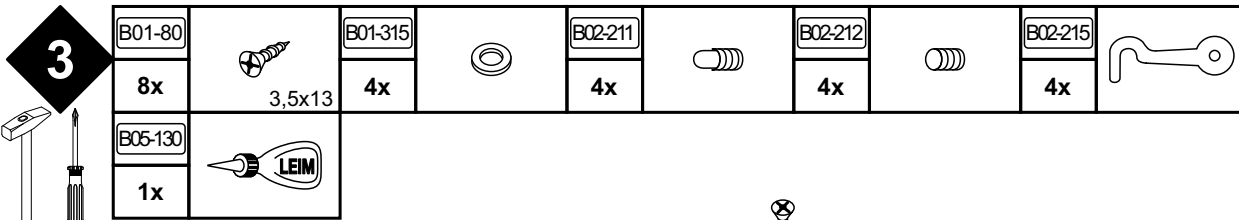

BT1-00131 Colli 1/1

B01-80		B01-120		B01-122		B02-212		B02-215	
8x	3,5x13	6x	3,5x45	32x	4x13	4x		4x	
B05-130		B01-315		B02-174		B02-211			
1x		4x		4x		4x			

▶ SCAN ME

Colli 1/1

Mister U

Mister X

Vor der Montage der Tischauszüge muß das Untergestell mittig auf den Oberplatten ausgerichtet werden.

Bitte zur Montage des Tisches eine geeignete Unterlage verwenden, damit ein Zerkratzen der Oberplatte ausgeschlossen werden kann!

Artikel.-Nr.:

0209-CT-Lift

Montageanleitung.-Nr.:

MA1-00593

SCAN ME

Das Ersatzteil-Anforderungsformular finden Sie auf
 The replacement parts requisition form you find on
<https://www.mausbacher.de/ersatzteile/>

BT1-00691 Colli 1/1

B01-20		B01-33		B01-266		B01-360	
6x	7,0x70	12x	4,0x17	4x	M8x40	4x	M6
B01-241		B01-242		B01-245		B02-183	
1x	SW 5	1x	SW 6	1x		4x	M6x20

Colli 1/1

1		B01-360		B01-242		B02-183	
		4x	M6	1x	SW 6	4x	M6x20