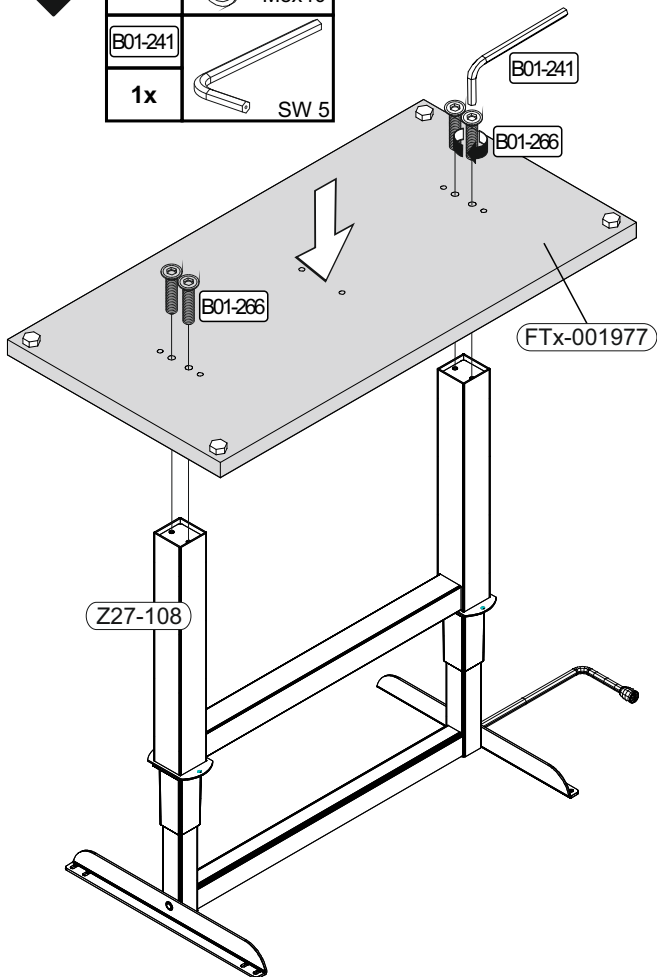

Bitte zur Montage des Tisches eine geeignete Unterlage verwenden, damit ein Zerkratzen der Oberplatte ausgeschlossen werden kann!

Artikel.-Nr.:

0209-CT-Lift

Montageanleitung.-Nr.:

MA1-00593

SCAN ME

Das Ersatzteil-Anforderungsformular finden Sie auf
 The replacement parts requisition form you find on
<https://www.mausbacher.de/ersatzteile/>

BT1-00691 Colli 1/1

B01-20		B01-33		B01-266		B01-360	
6x	7,0x70	12x	4,0x17	4x	M8x40	4x	M6
B01-241		B01-242		B01-245		B02-183	
1x	SW 5	1x	SW 6	1x		4x	M6x20

Colli 1/1

1		B01-360		B01-242		B02-183	
		4x	M6	1x	SW 6	4x	M6x20

2

	B01-241		B01-245	
	1x	SW 5	1x	

3

B01-266	
4x	M8x40
B01-241	
1x	SW 5

4

	B01-20	
	6x	7,0x70

5

	B01-33	
4x		4,0x17

6

	B01-33	
8x		4,0x17

Art.-Nr. :
0205_120 P1

Art.-Nr. :
0781-CT-110x60

7

	B01-33	
	8x	4,0x17

Art.-Nr. :
0210_120-160 P1