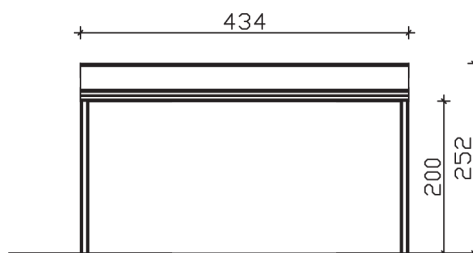

▶ 16 mm Polycarbonat-Doppelstegplatten

434 X 257 cm

► Datenblatt / Baubeschreibung

**Genua 434 x**

<b>Material</b>	<b>257cm</b> Aluminium, pulverbeschichtet
<b>Farbbehandlung</b>	Pulverbeschichtet in Weiß RAL 9016
<b>Pfostenstärke</b>	11 x 11 cm (vorne abgerundet)
<b>Breite</b>	434 cm
<b>Tiefe</b>	257 cm
<b>Grundfläche</b>	11,15 m <sup>2</sup>
<b>umbauter Raum</b>	26,04 m <sup>3</sup>
<b>Schneelast</b>	0,85 kN/m <sup>2</sup>
<b>Dachfläche</b>	11,15 m <sup>2</sup>
<b>Dachneigung</b>	7 °
<b>Material Dacheindeckung</b>	Polycarbonat-Doppelstegplatten 16 mm - klar
<b>Dachstärke</b>	16 mm
<b>Montageart</b>	Wandanbau
<b>Gesamthöhe hinten</b>	252 cm
<b>Gesamthöhe vorne</b>	217 cm
<b>Durchgangshöhe vorne</b>	200 cm
<b>Pfostenabstand Breite</b>	412 cm
<b>Pfostenabstand Tiefe</b>	244 cm

<b>Oberfläche Holz</b>	- m <sup>2</sup>
<b>Im Lieferumfang enthalten</b>	Pfostenlaschen zum Einbetonieren, integrierte Regenrinne, integrierter Wandabschluss, Montagematerial
<b>Nicht im Lieferumfang enthalten</b>	Dübel für die Wandmontage
<b>Verpackung</b>	Paket 1: B 120 cm x L 440 cm x H 50 cm Gewicht 225,000 kg
<b>Artikelnummer</b>	224258-11-20
<b>EAN-Nummer</b>	4018211224258
<b>Lieferhinweis</b>	Für die Anlieferung muss die Zufahrt für 40 t-LKW möglich sein! Die Anlieferung erfolgt frei Bordsteinkante (Festland Deutschland).
<b>Lieferzeit</b>	3 Wochen
<b>Garantie</b>	5 Jahre gemäß unseren Garantiebedingungen

## **Genua 434 X 257cm**

Ansicht vorne

Ansicht Seite

Grundriss

**Genua 434 X 257cm**

Schnitte und Ansichten Maßstab 1:100