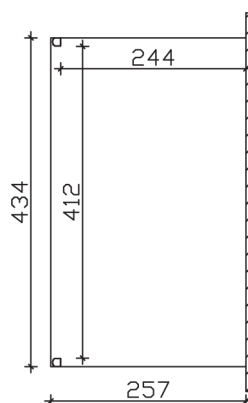

▶ 16 mm Polycarbonat-Doppelstegplatten

434 X 257 cm

► Datenblatt / Baubeschreibung

**Genua 434 x**

<b>Material</b>	<b>257cm</b> Aluminium, pulverbeschichtet
<b>Farbbehandlung</b>	Pulverbeschichtet in Weiß RAL 9016
<b>Pfostenstärke</b>	11 x 11 cm (vorne abgerundet)
<b>Breite</b>	434 cm
<b>Tiefe</b>	257 cm
<b>Grundfläche</b>	11,15 m <sup>2</sup>
<b>umbauter Raum</b>	26,04 m <sup>3</sup>
<b>Schneelast</b>	0,85 kN/m <sup>2</sup>
<b>Dachfläche</b>	11,15 m <sup>2</sup>
<b>Dachneigung</b>	7 °
<b>Material Dacheindeckung</b>	Polycarbonat-Doppelstegplatten 16 mm - klar
<b>Dachstärke</b>	16 mm
<b>Montageart</b>	Wandanbau
<b>Gesamthöhe hinten</b>	252 cm
<b>Gesamthöhe vorne</b>	217 cm
<b>Durchgangshöhe vorne</b>	200 cm
<b>Pfostenabstand Breite</b>	412 cm
<b>Pfostenabstand Tiefe</b>	244 cm

<b>Oberfläche Holz</b>	- m <sup>2</sup>
<b>Im Lieferumfang enthalten</b>	Pfostenlaschen zum Einbetonieren, integrierte Regenrinne, integrierter Wandabschluss, Montagematerial
<b>Nicht im Lieferumfang enthalten</b>	Dübel für die Wandmontage
<b>Verpackung</b>	Paket 1: B 120 cm x L 440 cm x H 50 cm Gewicht 225,000 kg
<b>Artikelnummer</b>	224258-11-20
<b>EAN-Nummer</b>	4018211224258
<b>Lieferhinweis</b>	Für die Anlieferung muss die Zufahrt für 40 t-LKW möglich sein! Die Anlieferung erfolgt frei Bordsteinkante (Festland Deutschland).
<b>Lieferzeit</b>	3 Wochen
<b>Garantie</b>	5 Jahre gemäß unseren Garantiebedingungen

## **Genua 434 X 257cm**

Ansicht vorne

Ansicht Seite

Grundriss

**Genua 434 X 257cm**

Schnitte und Ansichten Maßstab 1:100