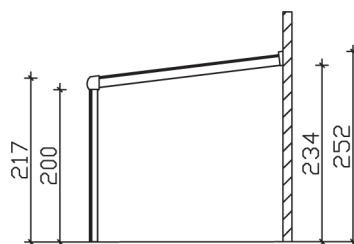

## Genua

- ▶ Aluminium, weiß pulverbeschichtet
- ▶ Konstruktion ohne Mittelpfosten
- ▶ integrierte Regenrinne, integrierter Wandabschluss, markante Profillinien
- ▶ Pfosten 11 x 11 cm inkl. Pfostenlaschen

► Datenblatt / Baubeschreibung

**Genua 434 x**

<b>Material</b>	<b>257cm</b> Aluminium, pulverbeschichtet
<b>Farbbehandlung</b>	Pulverbeschichtet in Weiß RAL 9016
<b>Pfostenstärke</b>	11 x 11 cm (vorne abgerundet)
<b>Breite</b>	434 cm
<b>Tiefe</b>	257 cm
<b>Grundfläche</b>	11,15 m <sup>2</sup>
<b>umbauter Raum</b>	26,04 m <sup>3</sup>
<b>Schneelast</b>	0,85 kN/m <sup>2</sup>
<b>Dachfläche</b>	11,15 m <sup>2</sup>
<b>Dachneigung</b>	7 °
<b>Material Dacheindeckung</b>	Polycarbonat-Doppelstegplatten 16 mm - klar
<b>Dachstärke</b>	16 mm
<b>Montageart</b>	Wandanbau
<b>Gesamthöhe hinten</b>	252 cm
<b>Gesamthöhe vorne</b>	217 cm
<b>Durchgangshöhe vorne</b>	200 cm
<b>Pfostenabstand Breite</b>	412 cm
<b>Pfostenabstand Tiefe</b>	244 cm

<b>Oberfläche Holz</b>	- m <sup>2</sup>
<b>Im Lieferumfang enthalten</b>	Pfostenlaschen zum Einbetonieren, integrierte Regenrinne, integrierter Wandabschluss, Montagematerial
<b>Nicht im Lieferumfang enthalten</b>	Dübel für die Wandmontage
<b>Verpackung</b>	Paket 1: B 120 cm x L 440 cm x H 50 cm Gewicht 225,000 kg
<b>Artikelnummer</b>	224258-11-20
<b>EAN-Nummer</b>	4018211224258
<b>Lieferhinweis</b>	Für die Anlieferung muss die Zufahrt für 40 t-LKW möglich sein! Die Anlieferung erfolgt frei Bordsteinkante (Festland Deutschland).
<b>Lieferzeit</b>	3 Wochen
<b>Garantie</b>	5 Jahre gemäß unseren Garantiebedingungen

## **Genua 434 X 257cm**

Ansicht vorne

Ansicht Seite

Grundriss

**Genua 434 X 257cm**

Schnitte und Ansichten Maßstab 1:100