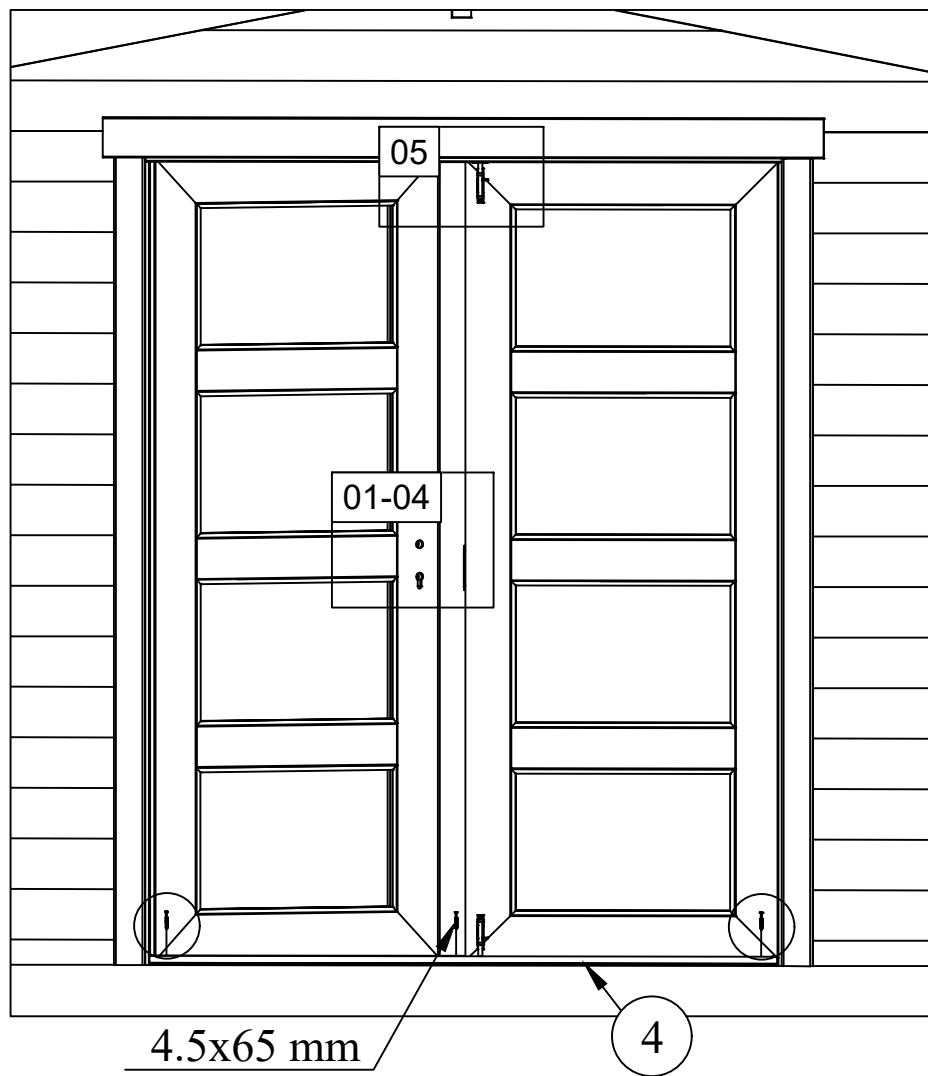

Pos	11.02.2020 Piece list - Stückliste - Liste des pièces - Elementi - Stuklijst - Tükitalabel 1494x1850 TUK.4.020.MXVP.MMX28 MXGA+28	1/2	Q	P (mm)	L (mm)
<p>Glass size - Glasgröße - Taille de la vitre - Misura del vetro - Glas afmeting - Klaasi mõõt: 502x325 mm</p>   <p>1418x1792 mm</p>					
1	Upper door jamb - Türrahmen oben - Cadre de porte supérieur - Telaio superiore della porta - Bovendorpel - Ukse ülemine leng		1	66x100	1438
2	Left door jamb - Türrahmen links - Cadre de porte gauche - Telaio montante sinistro della porta - Linkerstijl deurframe - Ukse vasak leng		1	66x80	1850
3	Right door jamb - Türrahmen rechts - Cadre de porte droit - Telaio montante destro della porta - Rechterstijl deurframe - Ukse parem leng		1	66x80	1850
4	Doorstep - Swelle - Barre de seuil - Soglia della porta - Deurdorpel - Lävepak		1	20x21	1418
5	Connection strip - Deckleiste - Baguette de battement - Profilo verticale della porta - Stulplijst - kokkuvaltsiliist		1	13x32	1812