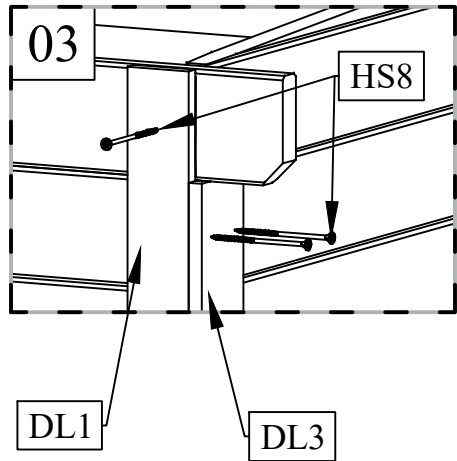

Art.Nr. 2846296

12.02.2020

2/4