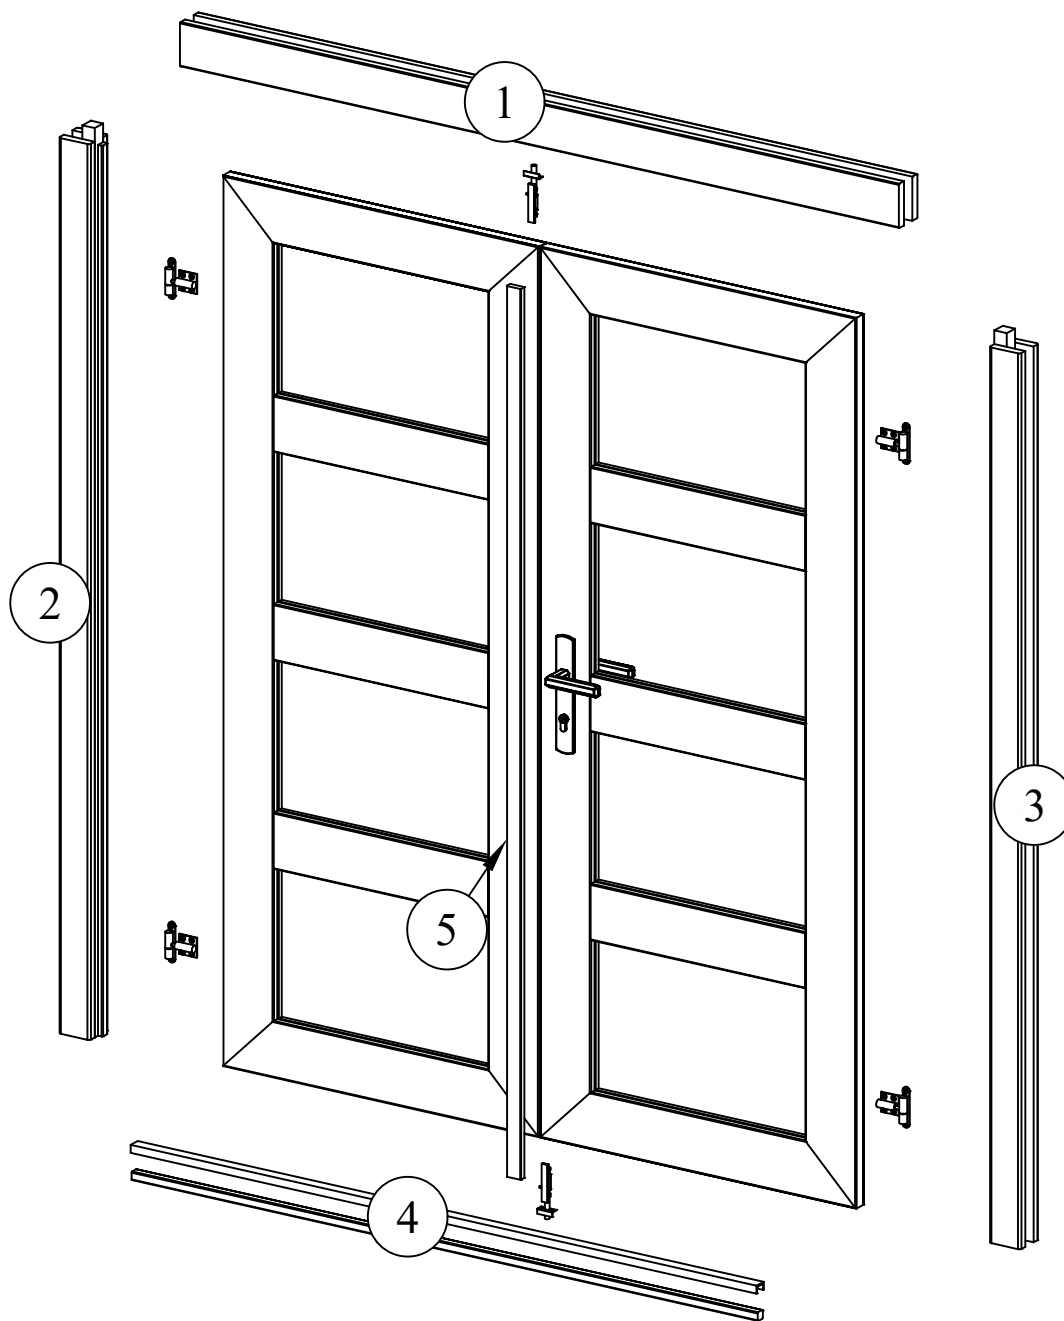

Pos	11.02.2020 Piece list - Stückliste - Liste des pièces - Elementi - Stuklijst - Tükitalabel 1494x1850 TUK.4.020.MXVP.MMX28 MXGA+28	1/2	Q	P (mm)	L (mm)
<p>Glass size - Glasgröße - Taille de la vitre - Misura del vetro - Glas afmeting - Klaasi mõõt: 502x325 mm</p>   <p>1418x1792 mm</p>					
1	Upper door jamb - Türrahmen oben - Cadre de porte supérieur - Telaio superiore della porta - Bovendorpel - Ukse ülemine leng		1	66x100	1438
2	Left door jamb - Türrahmen links - Cadre de porte gauche - Telaio montante sinistro della porta - Linkerstijl deurframe - Ukse vasak leng		1	66x80	1850
3	Right door jamb - Türrahmen rechts - Cadre de porte droit - Telaio montante destro della porta - Rechterstijl deurframe - Ukse parem leng		1	66x80	1850
4	Doorstep - Swelle - Barre de seuil - Soglia della porta - Deurdorpel - Lävepak		1	20x21	1418
5	Connection strip - Deckleiste - Baguette de battement - Profilo verticale della porta - Stulplijst - kokkuvaltsiliist		1	13x32	1812