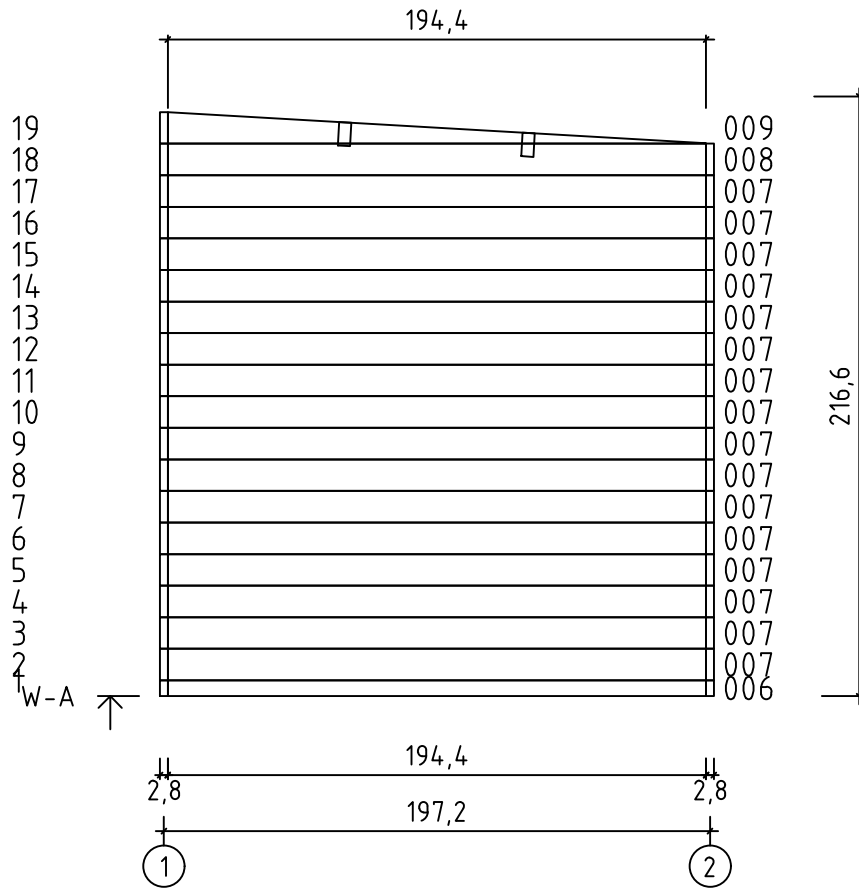

Art. Nr. 2846296