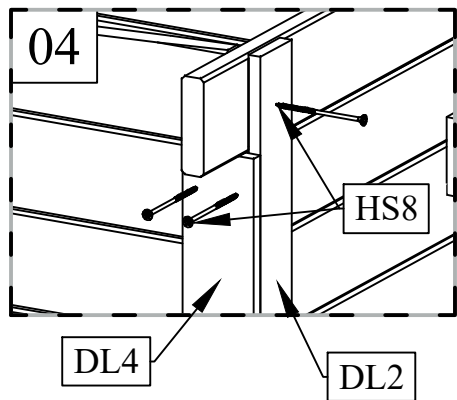

Art.Nr. 2846296

12.02.2020

2/4