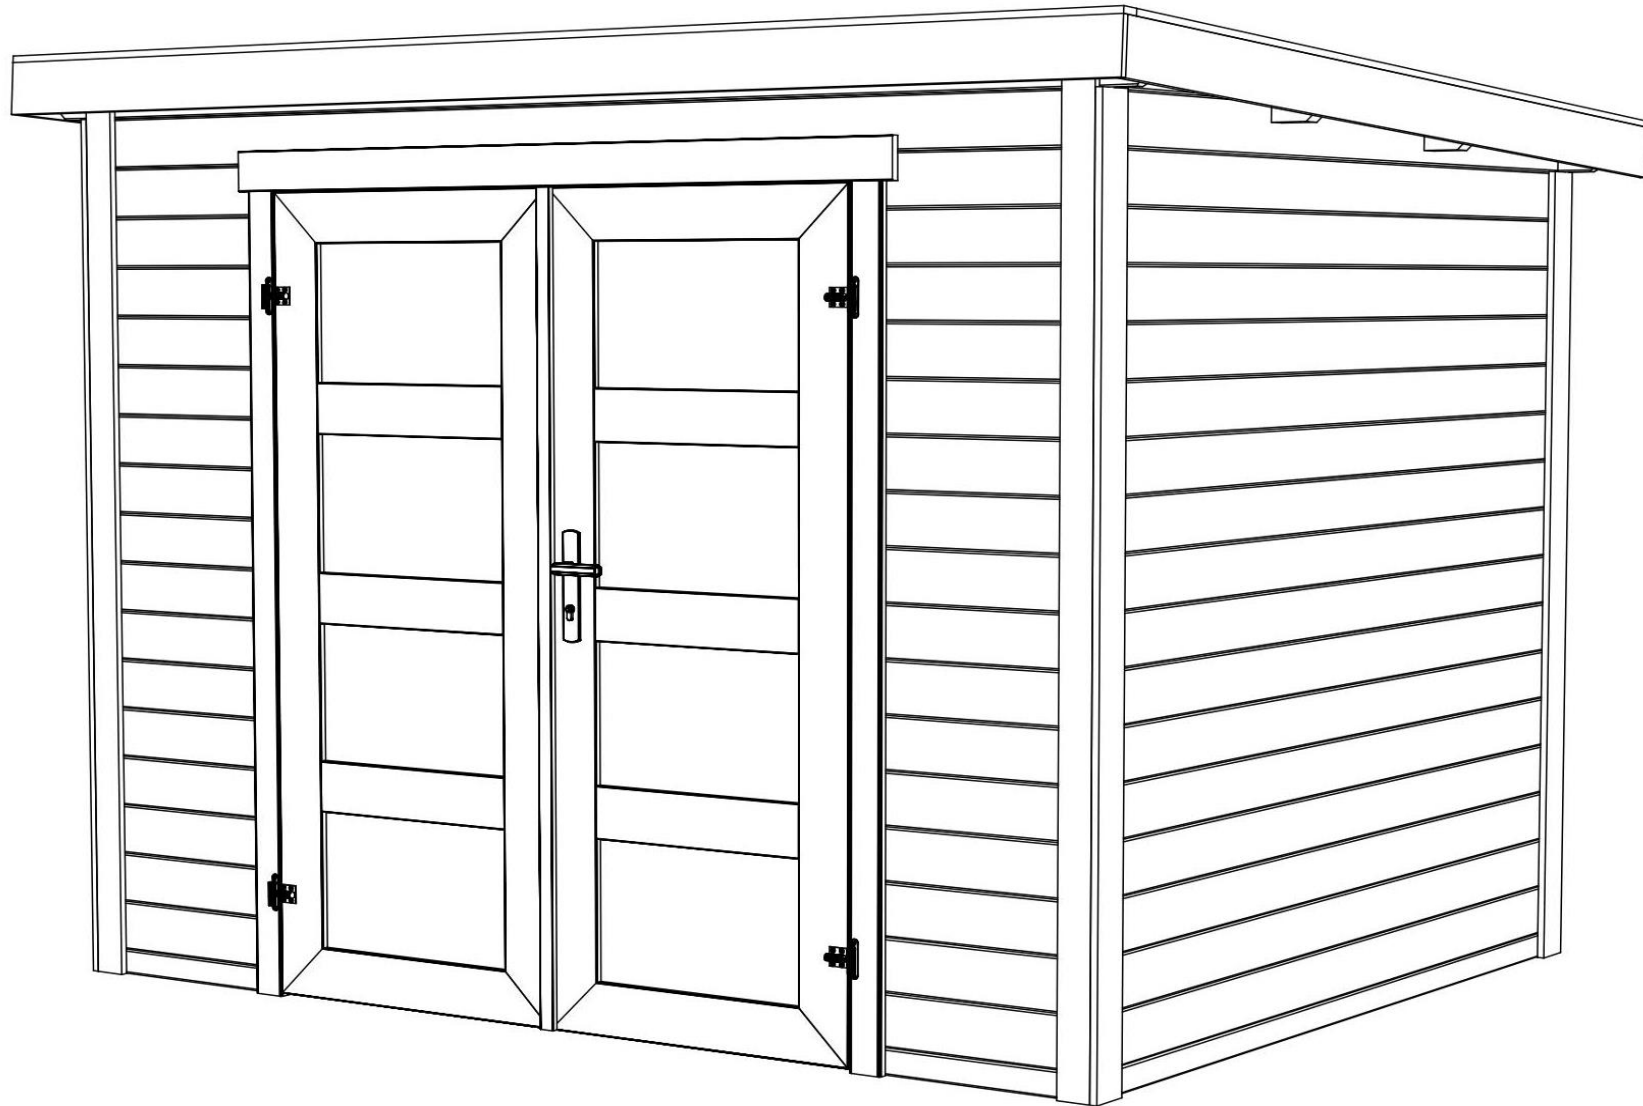

Art. Nr. 2846296

1/6

12.02.2020

Groundplan - Grundplan - Plan de masse -
Planimetria - Plattegrond - Põhiplaan

Art. Nr. 2846296

Pos	12.02.2020 Piece list - Stückliste - Liste des pièces - Elementi - Stuklijst - Tükítabel Art. Nr. 2846296	5/6	Q	P (mm)	L (mm)
001			2	28x57	480
002			32	28x114	480
003			17	28x114	2500
004			2	28x114	2700
005			1	28x57	2500
006			2	28x57	1944
007			32	28x114	1944
WA-1			1		
WB-1			1		
A-PR1	Roof beam - Dachbalken - Panne de toit - Perlina del tetto - Gordingen / dakbalk - Pärilin 		2	44x120	2700
DB	Roof boards - Dachbretter - Voliges - Perlina per tetto - Dakhout - Katuselaud 		30	90x15	2250
RFF2	Roofing felt fillet - Dachpappenleiste - Baguette de fixation du feutre bitumeux - Asse per fissaggio guaina bituminosa - Afdeklíjst asfaltpapier - Katusepapiíist 		2	15x45	2270
RFF1	Roofing felt fillet - Dachpappenleiste - Baguette de fixation du feutre bitumeux - Asse per fissaggio guaina bituminosa - Afdeklíjst asfaltpapier - Katusepapiíist 		1	15x45	2730
DL1	Corner fillet - Deckleiste - Profils de finition angles a l'exterieur - Massello d'angolo - (hoek)lijst - Nurgaliist 		2	15x70	1995
DL2	Corner fillet - Deckleiste - Profils de finition angles a l'exterieur - Massello d'angolo - (hoek)lijst - Nurgaliist 		2	15x70	2109
DL3	Corner fillet - Deckleiste - Profils de finition angles a l'exterieur - Massello d'angolo - (hoek)lijst - Nurgaliist 		2	15x90	1881
DL4	Corner fillet - Deckleiste - Profils de finition angles a l'exterieur - Massello d'angolo - (hoek)lijst - Nurgaliist 		2	15x90	1995
EP1	Corner stud - Eckpfosten - Poteaux d'angle pour fixation des madriers - Perno angolare - Hoek staander (kolom) - Nurgapost 		2	44x44	1970
EP2	Corner stud - Eckpfosten - Poteaux d'angle pour fixation des madriers - Perno angolare - Hoek staander (kolom) - Nurgapost 		2	44x44	2080
TB	Fascia board - Traufbrett - Bandeau de toit - Finitura lati tetto - Gevellijst - Räästalaud 		1	15x45	2700
TL	Fixing fillet - Fixirungsleiste - Profil de fixation - Massello di fissaggio - Bevestiging lijstwerk - Tenderliist 		2	18x28	1850
GL2	Gable moulding - Giebelleiste - Planche de rive - Finitura per frontale e retro del tetto - Gevellijst - Viilulaud 		2	15x120	2300
GL1	Gable moulding - Giebelleiste - Planche de rive - Finitura per frontale e retro del tetto - Gevellijst - Viilulaud 		1	15x120	2730