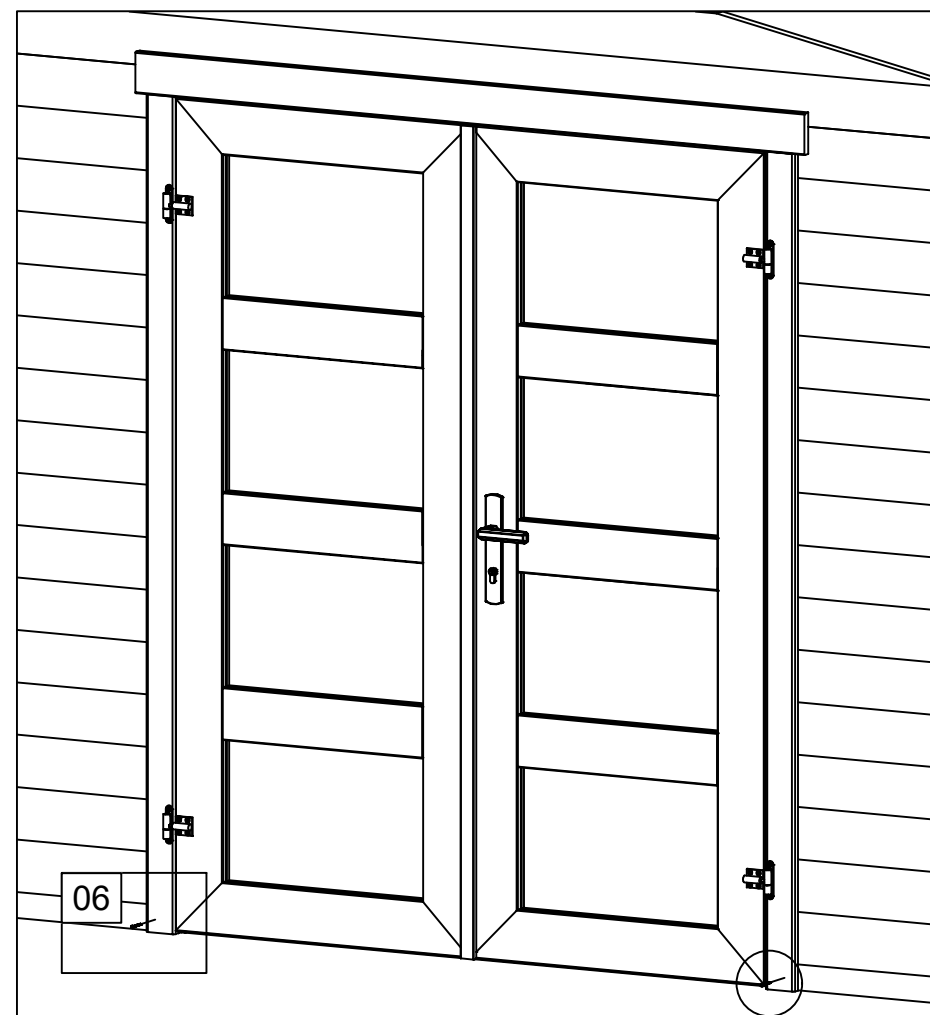

Pos	11.02.2020 Piece list - Stückliste - Liste des pièces - Elementi - Stuklijst - Tükitalabel 1494x1850 TUK.4.020.MXVP.MMX28 MXGA+28	1/2	Q	P (mm)	L (mm)
<p>Glass size - Glasgröße - Taille de la vitre - Misura del vetro - Glas afmeting - Klaasi mõõt: 502x325 mm</p>   <p>1418x1792 mm</p>					
1	Upper door jamb - Türrahmen oben - Cadre de porte supérieur - Telaio superiore della porta - Bovendorpel - Ukse ülemine leng		1	66x100	1438
2	Left door jamb - Türrahmen links - Cadre de porte gauche - Telaio montante sinistro della porta - Linkerstijl deurframe - Ukse vasak leng		1	66x80	1850
3	Right door jamb - Türrahmen rechts - Cadre de porte droit - Telaio montante destro della porta - Rechterstijl deurframe - Ukse parem leng		1	66x80	1850
4	Doorstep - Swelle - Barre de seuil - Soglia della porta - Deurdorpel - Lävepak		1	20x21	1418
5	Connection strip - Deckleiste - Baguette de battement - Profilo verticale della porta - Stulplijst - kokkuvaltsiliist		1	13x32	1812