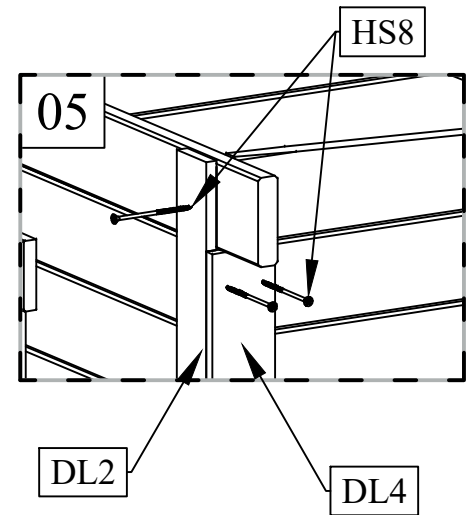

Art.Nr. 2846296

12.02.2020

2/4