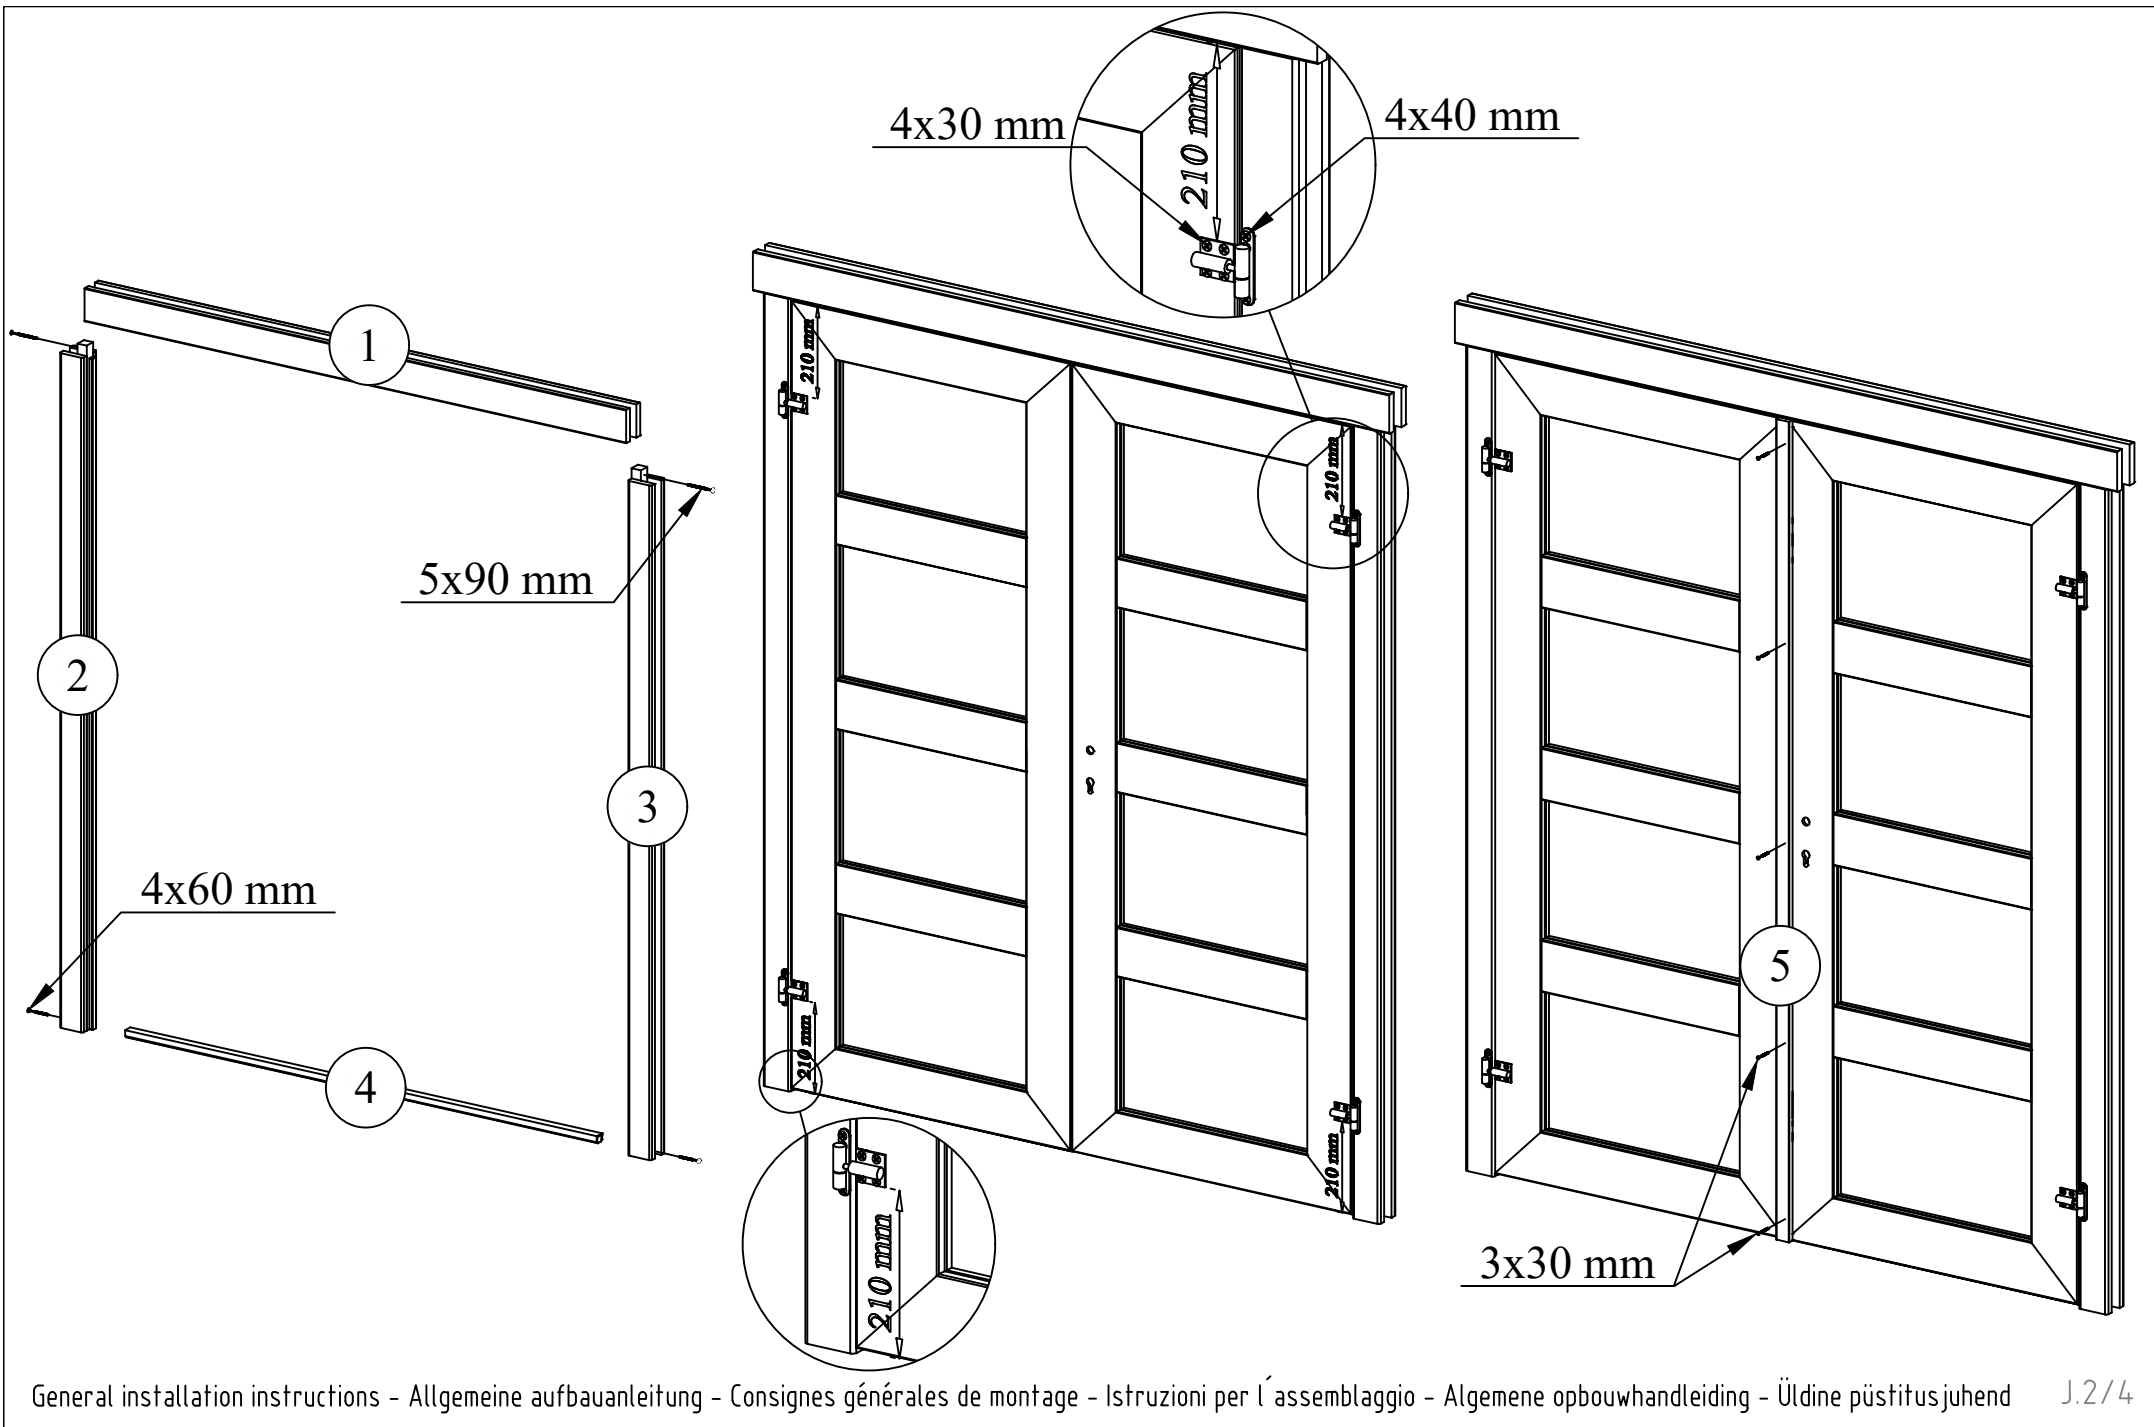

Pos	11.02.2020 Piece list - Stückliste - Liste des pièces - Elementi - Stuklijst - Tükitalabel 1494x1850 TUK.4.020.MXVP.MMX28 MXGA+28	1/2	Q	P (mm)	L (mm)
<p>Glass size - Glasgröße - Taille de la vitre - Misura del vetro - Glas afmeting - Klaasi mõõt: 502x325 mm</p>   <p>1418x1792 mm</p>					
1	Upper door jamb - Türrahmen oben - Cadre de porte supérieur - Telaio superiore della porta - Bovendorpel - Ukse ülemine leng		1	66x100	1438
2	Left door jamb - Türrahmen links - Cadre de porte gauche - Telaio montante sinistro della porta - Linkerstijl deurframe - Ukse vasak leng		1	66x80	1850
3	Right door jamb - Türrahmen rechts - Cadre de porte droit - Telaio montante destro della porta - Rechterstijl deurframe - Ukse parem leng		1	66x80	1850
4	Doorstep - Swelle - Barre de seuil - Soglia della porta - Deurdorpel - Lävepak		1	20x21	1418
5	Connection strip - Deckleiste - Baguette de battement - Profilo verticale della porta - Stulplijst - kokkuvaltsiliist		1	13x32	1812