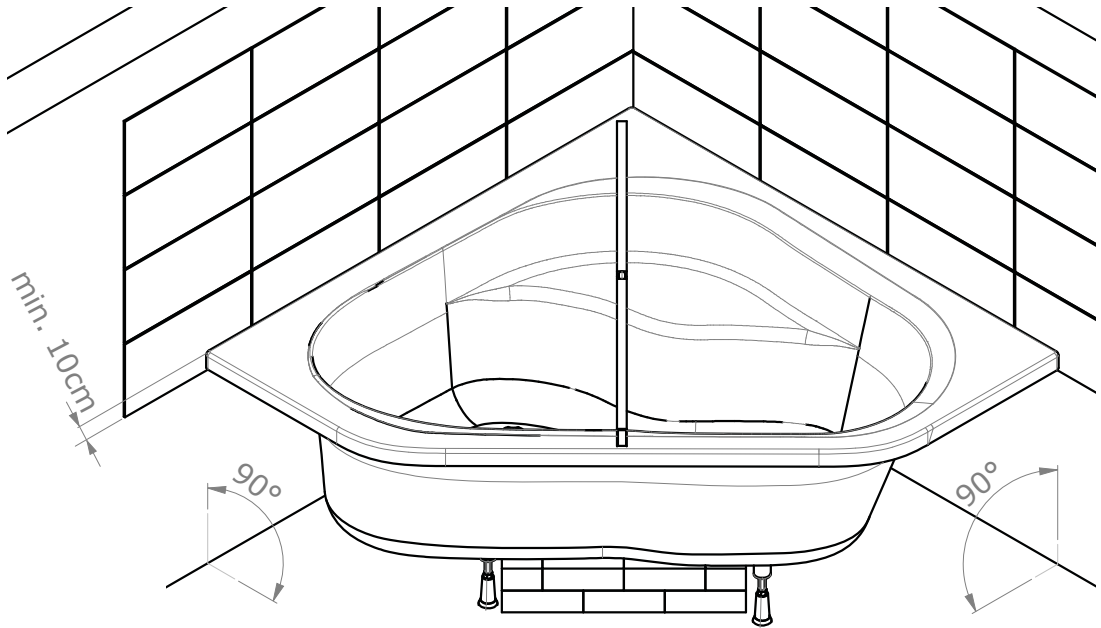

Montageanleitung für Acrylschürzen

| | | | |
|----|-----------------|----|--------------------|
| B1 | Metallfeder | B6 | Unterlegscheibe |
| B2 | Kunststofffeder | B7 | Schraube |
| B3 | Dübel | B8 | Unterlegscheibe |
| B4 | Schraube | B9 | Abdeckung Schraube |
| B5 | Schraube | | |

Montageanleitung für Acrylschürzen

1.

2.

Montageanleitung für Acrylschürzen

3.

- | | | | |
|---|-----------|------------|--------------------|
| 1 | Holzklötz | B1 | Metallfeder |
| 2 | Schürze | B2 | Kunststofffeder |
| 3 | Wanne | B3 | Dübel |
| 4 | Boden | B4, B5, B7 | Schraube |
| | | B6, B8 | Unterlegscheibe |
| | | B9 | Abdeckung Schraube |