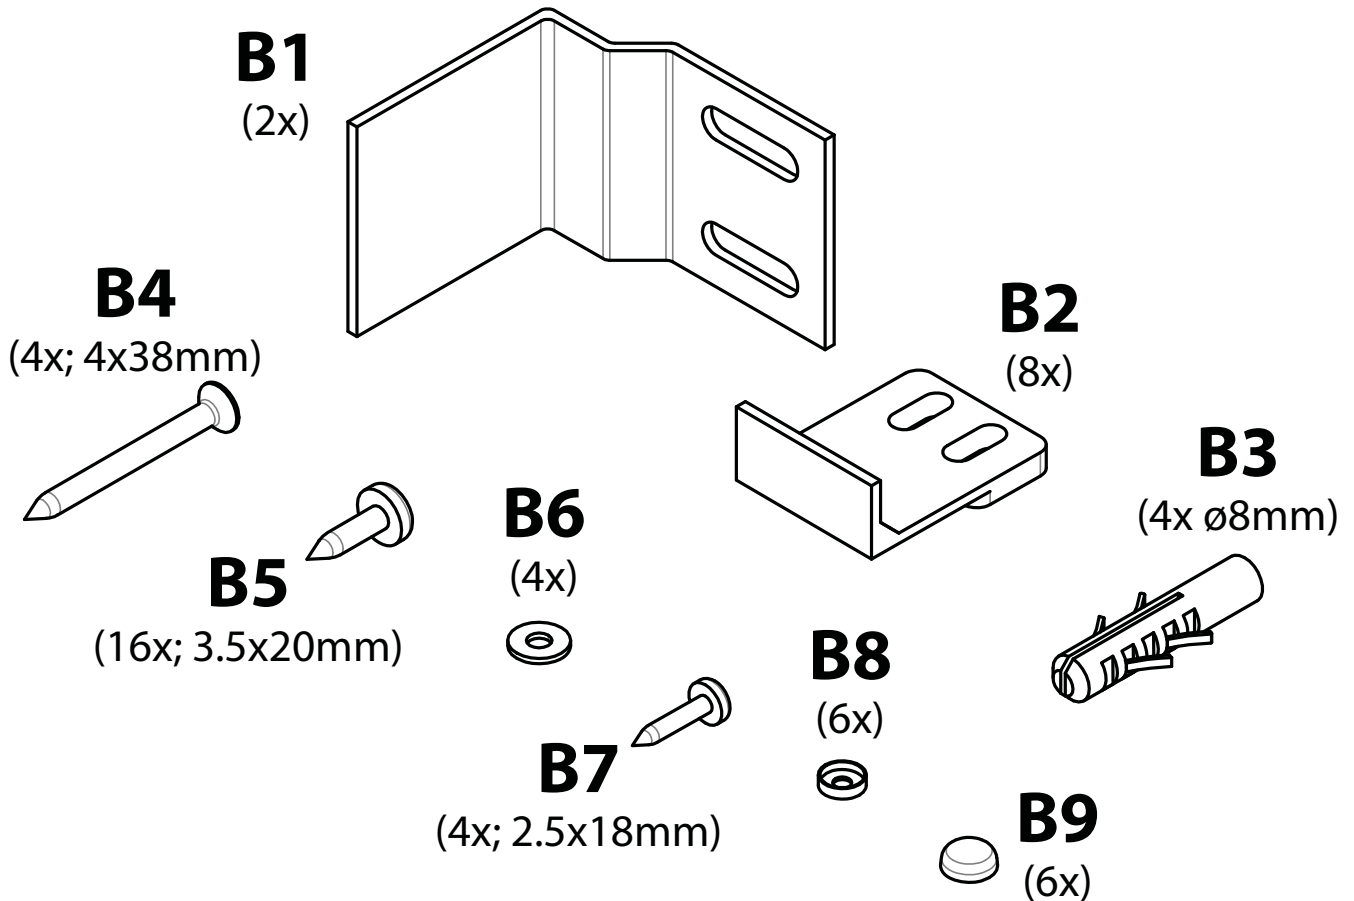

Montageanleitung für Acrylschürzen

| | | | |
|----|-----------------|----|--------------------|
| B1 | Metallfeder | B6 | Unterlegscheibe |
| B2 | Kunststofffeder | B7 | Schraube |
| B3 | Dübel | B8 | Unterlegscheibe |
| B4 | Schraube | B9 | Abdeckung Schraube |
| B5 | Schraube | | |

Montageanleitung für Acrylschürzen

1.

2.

Montageanleitung für Acrylschürzen

3.

- | | | | |
|---|-----------|------------|--------------------|
| 1 | Holzklötz | B1 | Metallfeder |
| 2 | Schürze | B2 | Kunststofffeder |
| 3 | Wanne | B3 | Dübel |
| 4 | Boden | B4, B5, B7 | Schraube |
| | | B6, B8 | Unterlegscheibe |
| | | B9 | Abdeckung Schraube |

Montageanleitung für Acrylschürzen

4.

5.

Montageanleitung für Acrylschürzen

6.

DETAIL A

DETAIL B

DETAIL C

Montageanleitung für Acrylschürzen

7.

Montageanleitung für Acrylschürzen

8.

- | | | | |
|---|-----------|------------|--------------------|
| 1 | Holzklotz | B1 | Metallfeder |
| 2 | Schürze | B2 | Kunststofffeder |
| 3 | Wanne | B3 | Dübel |
| 4 | Boden | B4, B5, B7 | Schraube |
| | | B6, B8 | Unterlegscheibe |
| | | B9 | Abdeckung Schraube |