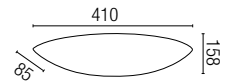

CHERAS-2

applique • wall lamp • applique

63173

W white
blanco
blanc

1 x R7s JP78		max. 100w		1 x R7S JP78		12031	100w			1/4

YESO