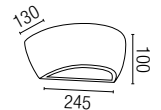

CHERAS-3

applique • wall lamp • applique

63174

W white
blanco
blanc

1 x G9		40w			1 x G9		28w 15615	2700K			1/4

YESO