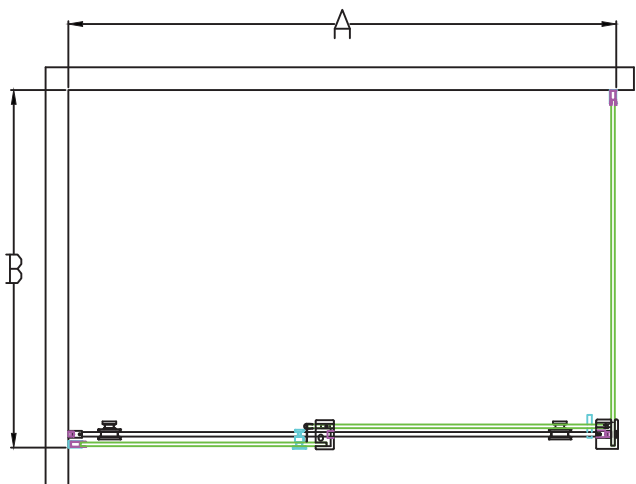

# Ravenna17 1050-1600

$$\textcircled{1} + \textcircled{2} + \textcircled{3} + \textcircled{4} =$$

Ravenna17 T ü r  $\textcircled{1}$

Montage Ravenna17 Neu ②

Ravenna17 T ü r Laufenschiene 105-160 ③

Ravenna17 Seiten ④

size	B	A
700	685-700	—
750	735-750	—
800	785-800	—
900	885-900	—
1000	985-1000	1000-1015
1100	—	1100-1115
1200	—	1200-1215
1300	—	1300-1315
1400	—	1400-1415
1500	—	1500-1515
1600	—	1600-1615