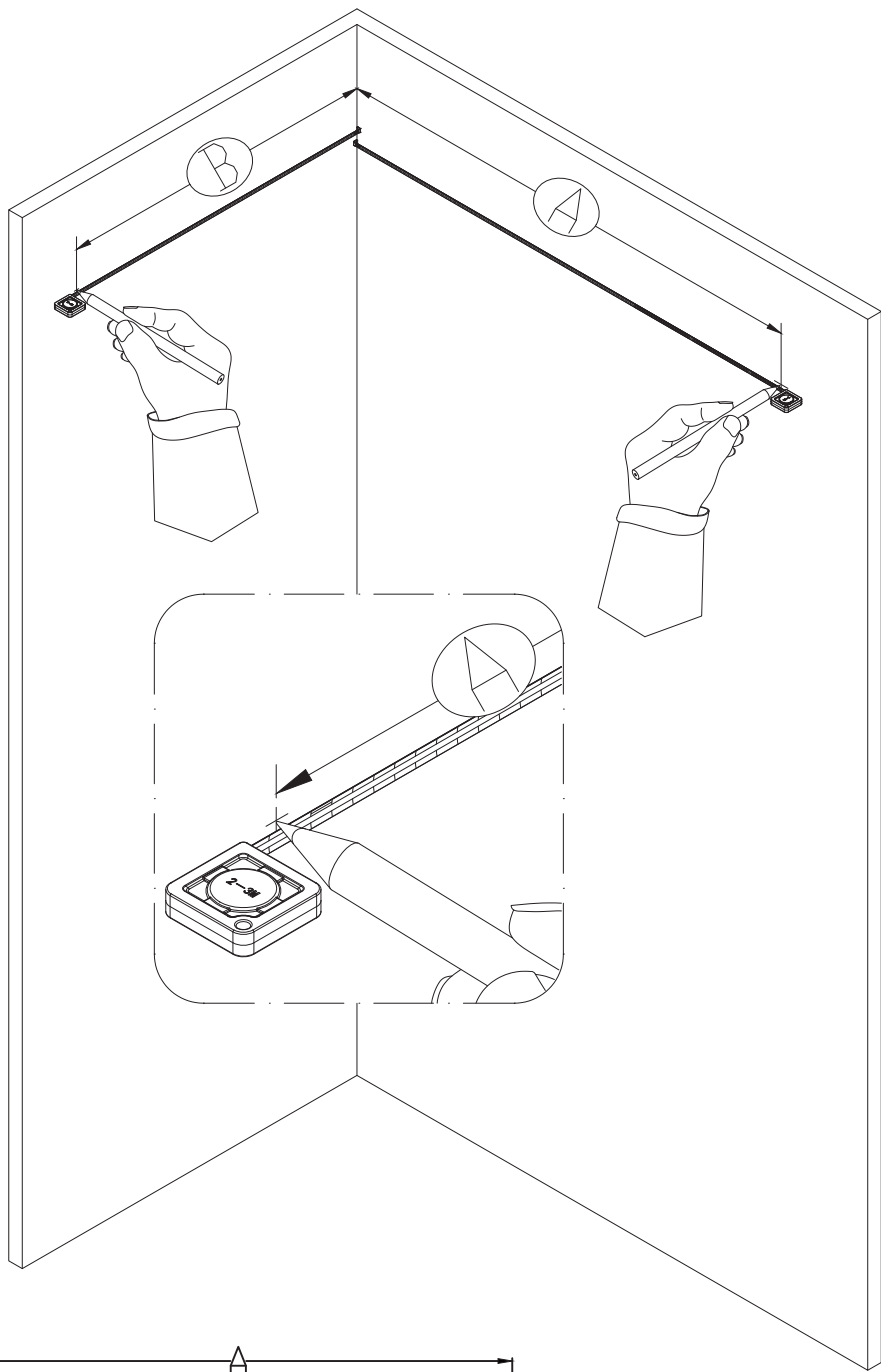

# Ravenna17 1050-1600

$$\textcircled{1} + \textcircled{2} + \textcircled{3} + \textcircled{4} =$$

Ravenna17 T ü r  $\textcircled{1}$

Montage Ravenna17 Neu ②

Ravenna17 T ü r Laufenschiene 105-160 ③

Ravenna17 Seiten ④

size	B	A
700	685-700	—
750	735-750	—
800	785-800	—
900	885-900	—
1000	985-1000	1000-1015
1100	—	1100-1115
1200	—	1200-1215
1300	—	1300-1315
1400	—	1400-1415
1500	—	1500-1515
1600	—	1600-1615