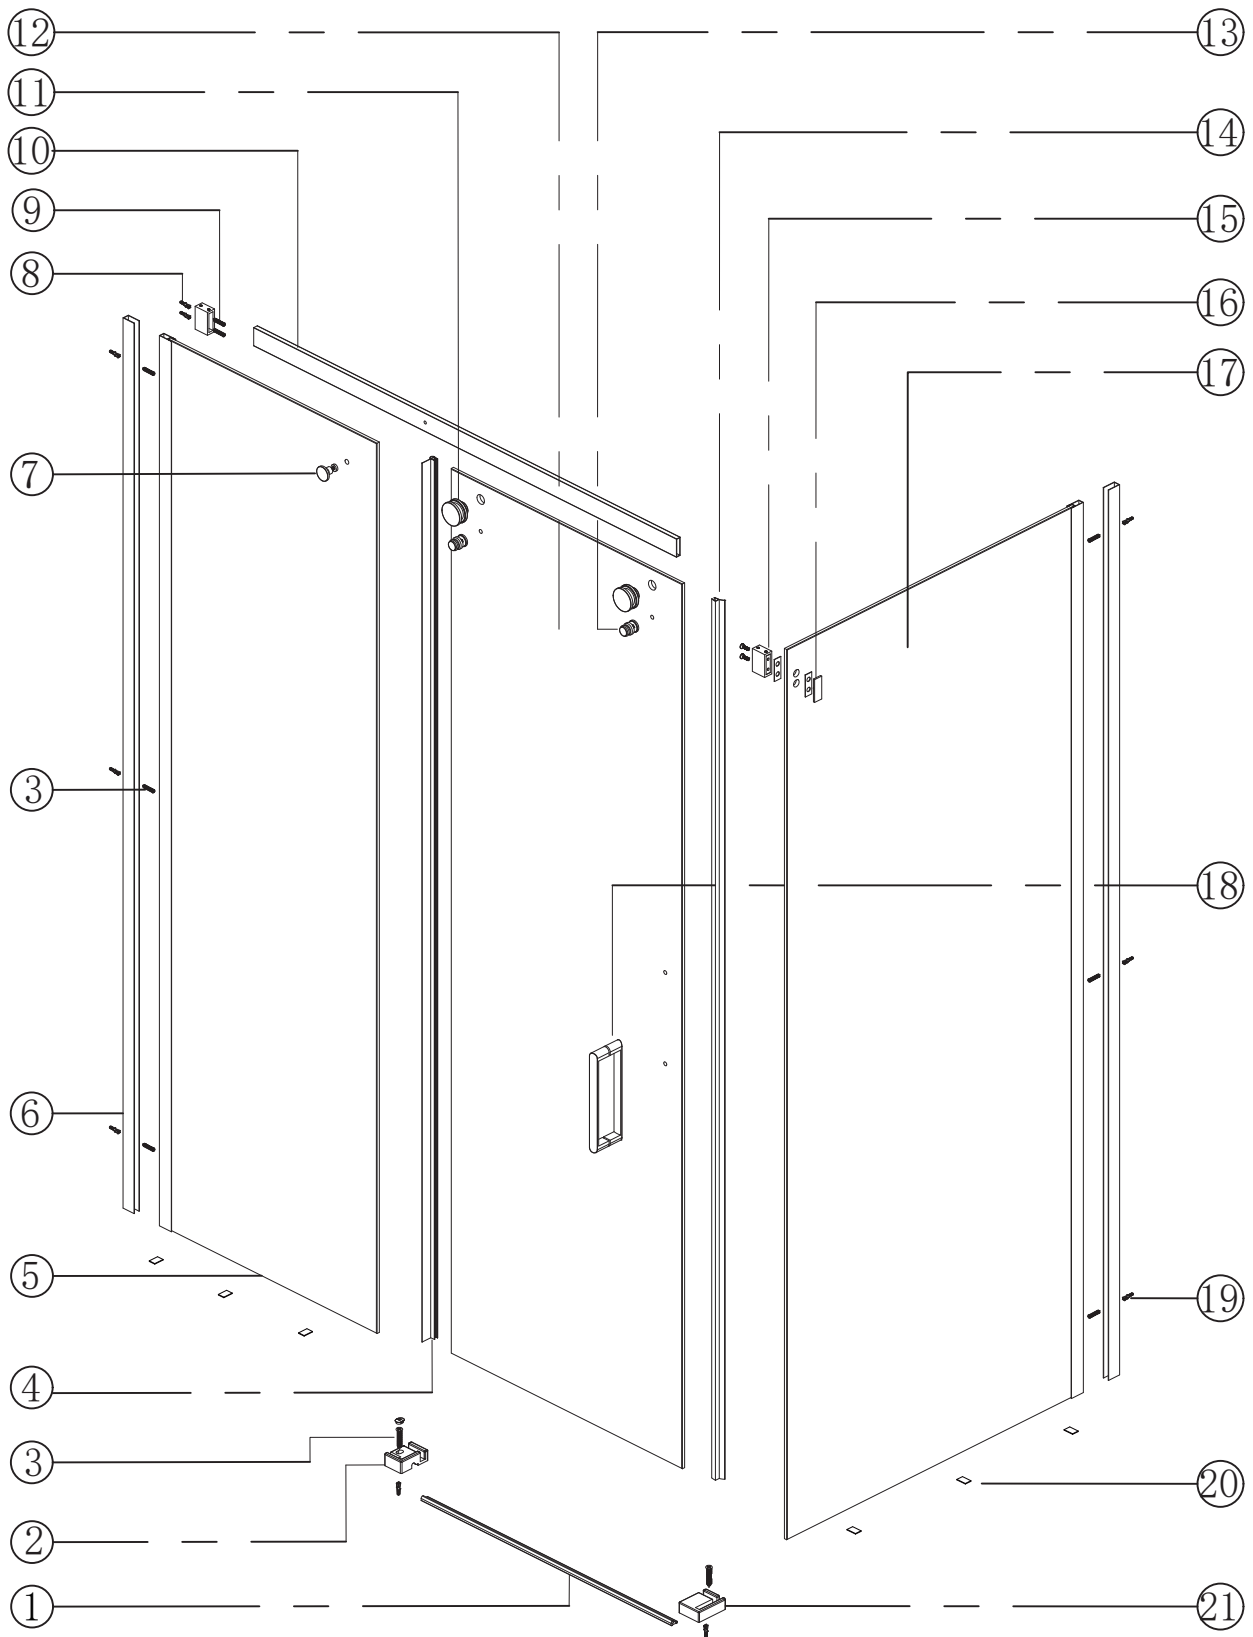

# Ravenna17 1050-1600

$$\textcircled{1} + \textcircled{2} + \textcircled{3} + \textcircled{4} =$$

Ravenna17 T ü r  $\textcircled{1}$

Montage Ravenna17 Neu ②

Ravenna17 T ü r Laufenschiene 105-160 ③

Ravenna17 Seiten ④

size	B	A
700	685-700	—
750	735-750	—
800	785-800	—
900	885-900	—
1000	985-1000	1000-1015
1100	—	1100-1115
1200	—	1200-1215
1300	—	1300-1315
1400	—	1400-1415
1500	—	1500-1515
1600	—	1600-1615