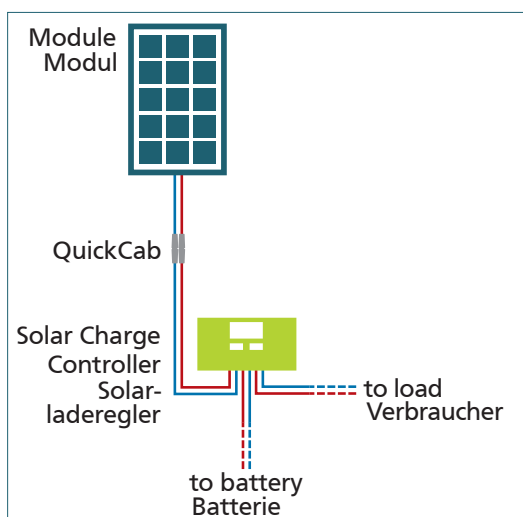

SPR Caravan Kit

Solar Peak LR1218 120 W

600433 • DE/EN • 08/2020

These kits are perfect for the easy installation at your caravan or sailing boat! They allow for an easy operation of 12 VDC-consumers such as light, radio, TV/SAT or pond pumps, etc. With a 230 Volt inverter you can even connect electrical AC devices. These kits are available in different versions with different charge controllers and modules, suitable for every need of the vehicle. This makes these kits the ideal solution for sufficient power on board.

Diese Kits sind einfach auf Ihrem Caravan oder Segelboot zu installieren. Sie ermöglichen den Betrieb verschiedener 12 Volt-Verbraucher: Lampen, Radio, TV/SAT oder auch kleine Teichpumpen. Mit einem 230 Volt-Wechselrichter können Sie sogar elektrische AC-Geräte anschließen. Diese Kits gibt es in verschiedenen Ausführungen mit verschiedenen Laderegler und Modulen, passend für jeden Bedarf des Fahrzeugs. Dadurch sind diese Kits die ideale Lösung für genügend Strom an Bord.

| Stck. Pcs. | Artikel | Article |
|--------------|----------------------------------------|------------------------------------------|
| 1 | Solarmodul Sun Peak SPR 120 W 12 VDC | Solar module Sun Peak SPR 120 W 12 VDC |
| 1 | Solarladeregler LR 1218 für EBL | Solar charge controller LR 1218 for EBL |
| 1 | Modulbefestigungskit Easy Mount One | Module mounting kit Easy Mount One |
| 1 | Dachdurchführung | Roof duct |
| 1 | Klebeset Easy Bond One | Glue Set Easy Bond One |
| 1 | Modulkabel 5 m | Module cable 5m |
| 1 | Adapterkabel für EBL | Adapter cable for EBL |
| 1 | Batteriekabel mit Sicherung | Battery cable with fuse |