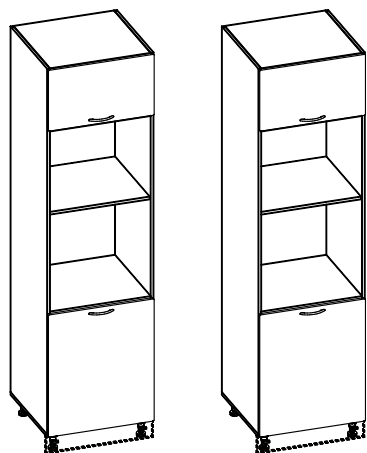

MONTAGEANLEITUNG
 ASSEMBLY INSTRUCTIONS
 INSTRUKCJA MONTAŻU
 ИНСТРУКЦИЯ СБОРКИ
 KÜCHEN SCHRÄNKE
 KITCHEN CABINET
 SZAFKI KUCHEENNE
 КУХОННЫЙ ШКАФЪ

FOX

TYPE:L TYPE:R
 D14 RU

ST fabryka mebli LPLYT®

EXTOM
 MEBLE

a1 8x35 x40	b0 x4	b1 x4	c1 Euro 4x13 x8	d2 x4
------------------------------	---------------------	---------------------	----------------------------------	---------------------

g0 x30	g1 7x50 x30	n1 3x16 x10	n2 3,5x16 x28	o1 x4	o2 x4	p0 x10	p9 x1	r4 x20	w x2
----------------------	------------------------------	------------------------------	--------------------------------	---------------------	---------------------	----------------------	---------------------	----------------------	--------------------