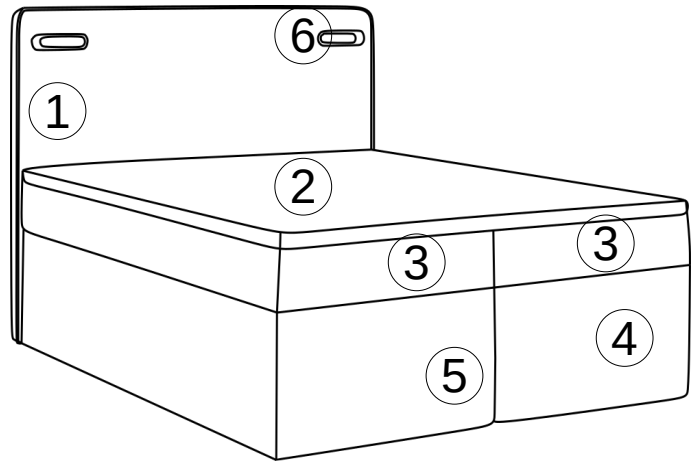

Bed 160/180

11\*11

x1

3,5\*16

x1

36W

x1

1