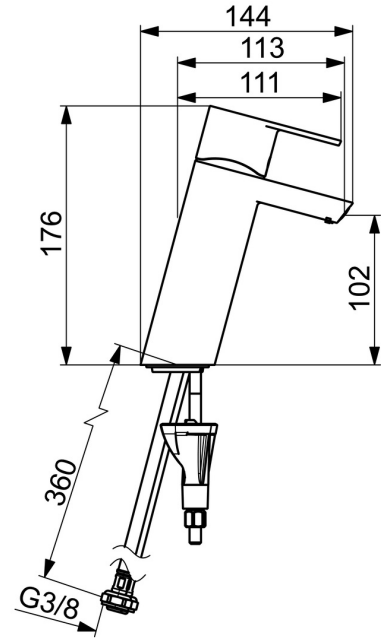

Ersatzteile

SP57082273

	Name	Art.-Nr.
01	Hebel	1009774V
02	Dekorkappe	59914573
03	Abdeckkappe	59914649
04	Gegenmutter, M4x1,5, SW 38	59914128
05	Kartusche	59914665
06	Luftsprudler	1006714V
07	Bodendichtung	59914591
08	Befestigungsschraube, M8x1, L=130	59914474
09	Befestigungsatz	59914475
10	Schmutzfilter	59911684