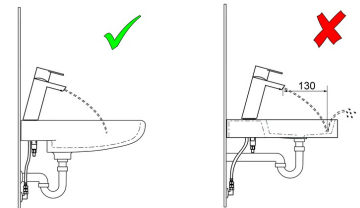

Technische Daten

Durchflusseigenschaften

Durchfluss bei 3 bar (mit Durchflussregler) **5.4 l/min**

Technische Eigenschaften

Warmwasserversorgung **max. +70°C**
Arbeitsdruck **0.5-10 bar**
Anschlussgröße **G3/8**
Ausladung **113 mm**
Sicherungseinrichtung (EN1717) **AA**
Werkstoff **Messing**

Vorschriften

EN Standard **EN 817**
Geräuschklasse **I (ISO 3822)**

Zulassungen und Deklarationen

ABP **P-IX 38183/IO**
EPD **S-P-06391**

reddot winner 2021