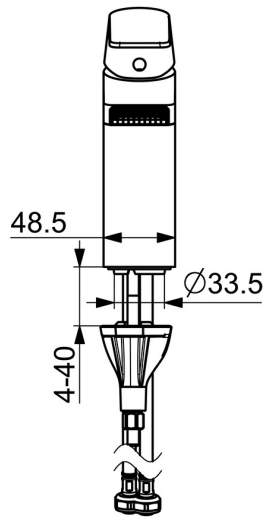

Ersatzteile

SP57082273

	Name	Art.-Nr.
01	Hebel	1009774V
02	Dekorkappe	59914573
03	Abdeckkappe	59914649
04	Gegenmutter, M4x1,5, SW 38	59914128
05	Kartusche	59914665
06	Luftsprudler	1006714V
07	Bodendichtung	59914591
08	Befestigungsschraube, M8x1, L=130	59914474
09	Befestigungsatz	59914475
10	Schmutzfilter	59911684