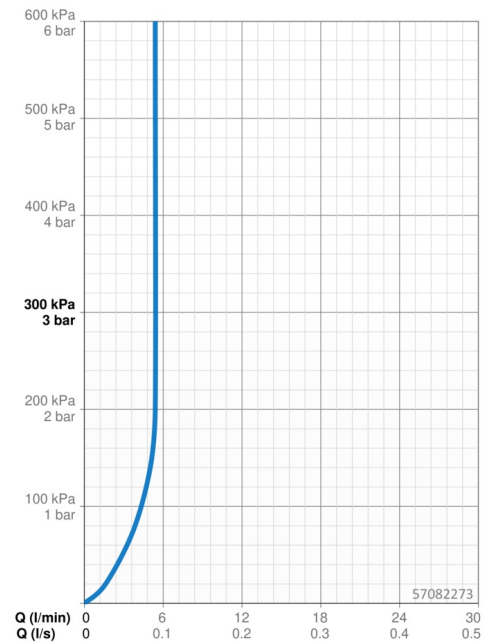

Technische Daten

Durchflusseigenschaften

Durchfluss bei 3 bar (mit Durchflussregler) **5.4 l/min**

Technische Eigenschaften

Warmwasserversorgung **max. +70°C**
Arbeitsdruck **0.5-10 bar**
Anschlussgröße **G3/8**
Ausladung **113 mm**
Sicherungseinrichtung (EN1717) **AA**
Werkstoff **Messing**

Vorschriften

EN Standard **EN 817**
Geräuschklasse **I (ISO 3822)**

Zulassungen und Deklarationen

ABP **P-IX 38183/IO**
EPD **S-P-06391**

reddot winner 2021