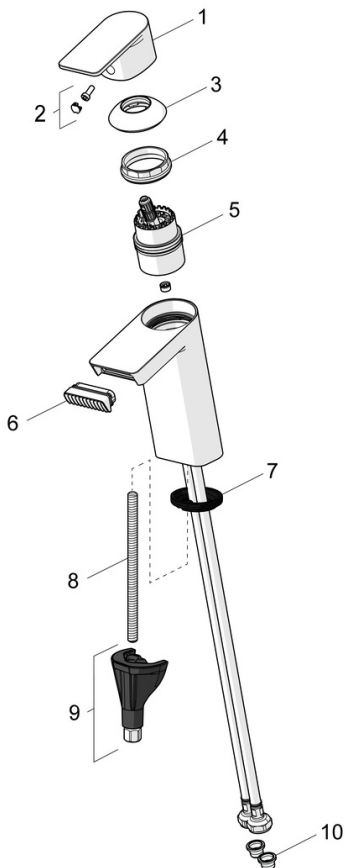

EAN: 4057304015434  
[static.hansa.com/57082273](https://static.hansa.com/57082273)

- Waschtisch
- Einhebelmischer
- Standmontage
- Chrom
- Feststehender Auslauf
- Kristallklarer Laminarstrahl
- Einhandbedienhebel/Griff, Hebel mit W+K-Kennzeichnung
- $\varnothing$  4.0 Steuerpatrone mit keramischen Dichtscheiben zur Wassermengen- und Temperatureinstellung
- Anschluss über flexible Druckschläuche
- Armaturenkörper aus entzinkungsbeständigem Messing (DZR), HANSA 3S-Installation: System für sichere und schnelle Montage
- Ohne Ablaufgarnitur
- diamantstrukturierter Wasserfluss

### Technische Eigenschaften

Warmwasserversorgung **max. +70°C**  
 Arbeitsdruck **0.5-10 bar**  
 Anschlussgröße **G3/8**  
 Ausladung **113 mm**  
 Sicherungseinrichtung (EN1717) **AA**  
 Werkstoff **Messing**

## Ersatzteile

### SP57082273

	Name	Art.-Nr.
01	Hebel	1009774V
02	Dekorkappe	59914573
03	Abdeckkappe	59914649
04	Gegenmutter, M4x1,5, SW 38	59914128
05	Kartusche	59914665
06	Luftsprudler	1006714V
07	Bodendichtung	59914591
08	Befestigungsschraube, M8x1, L=130	59914474
09	Befestigungsatz	59914475
10	Schmutzfilter	59911684