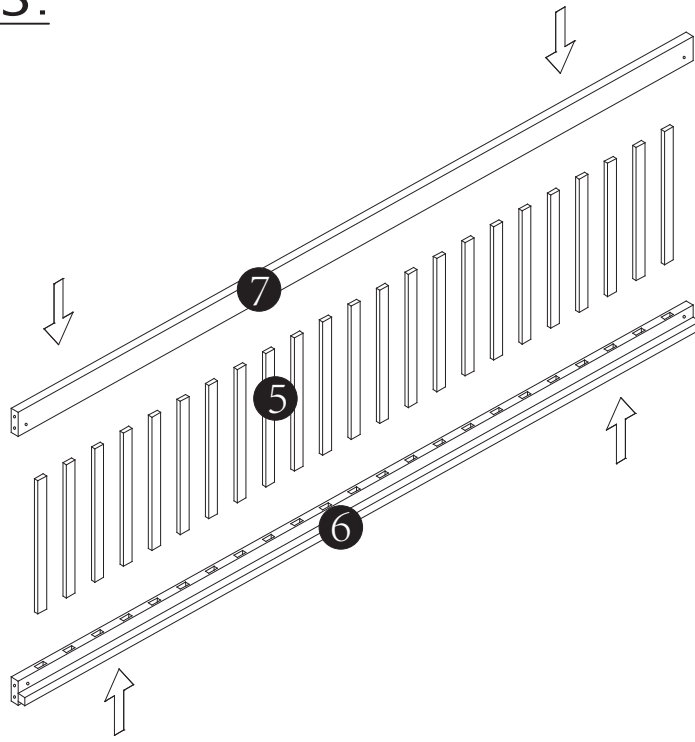

SCHRITT 3:

SCHRITT 4:

A	D	H
8pcs	8pcs	1pc
C		
8pcs