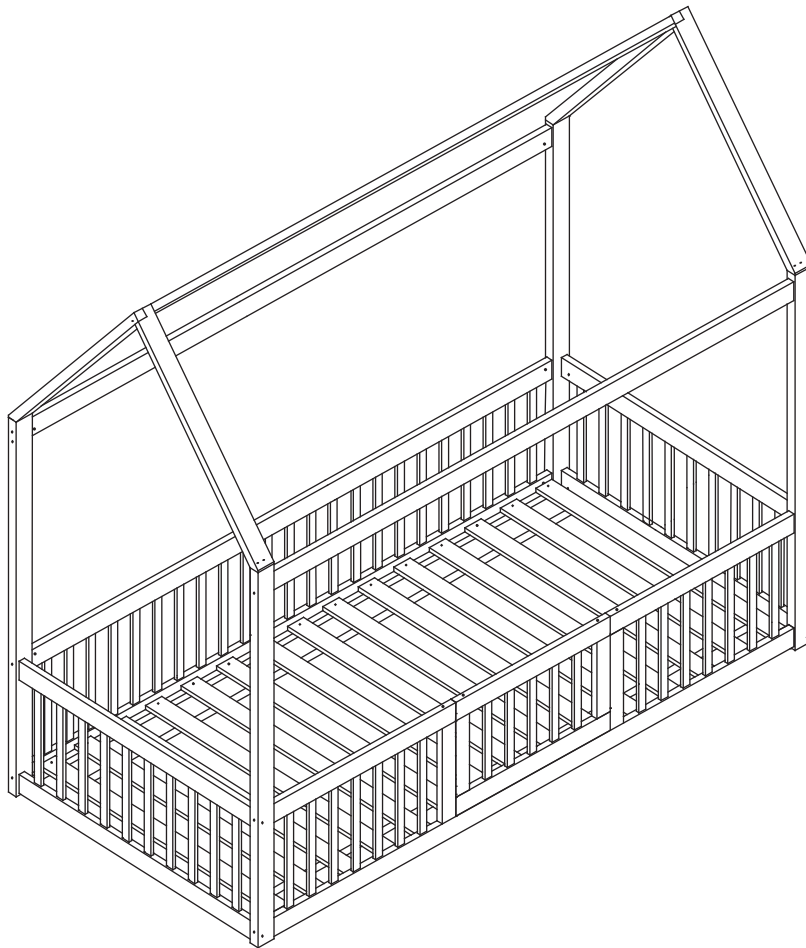

# MONTAGEINSTRUKTIONEN

## Tagesbett

SKU: WF315057