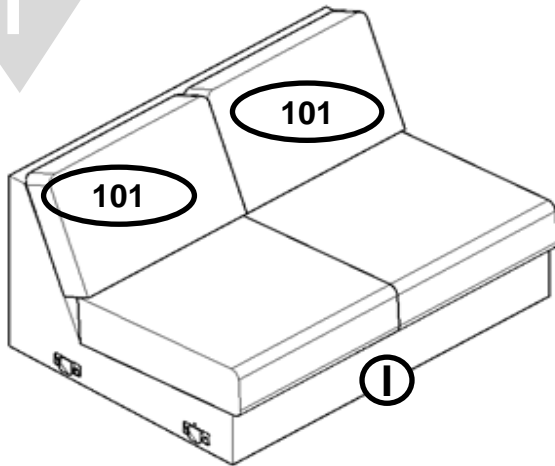

**Service • Usługa • Обслуживание • Servizio • Un service
Serviciu • Služba • Servis • Szolgáltatás**

**Name • Nom • Nome • Naam
• Nazwa • Název • Názov
• Név • Nume • Isim
• Название**

OLAND

• Nr • No • N° • Номер • Č • Sz

1