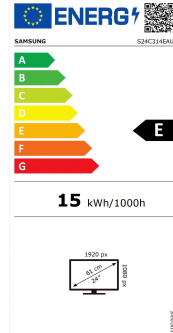

Essential Monitor S31C