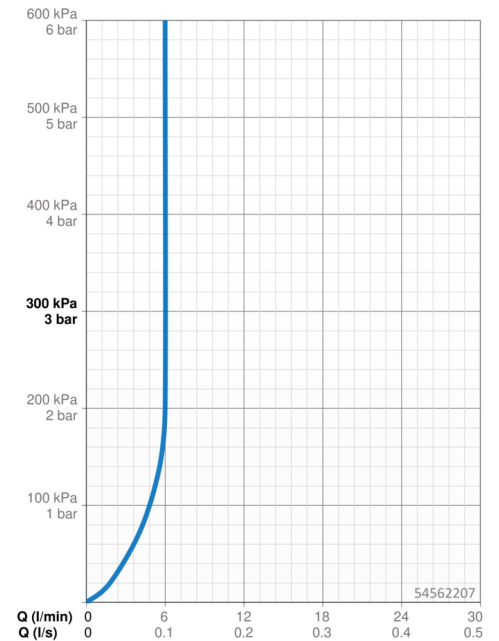

EAN: 4057304017421
static.hansa.com/54562207

- Waschtisch
- Einhebelmischer
- Standmontage
- Chrom
- Feststehender Auslauf
- CASCADE® Strahlregler, PCA® konstante Durchflussleistung unabhängig vom Fließdruck
- Einhandbedienhebel/Griff, Pinhebel, Hebel mit W+K-Kennzeichnung
- Ablaufgarnitur mit Zugstange
- Temperaturbegrenzer
- ø 3.0 Steuerpatrone mit keramischen Dichtscheiben zur Wassermengen- und Temperatureinstellung
- Anschluss über flexible Druckschläuche
- Armaturenkörper aus entzinkungsbeständigem Messing (DZR)

Technische Daten

Durchflusseigenschaften

Durchfluss bei 3 bar (mit Durchflussregler) **6.0 l/min**

Technische Eigenschaften

Warmwasserversorgung **max. +70°C**
Arbeitsdruck **0.5-10 bar**
Anschlussgröße **G3/8**
Ausladung **133 mm**
Sicherungseinrichtung (EN1717) **AA**
Werkstoff **Messing**

Vorschriften

EN Standard **EN 817**

Zulassungen und Deklarationen

EPD **S-P-06391**