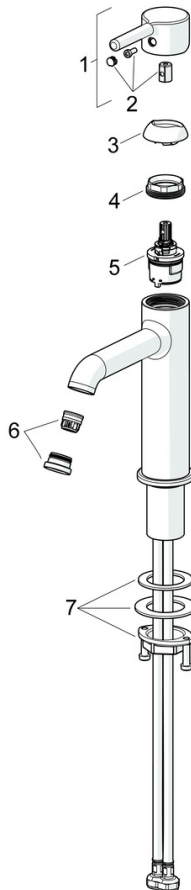

EAN: 4057304017421
static.hansa.com/54562207

- Waschtisch
- Einhebelmischer
- Standmontage
- Chrom
- Feststehender Auslauf
- CASCADE® Strahlregler, PCA® konstante Durchflussleistung unabhängig vom Fließdruck
- Einhandbedienhebel/Griff, Pinhebel, Hebel mit W+K-Kennzeichnung
- Ablaufgarnitur mit Zugstange
- Temperaturbegrenzer
- ø 3.0 Steuerpatrone mit keramischen Dichtscheiben zur Wassermengen- und Temperatureinstellung
- Anschluss über flexible Druckschläuche
- Armaturenkörper aus entzinkungsbeständigem Messing (DZR)

Technische Daten

Durchflusseigenschaften

Durchfluss bei 3 bar (mit Durchflussregler) **6.0 l/min**

Technische Eigenschaften

Warmwasserversorgung **max. +70°C**
 Arbeitsdruck **0.5-10 bar**
 Anschlussgröße **G3/8**
 Ausladung **133 mm**
 Sicherungseinrichtung (EN1717) **AA**
 Werkstoff **Messing**

Vorschriften

EN Standard **EN 817**

Zulassungen und Deklarationen

EPD **S-P-06391**

Ersatzteile

SP54372207

Name	Art.-Nr.
01 Hebel	1014999V
02 Dekorkappe	1012105V
03 Abdeckkappe	1012132V
04 Spann-Mutter, M34x1.5	1012133V
05 Kartusche, 3.0	1014428V
06 Luftsprudler und Schlüssel, PCA 5.7 l/min	1012273V
07 Befestigungssatz	59913479