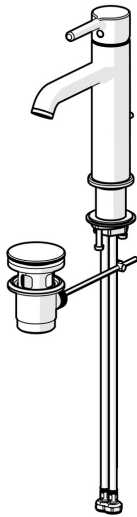

EAN: 4057304017421
static.hansa.com/54562207

- Waschtisch
- Einhebelmischer
- Standmontage
- Chrom
- Feststehender Auslauf
- CASCADE® Strahlregler, PCA® konstante Durchflussleistung unabhängig vom Fließdruck
- Einhandbedienhebel/Griff, Pinhebel, Hebel mit W+K-Kennzeichnung
- Ablaufgarnitur mit Zugstange
- Temperaturbegrenzer
- ø 3.0 Steuerpatrone mit keramischen Dichtscheiben zur Wassermengen- und Temperatureinstellung
- Anschluss über flexible Druckschläuche
- Armaturenkörper aus entzinkungsbeständigem Messing (DZR)

Technische Daten

Durchflusseigenschaften

Durchfluss bei 3 bar (mit Durchflussregler) **6.0 l/min**

Technische Eigenschaften

Warmwasserversorgung **max. +70°C**
 Arbeitsdruck **0.5-10 bar**
 Anschlussgröße **G3/8**
 Ausladung **133 mm**
 Sicherungseinrichtung (EN1717) **AA**
 Werkstoff **Messing**

Vorschriften

EN Standard **EN 817**

Zulassungen und Deklarationen

EPD **S-P-06391**

Ersatzteile

SP54372207

Name	Art.-Nr.
01 Hebel	1014999V
02 Dekorkappe	1012105V
03 Abdeckkappe	1012132V
04 Spann-Mutter, M34x1.5	1012133V
05 Kartusche, 3.0	1014428V
06 Luftsprudler und Schlüssel, PCA 5.7 l/min	1012273V
07 Befestigungssatz	59913479