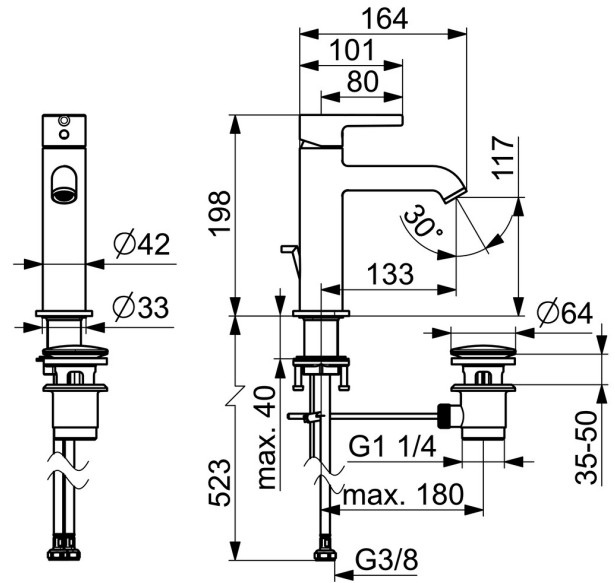

EAN: 4057304017421
static.hansa.com/54562207

- Waschtisch
- Einhebelmischer
- Standmontage
- Chrom
- Feststehender Auslauf
- CASCADE® Strahlregler, PCA® konstante Durchflussleistung unabhängig vom Fließdruck
- Einhandbedienhebel/Griff, Pinhebel, Hebel mit W+K-Kennzeichnung
- Ablaufgarnitur mit Zugstange
- Temperaturbegrenzer
- ø 3.0 Steuerpatrone mit keramischen Dichtscheiben zur Wassermengen- und Temperatureinstellung
- Anschluss über flexible Druckschläuche
- Armaturenkörper aus entzinkungsbeständigem Messing (DZR)

Technische Daten

Durchflusseigenschaften

Durchfluss bei 3 bar (mit Durchflussregler) **6.0 l/min**

Technische Eigenschaften

Warmwasserversorgung **max. +70°C**
 Arbeitsdruck **0.5-10 bar**
 Anschlussgröße **G3/8**
 Ausladung **133 mm**
 Sicherungseinrichtung (EN1717) **AA**
 Werkstoff **Messing**

Vorschriften

EN Standard **EN 817**

Zulassungen und Deklarationen

EPD **S-P-06391**

Ersatzteile

SP54372207

Name	Art.-Nr.
01 Hebel	1014999V
02 Dekorkappe	1012105V
03 Abdeckkappe	1012132V
04 Spann-Mutter, M34x1.5	1012133V
05 Kartusche, 3.0	1014428V
06 Luftsprudler und Schlüssel, PCA 5.7 l/min	1012273V
07 Befestigungssatz	59913479