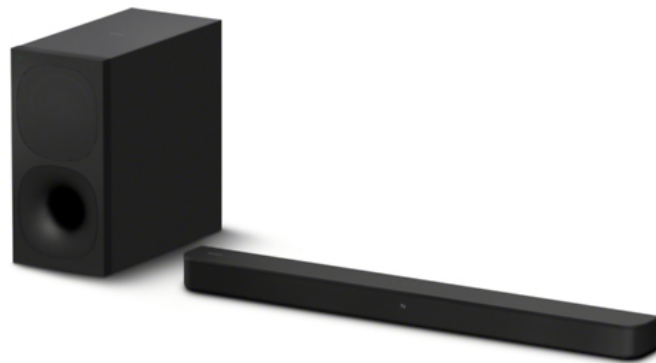

HT-S400

2.1 Kanal Soundbar mit S-Force PRO Front Surround für kraftvollen Kinosound. Der kabellose Aktiv-Subwoofer lässt sich bequem flexibel im Raum platzieren.

Besonderheiten und Nutzen:

- S-Force PRO Front Surround sorgt für raumfüllenden, virtuellen Surround Sound
- S-Master Digitalverstärker für unverfälschte Klangqualität
- Bluetooth® Verbindung für drahtloses Audio-Streaming
- Einfacher TV-Anschluss über einen HDMI ARC-Ausgang
- Aktiver, kabelloser Subwoofer, den Sie überall in Ihrem Wohnzimmer platzieren können

Allgemein:

2.1 Kanal S-Master Digital Verstärker und 330W
Gesamtleistung

X-Balanced Speaker hebt gezielt Stimmen hervor mit

Aktiver kabelloser Wireless-Subwoofer

NEU Neue Fernbedienung mit einfacher und leichter
Bedienung

Virtueller Raumklang durch Dolby Digital mit S-Force PRO
Front Surround

Soundverbesserung:

Decoder für Dolby (-Digital; -DTS), LPCM, AAC (Bluetooth)

NEU Sound Modi: Spiel, Film, Musik, Audio, Sport, Standard

Anschlüsse:

1x HDMI-Out mit Audio Return Channel

Bluetooth 5.0

Opt. Digitaleingang

Maße / Gewicht:

Soundbar: 900x64x88mm

Subwoofer: 192x387x400mm

Gesamtgewicht: 13kg